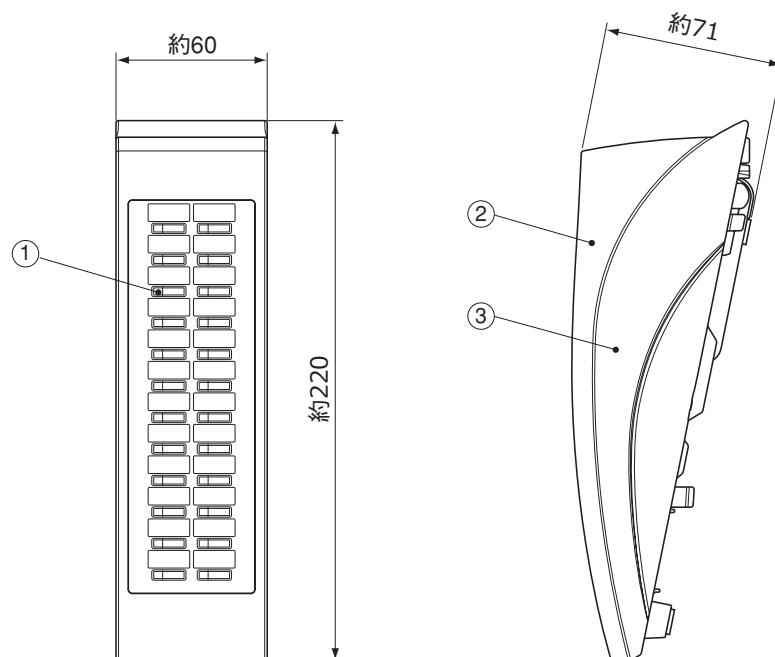

|    |     |
|----|-----|
| 単位 | mm  |
| 縮尺 | 1/3 |

### ■仕様

|      |                       |                                    |
|------|-----------------------|------------------------------------|
| 外形寸法 | 幅約60×奥行き約220×高さ約71 mm |                                    |
| 質量   | 約270g                 |                                    |
| 外観色調 | -W                    | ホワイト(近似マンセル値 6.3GY8.1/1.1)         |
|      | -K                    | ブラック(近似マンセル値 7.2GY2.4/0.3)         |
|      | -S                    | オフィスホワイト<br>(近似マンセル値 8.1GY8.1/1.0) |

### 仕様 / 外形寸法図

|    |                   |
|----|-------------------|
| 品番 | <b>VB-F331A</b>   |
| 品名 | <b>24キー増設ユニット</b> |