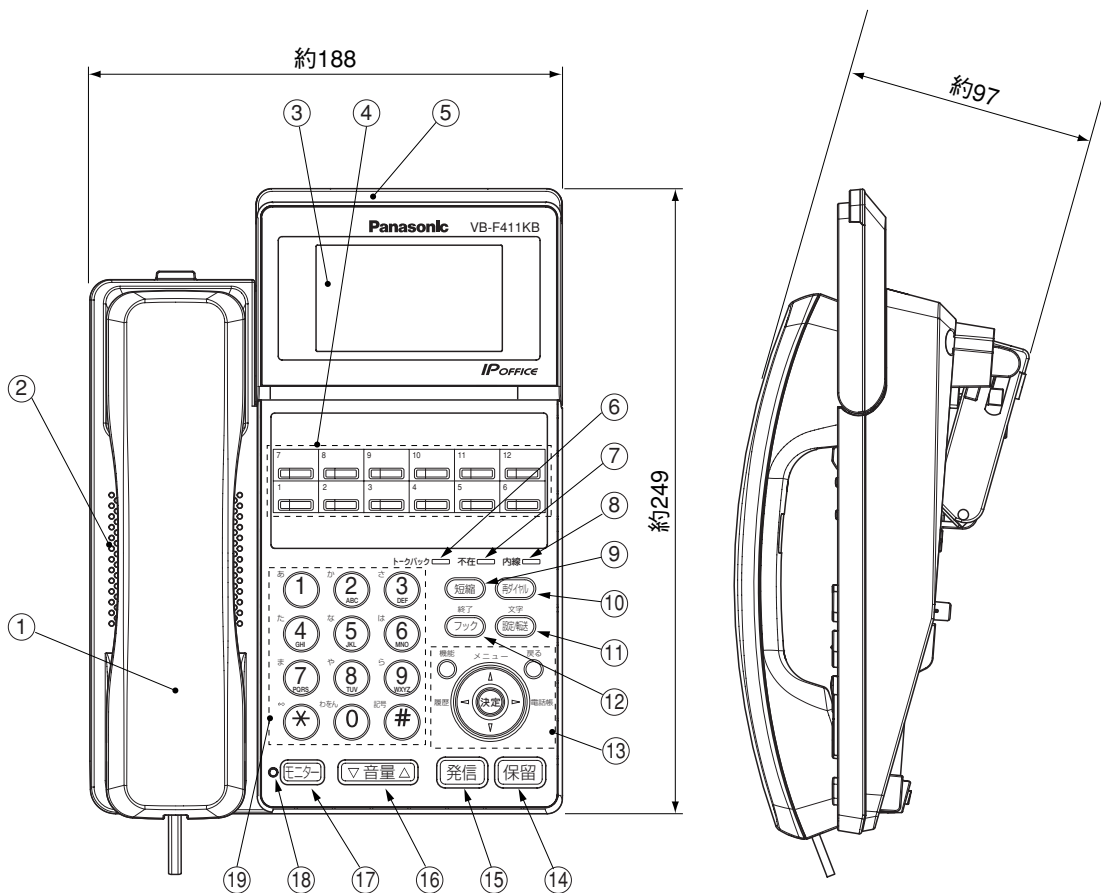

単位	mm
縮尺	1/3

■仕様

外形寸法	幅約188×奥行き約249×高さ約97mm 角度最大時： 幅約188×奥行き約227×高さ約167mm	
質量	約980g	
外観色調	-K	ブラック (近似マンセル値 7.2GY2.4/0.3) フロントパネル部はシルバー

番号	名称	番号	名称
①	受話器	⑪	設定/転送ボタン
②	スピーカー	⑫	フックボタン
③	液晶表示部	⑬	コマンドナビキー
④	FFボタン・ランプ	⑭	保留ボタン
⑤	着信ランプ	⑮	発信ボタン
⑥	トークバックランプ	⑯	音量ボタン
⑦	不在ランプ	⑰	モニターボタン
⑧	内線ランプ	⑱	モニターランプ
⑨	短縮ボタン		ダイヤルボタン
⑩	再ダイヤルボタン		

仕様 / 外形寸法図

品番	VB-F411KB
品名	12キー電話機K