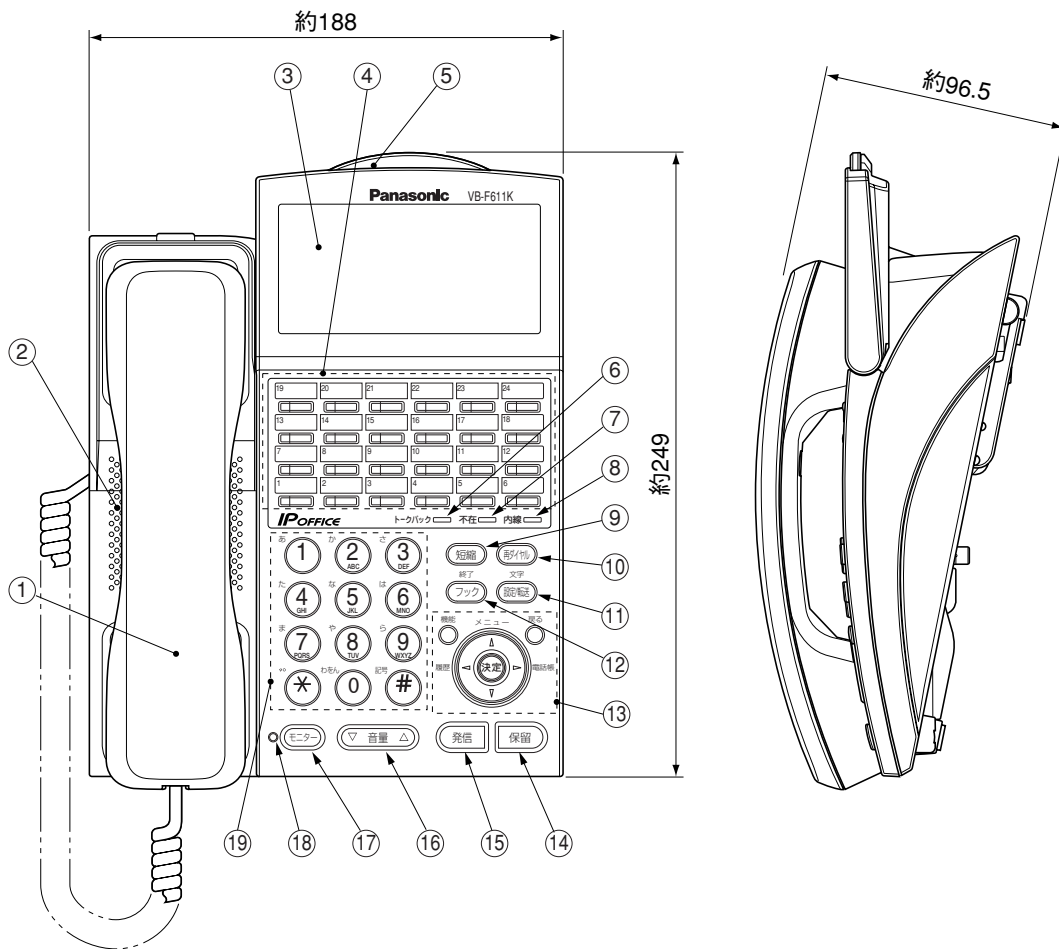

単位	mm
縮尺	1/3

■仕様

外形寸法	幅約188×奥行き約249×高さ約96.5mm 角度最大時： 幅約188×奥行き約230×高さ約168.8mm	
質量	約980g	
外観色調	-W	ホワイト (近似マンセル値 6.3GY8.1/1.1)
	-K	ブラック (近似マンセル値 7.2GY2.4/0.3)
	-S	オフィスホワイト (近似マンセル値 8.1GY8.1/1.0) 液晶表示部のパネルはシルバー

番号	名称	番号	名称
①	受話器	⑪	設定/転送ボタン
②	スピーカー	⑫	フックボタン
③	液晶表示部	⑬	コマンドナビキー
④	FFボタン・ランプ	⑭	保留ボタン
⑤	着信ランプ	⑮	発信ボタン
⑥	トークバックランプ	⑯	音量ボタン
⑦	不在ランプ	⑰	モニターボタン
⑧	内線ランプ	⑱	モニターランプ
⑨	短縮ボタン		ダイヤルボタン
⑩	再ダイヤルボタン		

仕様 / 外形寸法図

品番	VB-F611KA
品名	24キー電話機K