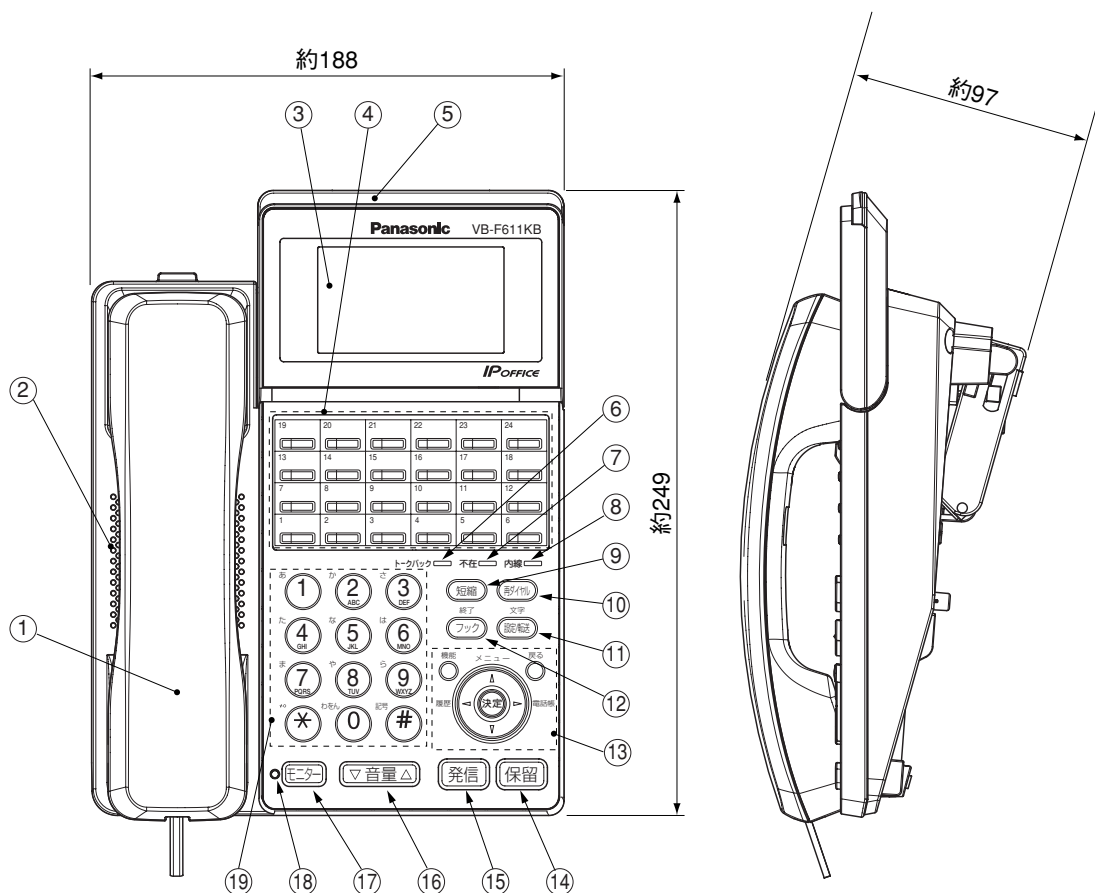

単位	mm
縮尺	1/3

■仕様

外形寸法	幅約188×奥行き約249×高さ約97mm 角度最大時： 幅約188×奥行き約227×高さ約167mm	
質量	約990g	
外観色調	-K	ブラック (近似マンセル値 7.2GY2.4/0.3) フロントパネル部はシルバー

番号	名称	番号	名称
①	受話器	⑪	設定/転送ボタン
②	スピーカー	⑫	フックボタン
③	液晶表示部	⑬	コマンドナビキー
④	FFボタン・ランプ	⑭	保留ボタン
⑤	着信ランプ	⑮	発信ボタン
⑥	トークバックランプ	⑯	音量ボタン
⑦	不在ランプ	⑰	モニターボタン
⑧	内線ランプ	⑱	モニターランプ
⑨	短縮ボタン		ダイヤルボタン
⑩	再ダイヤルボタン		

仕様 / 外形寸法図

品番	VB-F611KB
品名	24キー電話機K