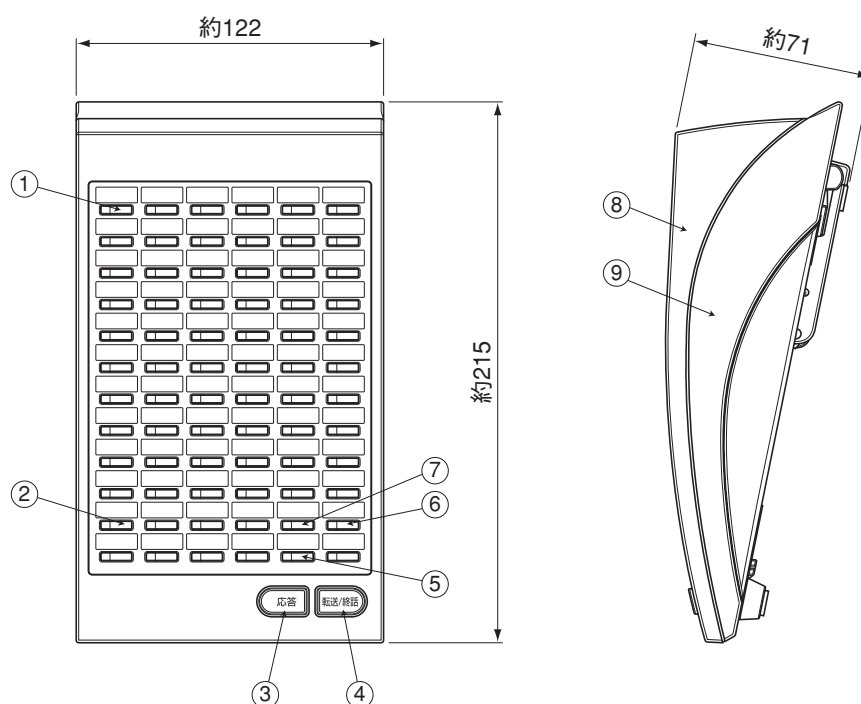

単位	mm
縮尺	1/3

■仕様

外形寸法	幅約122×奥行約215×高さ約71 mm	
質量	約802g	
外観色調	-W	ホワイト(近似マンセル値 6.3GY8.1/1.1)
	-K	ブラック(近似マンセル値 7.2GY2.4/0.3)
	-S	オフィスホワイト (近似マンセル値 8.1GY8.1/1.0)

番号	名称
①	個別呼出ボタン・ランプ
②	グループ呼出ボタン
③	応答ボタン
④	転送/終話ボタン
⑤	構内放送ボタン
⑥	夜間切換ボタン
⑦	一斉呼出ボタン
⑧	上ケース
⑨	下ケース

仕様 / 外形寸法図

品番	VB-F631A
品名	集中受付装置