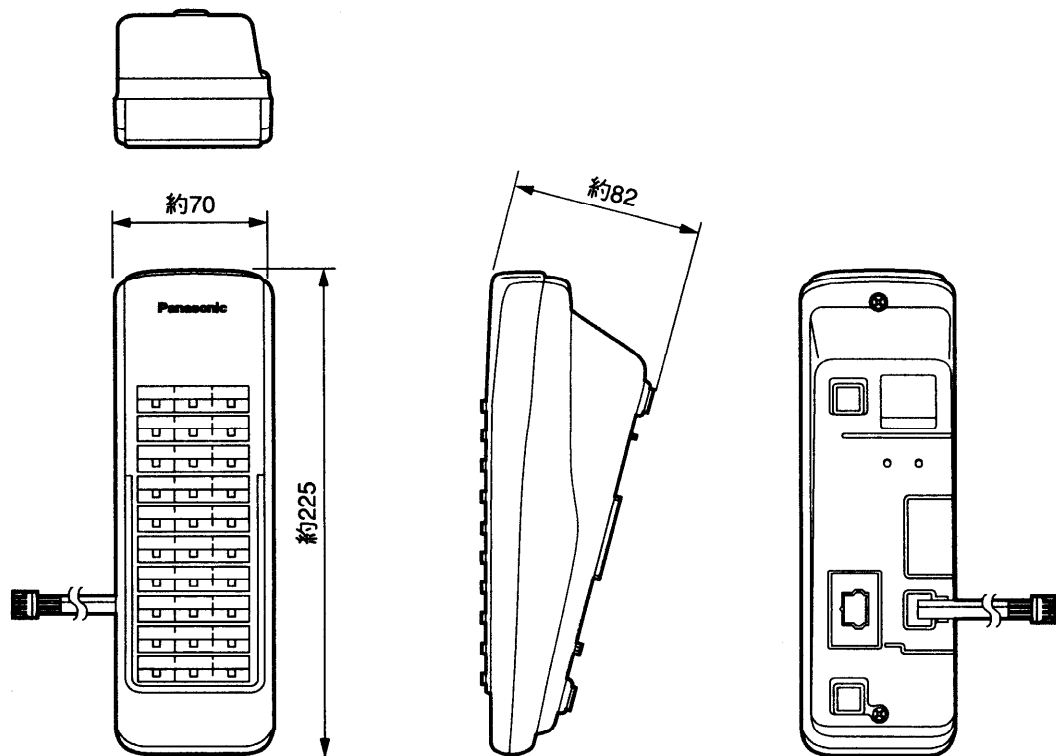

単位	mm
縮尺	1/3.5

■外形寸法図

■仕様

外形寸法	高さ約82×幅約70×奥行約225mm
質量(重量)	約0.3kg
外観色調	アイボリー
外観材質	ABS樹脂

外形寸法図

品番	VD-Q140BM
品名	ボタンモジュール