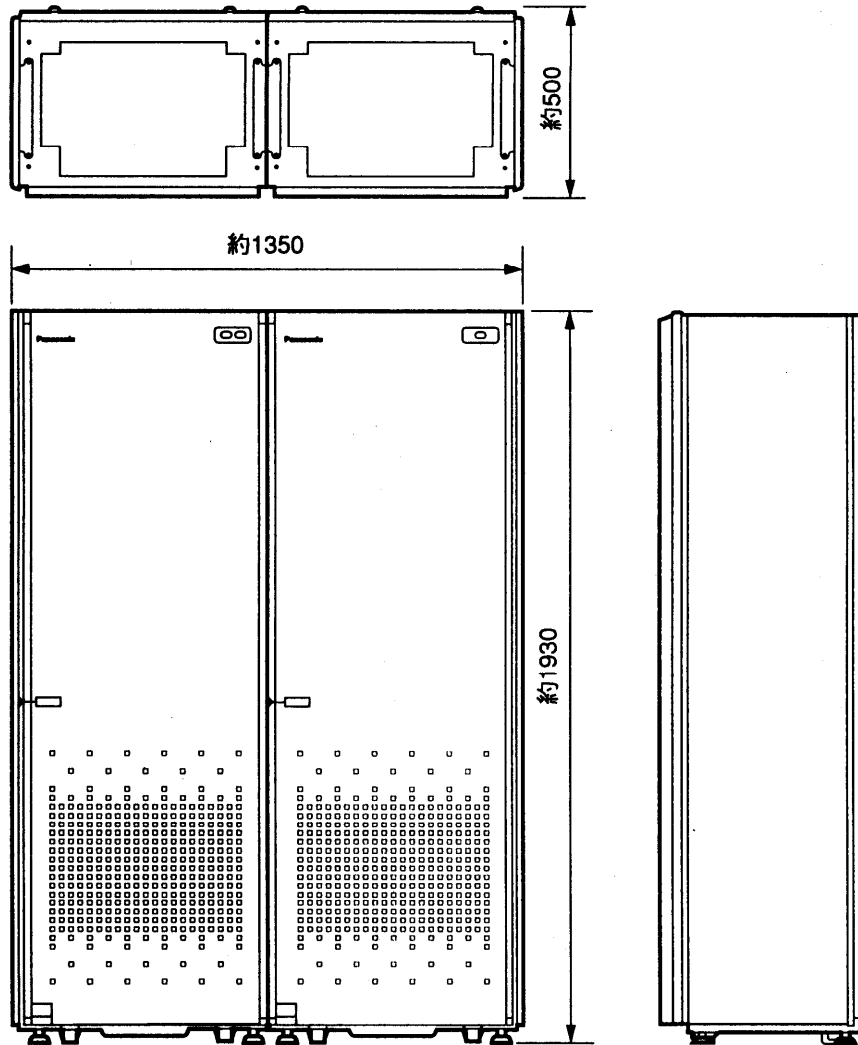

単位	mm
縮尺	1/20

■外形寸法図
(2架構成の場合)

VD-Q156SA ———— VD-Q150F1
 VD-Q156DA ———— VD-Q150F2
 VD-Q157DA ———— VD-Q150F3

■仕様

外形寸法	高さ約1930×幅約1350×奥行約50mm
質量(重量)	約600kg(最大搭載時)
外観色調	近似マンセル 6Y8.5/0.5
外観材質	レザーサテン

仕様/外形寸法図

品番	VD-Q156SA VD-Q150F1 VD-Q156DA VD-Q150F2 VD-Q157DA VD-Q150F3
品名	PanaEXA Hyper 1200S/1200D/6400D