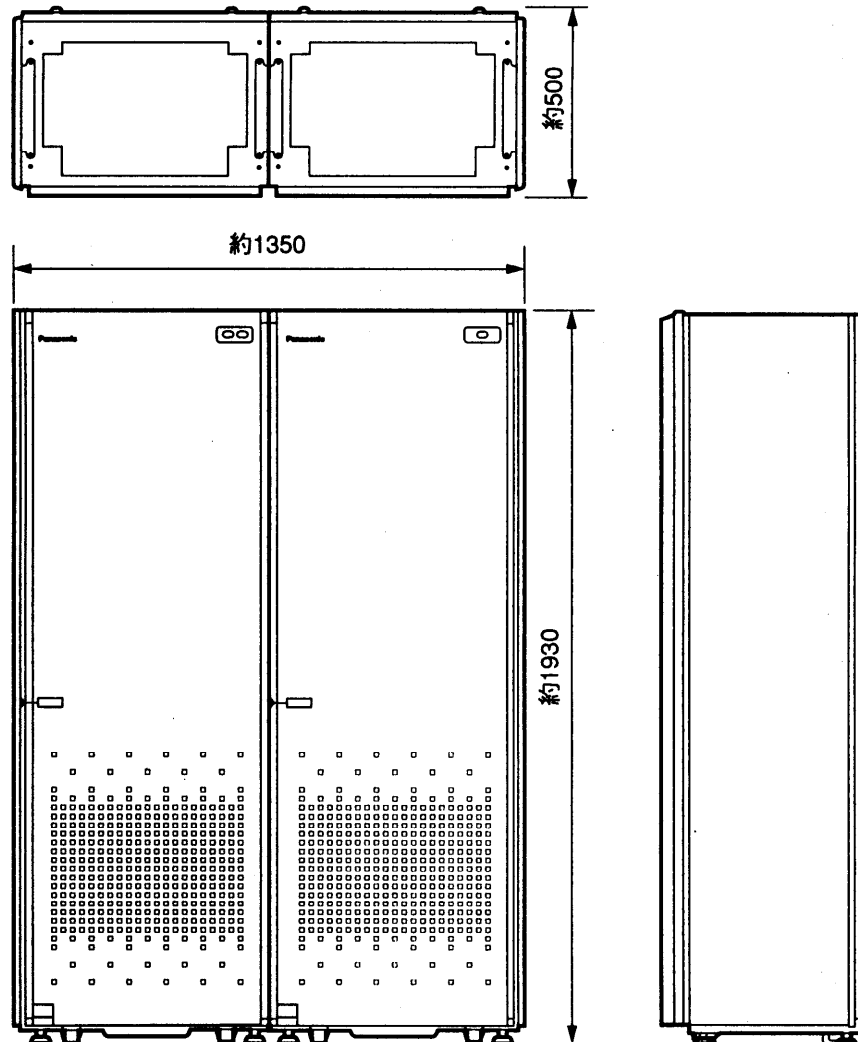

単位	mm
縮尺	1/20

■外形寸法図

(2架構成の場合)

VD-Q156SA ———— VD-Q150F1
 VD-Q156DA ———— VD-Q150F2
 VD-Q157DA ———— VD-Q150F3

■仕様

外形寸法	高さ約1930×幅約1350×奥行約50mm
質量(重量)	約600kg(最大搭載時)
外観色調	近似マンセル 6Y8.5/0.5
外観材質	レザーサテン

仕様/外形寸法図

品番	VD-Q156SA / VD-Q150F1 VD-Q156DA / VD-Q150F2 VD-Q157DA / VD-Q150F3
品名	PanaEXA Hyper 1200S/1200D/6400D