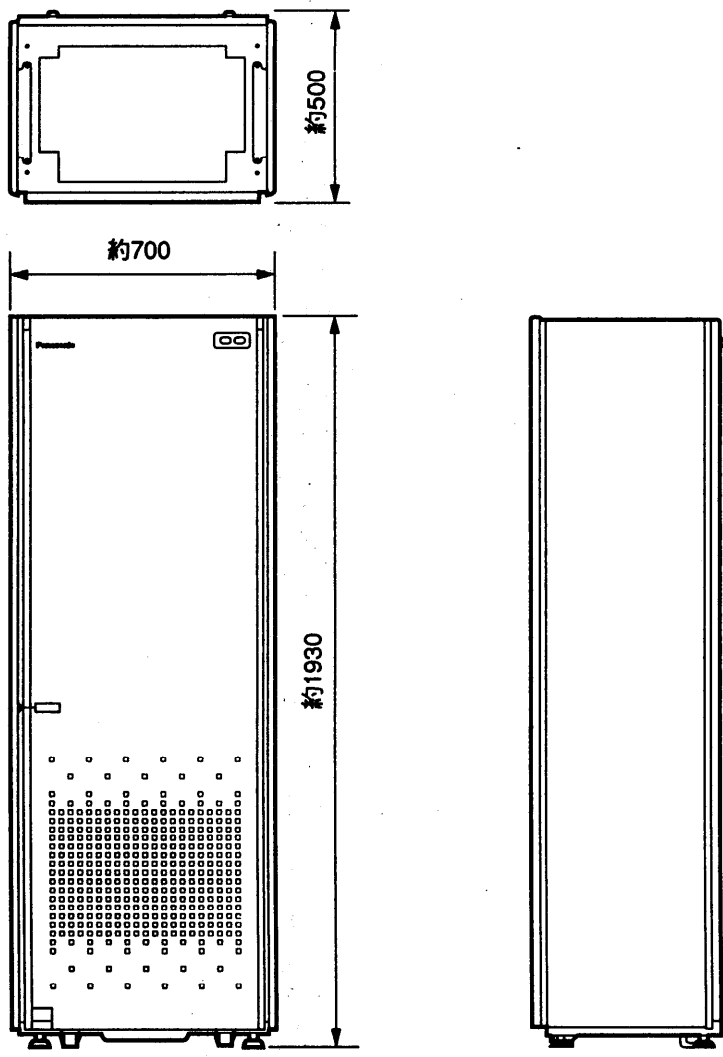

単位	mm
縮尺	1/20

■外形寸法図

■仕様

外形寸法	高さ約1930×幅約700×奥行約500mm
質量(重量)	約300kg(最大搭載時)
外観色調	近似マンセル 6Y8.5/0.5
外観材質	レザーサテン

仕様/外形寸法図

品番	VD-Q154SA VD-Q154DA
品名	PanaEXA Hyper 800S/D