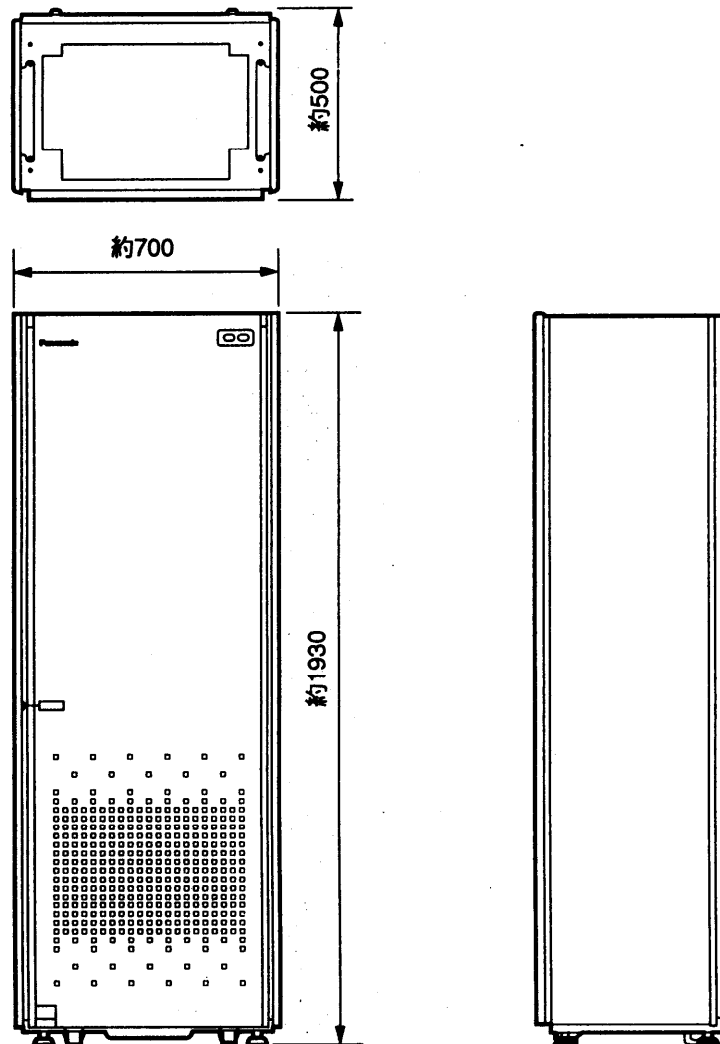

単位	mm
縮尺	1/20

■外形寸法図

■仕様

外形寸法	高さ約1930×幅約700×奥行約500mm
質量(重量)	約300kg(最大搭載時)
外観色調	近似マンセル 6Y8.5/0.5
外観材質	レザーサテン

仕様/外形寸法図

品番	VD-Q154SA/ VD-Q154DA
品名	PanaEXA Hyper 800S/D