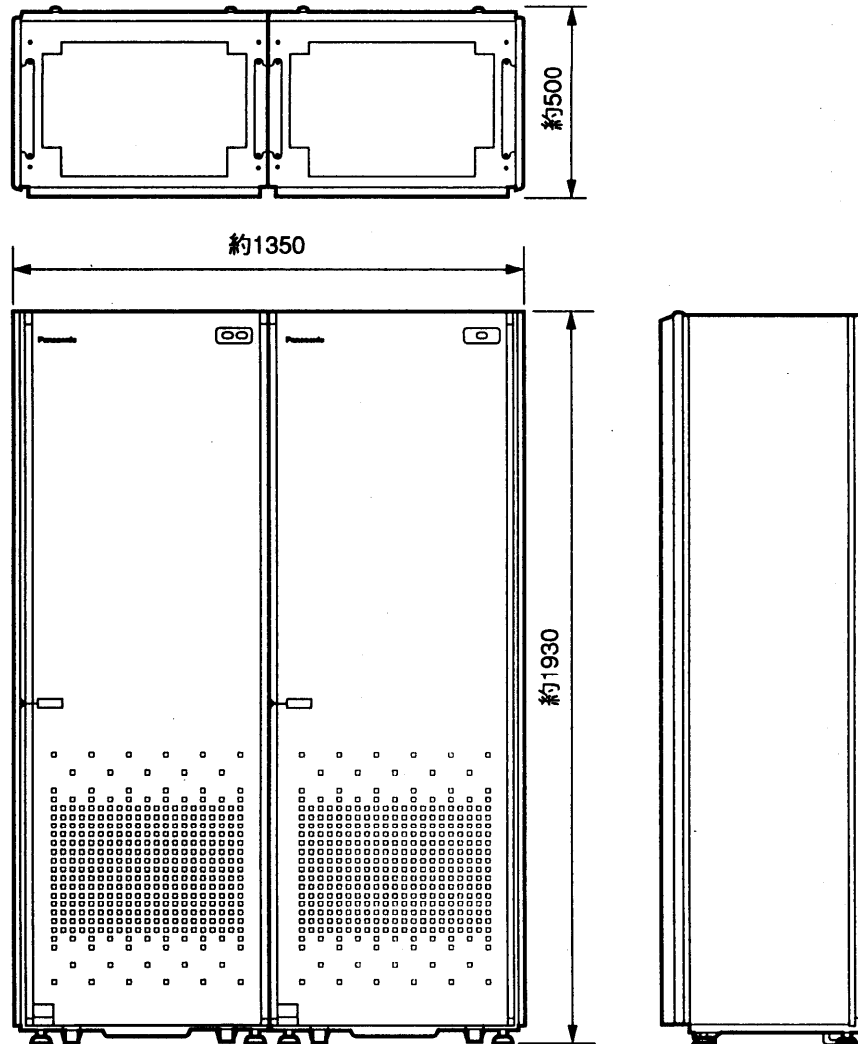

単位	mm
縮尺	1/20

■外形寸法図

(2架構成の場合)

VD-Q156SA ———— VD-Q150F1
 VD-Q156DA ———— VD-Q150F2
 VD-Q157DA ———— VD-Q150F3

■仕様

外形寸法	高さ約1930×幅約1350×奥行約50mm
質量(重量)	約600kg(最大搭載時)
外観色調	近似マンセル 6Y8.5/0.5
外観材質	レザーサテン

仕様/外形寸法図

品番	VD-Q156SA VD-Q150E1 VD-Q156DAVD-Q150F2 VD-Q157DA VD-Q150F3
品名	PanaEXA Hyper 1200S/1200D/6400D