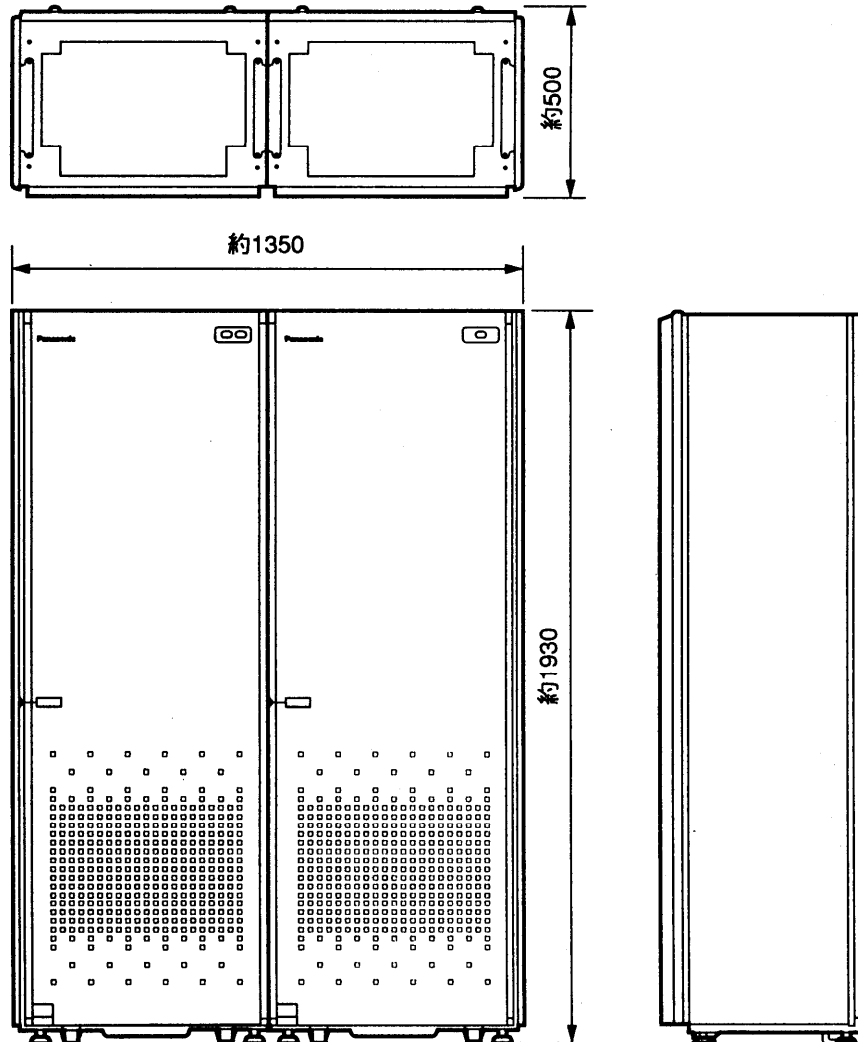

単位	mm
縮尺	1/20

■外形寸法図

(2架構成の場合)

VD-Q156SA ———— VD-Q150F1
 VD-Q156DA ———— VD-Q150F2
 VD-Q157DA ———— VD-Q150F3

■仕様

外形寸法	高さ約1930×幅約1350×奥行約50mm
質量(重量)	約600kg(最大搭載時)
外観色調	近似マンセル 6Y8.5/0.5
外観材質	レザーサテン

仕様/外形寸法図

品番	VD-Q156SA / VD-Q150F1 VD-Q156DA / VD-Q150F2 VD-Q157DA / VD-Q150F3
品名	PanaEXA Hyper 1200S/1200D/6400D