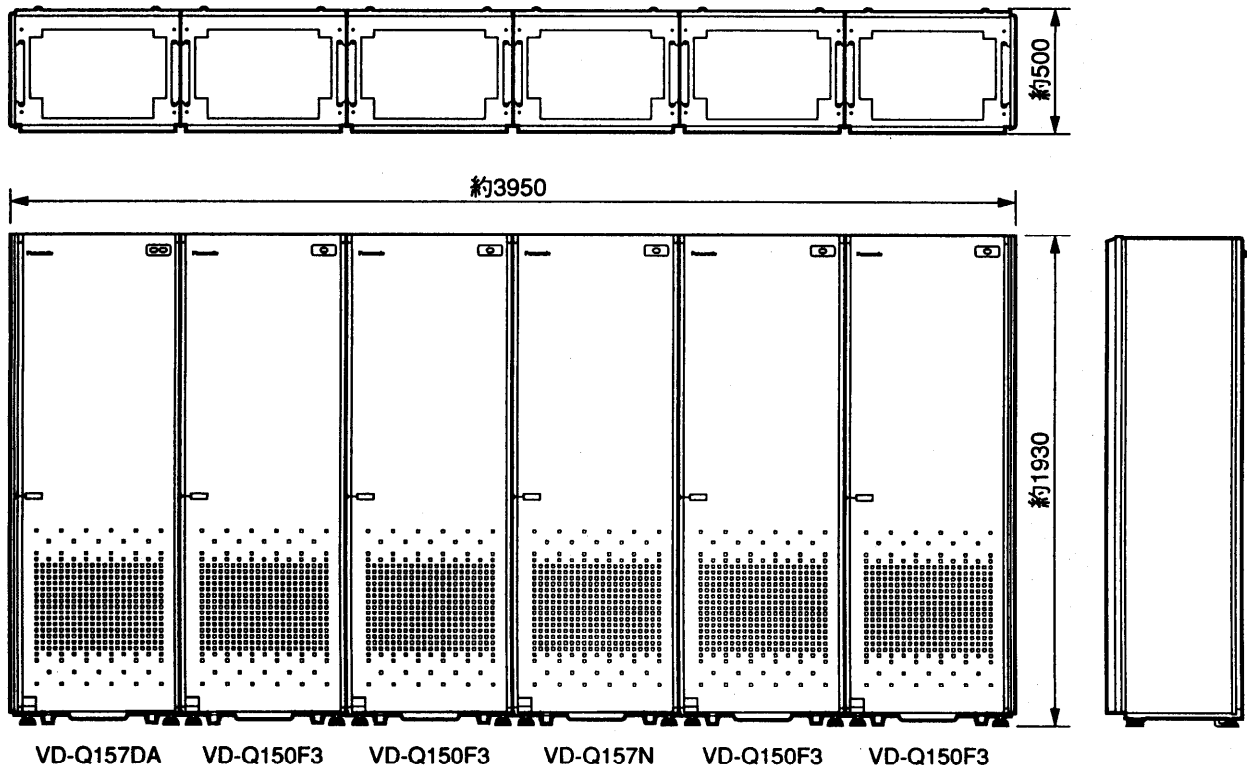

単位	mm
縮尺	1/30

## ■外形寸法図

(6架構成の場合)

## ■仕様

外形寸法	高さ約1930×幅約3950×奥行約50mm
質量(重量)	約1800kg(最大搭載時)
外観色調	近似マンセル 6Y8.5/0.5
外観材質	レザーサテン