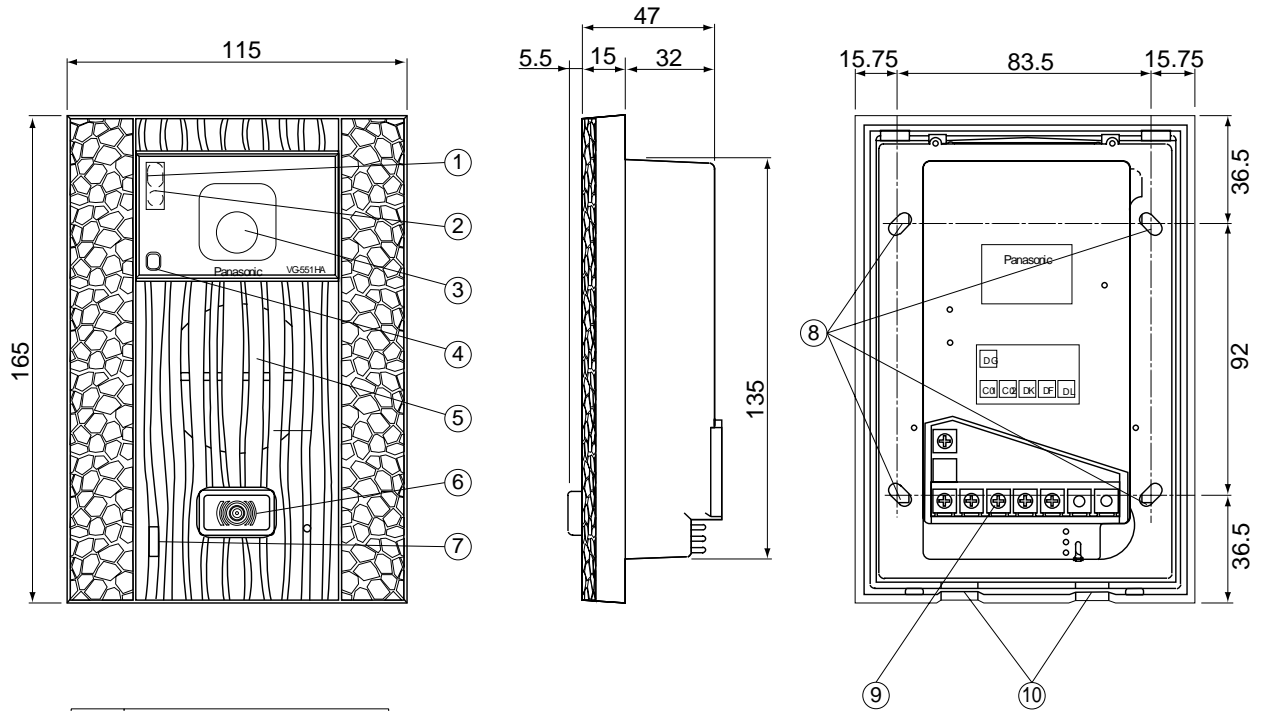

単位	mm
縮尺	1/2.5

番号	名称
①	警報ランプ
②	通電ランプ
③	カメラレンズ
④	明るさセンサー
⑤	スピーカー
⑥	呼出ボタン
⑦	マイク
⑧	本体取付け穴
⑨	端子台
⑩	水抜き孔

仕様

電源電圧	待受時:DC約5V 動作時:DC約20V(室内親機より供給)
消費電流	待受時:1mA 動作時:約200mA
警報ランプ	DC約12V 10mA(警報時)
質量	約400g
外觀材質	難燃ABS樹脂
取付方法	埋込型(JIS3個用スイッチボックスカバー付に適合)
使用環境条件	周囲温度 - 10 ~ + 50 湿度90%以下

仕様 / 外形寸法図

品番	VG-D551HA-K
品名	戸外表示付カラーカメラ玄関子機