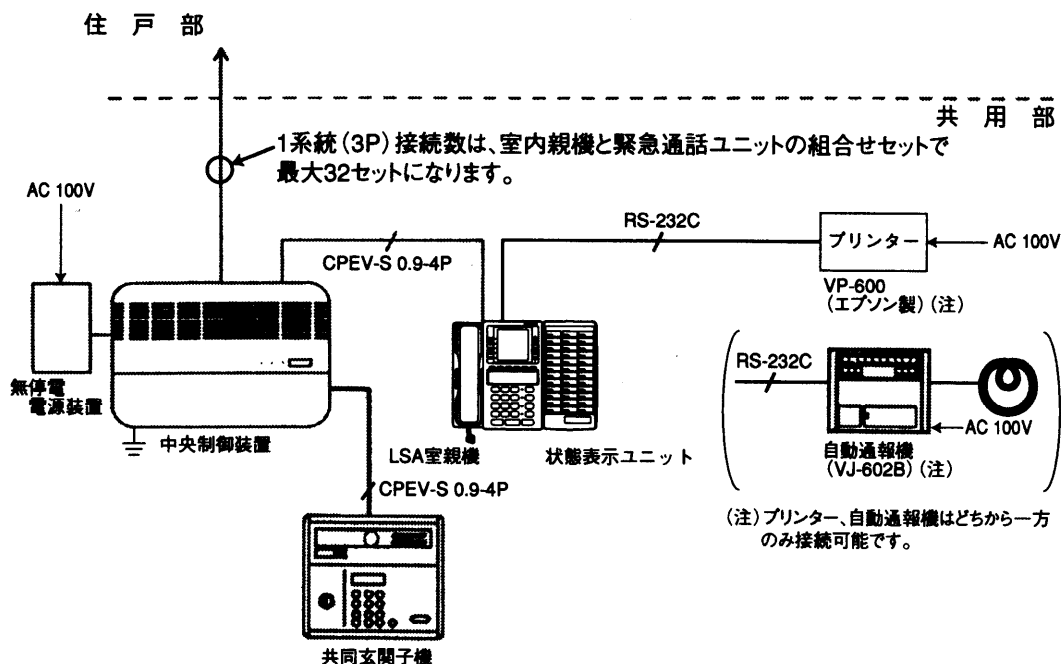

## ■構成機器(共用部のみ)

品名	品番	備考	
LSA室親機	VG-E486		
端子ボックス	(12局用)	VL-845/12	LSA室親機を卓上で使用の際に必要な通話と接点出力を使う場合に使用
	(24局用)	VL-845/24	LSA室親機を卓上で使用の際に必要なすべての機能を使う場合に使用
状態表示ユニット	VG-E202	LSA室親機とセットで使用(単体での使用不可能)最大8台接続可ただし、1~4台時はLSA室親機から電源供給。5~8台時は制御装置からの別電源供給が必要	
64戸用制御装置	VL-M784A	小規模最大64戸	
中央制御装置	VL-M785A	8系統用最大512戸(128戸用2LCユニット初実装)	
玄関子機	VL-568KA-T他	最大1台	
モニターテレビ	VL-847TVAC	最大1台	
自動通報機	VJ-602B	いずれか1台	
プリンター	VP-600		エプソン製
3LCユニット	VL-M984	65戸以上~160戸まで接続時に必要(注1)	
6LCユニット	VL-M983	161戸以上~256戸まで接続時に必要(注1)	
無停電電源装置		システムの規模に応じて別途手配	

システム容量	共同玄関子機	最大8台	合計最大12台
	LSA室親機	最大8台	
	状態表示盤	最大8台	

(注1) 1系統当りの住戸側機器の接続台数は、室内親機と緊急通話ユニットを合わせて64台までです

例) 32住戸の場合:

室内親機32台+緊急通話ユニット32台=64台

構成機器	
品番	VG-E486
品名	LSA室親機

作成年月	2003.01	図面整理番	SNJ-36	SD-0
------	---------	-------	--------	------

## ■システム系統図