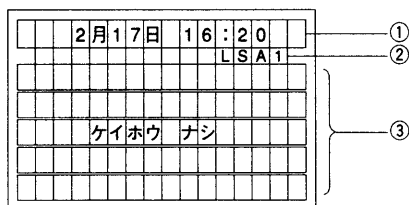

■警報音・警報表示について

- ●警報音（擬音十音声合成音）と表示灯で異常を知らせ、住戸番号や発生時刻を液晶表示部に表示します。
- ●LSA室親機の設定により、擬音のみまたは擬音十音声合成を選択することができます。擬音のみの場合、従来の「トゥーン」音を繰り返し、擬音十音声合成の場合、以下の警報音を繰り返します。

擬音 + (棟番号) + 部屋番号 + 警報内容 (棟番号が無い場合は省略。)

例) 1号棟201号室で火災が発生した場合：「ピンポンピンポンピンポン 1号棟 201号室で火災発生」

警 報	警 報 音	LED表示	LCD表示 (液晶表示部)	警 報	警 報 音	LED表示	LCD表示 (液晶表示部)
火 災	「ピンポン」×3のあと 「〇〇」で火災発生	「火災」灯	「カサイ」	火 災 確 認	「ピンポン」×3のあと 「〇〇」で火災感知器作動	「火災」灯(設定)	「カサイカクニ」
ガス漏れ	「ピッ」×5のあと 「〇〇」でガスもれ発生	「ガス」灯	「ガスモレ」	空 気 汚 れ	「ピッポッ」×2のあと 「〇〇」で換気異常発生	「換気」灯	「カンキ」
ガ ス 断	「ビー」×2のあと 「〇〇」で配線異常発生	「断線」灯	「ガスダン」	緊 急 コ ー ル	「ビューン」×2のあと 「〇〇」で緊急事態発生	「緊急」灯	「キンキュウ」
火 災 断	「ビー」×2のあと 「〇〇」で配線異常発生	「断線」灯	「カサイダン」	ベンダントコール	「ビューン」×2のあと 「〇〇」で緊急事態発生	「緊急」灯	「Pコール」
非 常	「ビューン」×2のあと 「〇〇」で緊急事態発生	「非常」灯	「ヒジョウ」	ベンダントコール 電池切れ	「ビー」×2のあと 「〇〇」で機器異常発生	「機器」灯	「Pデンチ」
防 犯 1	「ピーポー」×2のあと 「〇〇」で防犯センサー作動	「防犯」灯	「ボウハン1」	生 活 異 常	「ビューン」×2のあと 「〇〇」で生活異常発生	「生活」灯	「セイカツ」
防 犯 2	「ピーポー」×2のあと 「〇〇」で防犯センサー作動	「防犯」灯	「ボウハン2」	生 活 異 常 ト イ レ	「ビューン」×2のあと 「〇〇」のトイレで生活 異常発生	「生活T」灯	「セイカツT」
バ ス	「ビューン」×2のあと 「〇〇」のお風呂で緊急 事態発生	「緊急」灯	「バス」	監 視 ユ ニ ッ ト 機 器 異 常	「ビー」×2のあと 「〇〇」で機器異常発生	「機器」灯	「Uイジョウ」
ト イ レ	「ビューン」×2のあと 「〇〇」のトイレで緊急 事態発生	「緊急」灯	「トイレ」	水 漏 れ	「ピコ」×2のあと 「〇〇」で水漏れ発生	「水漏れ」灯	「ミズモレ」

- ●警報音は最大音量で鳴動します。
- ●警報音を止めるときは、警報音停止ボタンを押します。

●液晶表示部

- ①管理表示エリア・・・通常は現在日時を表示し、入力時は入力内容を表示するエリア。
- ②状態表示エリア・・・詳細表示エリアに表示中のメニュー名および現在の設定状態を表示するエリア。
- ③詳細表示エリア・・・各種メニュー、選択項目、警報一覧を表示するエリア。

警報音・警報表示について

品 番	VG-E486
品 名	LSA室親機