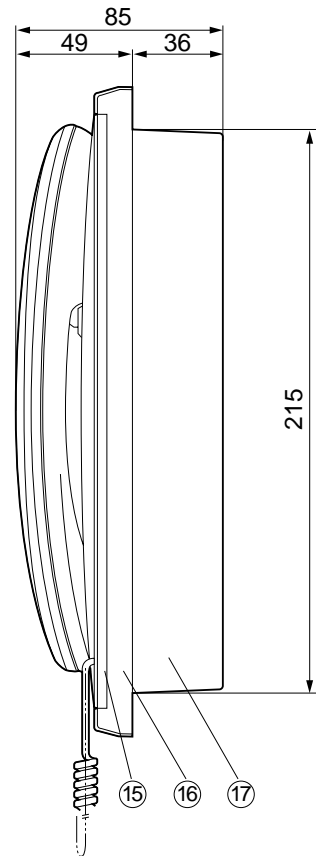

仕 様

品 番	VG-J372 8
品 名	室内親機

単位	mm
縮尺	1/3

番号	名称	番号	名称
①	受話器	⑩	ガスもれ表示灯(黄)
②	呼出ランプ(赤)	⑪	火災表示灯(赤)
③	電源表示灯(緑)	⑫	非常ボタン「切」
④	試験スイッチ	⑬	非常ボタン「入」
⑤	警報音停止ボタン	⑭	非常表示灯(赤)
⑥	防犯表示灯(赤)	⑮	パネル
⑦	防犯「入/切」ボタン	⑯	上ケース
⑧	不完全燃焼表示灯(赤)	⑰	下ケース
⑨	予備表示灯(赤)		