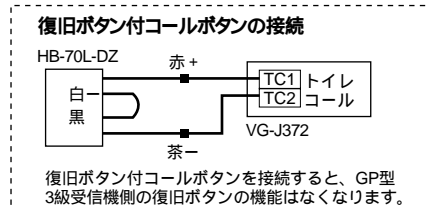

配線系統図()

基本システム

- 遠隔試験機能付中継器
- 遠隔試験機能付定温式スポット型特殊防水型感知器
- 遠隔試験機能付差動式スポット型2種感知器
- 終端抵抗3.3K /1W (商品に付属)
- 端子板
- 1P : CPEV 0.65-1P
- 2C : AE 0.9-2C

- 配線は第220号特例対応時の配線
- (注1) 第220号特例対応時の電源は、専用ブレーカーを設けて接続してください。また、耐熱保護配線になります。
- (注2) ガスもれ検知器は有電圧出力タイプ(1カ所)を接続。(無電圧タイプも可。但し併用は不可)設定が必要。
- (注3) 耐熱電線。220号通知対応以外はAE線でもよい。
- (注4) 中継器側でSTC / SCを接続。SL, SCに接続されている終端抵抗(断線警報用)は、遠隔試験中継器を使用しない時ははずさないこと。中継器を使用する場合ははずし、左記のように接続します。
- (注5) OFF型を接続する場合、防犯スイッチ用切換スイッチSW2を「有」側にしてください。出荷時は無効(ON型)
- 防犯スイッチ(OFF型)
- (注6) CN17(3P)は、予備スイッチ(連絡/呼出)または水もれ検知器どちらか一方のみ接続可能。
- (注7) 単独電話機のダイヤル方式の設定:
 ・ダイヤル方式の設定時以外には回転/プッシュ切替スイッチに絶対さわらないでください。違った相手先にかかる場合があります。
 ・室内親機本体の機能設定スイッチによる設定も必要です。