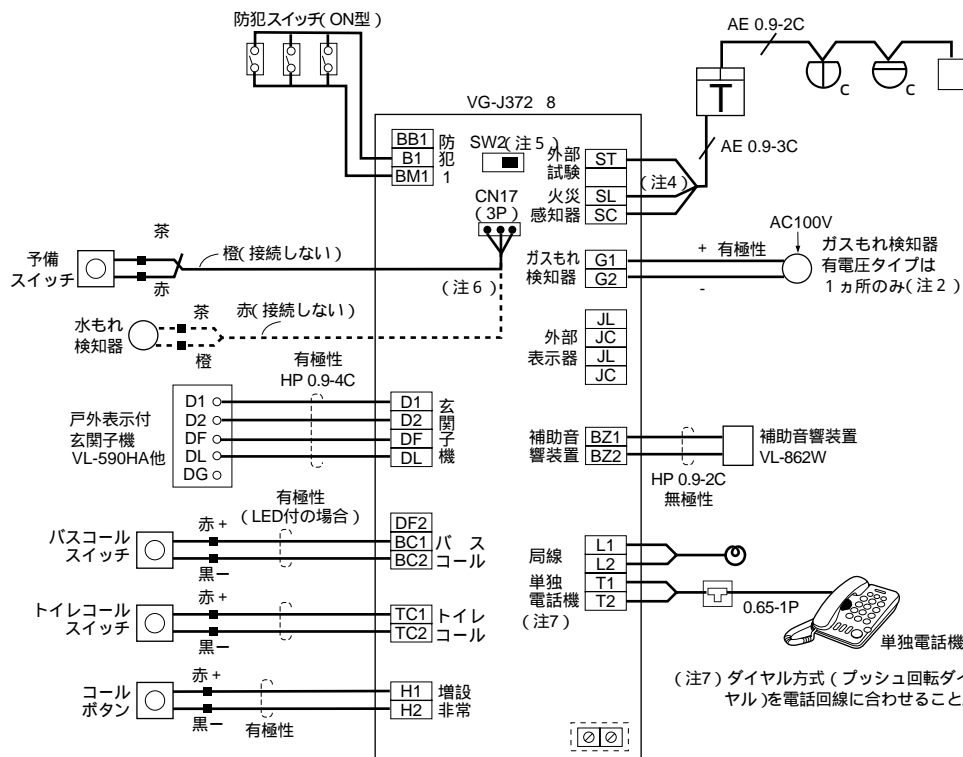

- 配線は第220号特例対応時の配線
- (注1) 第220号特例対応時の電源は、専用ブレーカーを設けて接続してください。また、耐熱保護配線になります。
- (注2) ガスもれ検知器は有電圧出力タイプ(1カ所)を接続。(無電圧タイプも可。但し併用は不可)設定が必要。
- (注3) 耐熱電線。220号通知対応以外はAE線でもよい。
- (注4) 中継器側でSTC / SCを接続。SL, SCに接続されている終端抵抗(断線警報用)は、遠隔試験中継器を使用しない時ははずさないこと。中継器を使用する場合ははずし、左記のように接続します。
- (注5) OFF型を接続する場合、防犯スイッチ用切換スイッチSW2を「有」側にしてください。出荷時は無効(ON型)
- 防犯スイッチ(OFF型)
- (注6) CN17(3P)は、予備スイッチ(連絡/呼出)または水もれ検知器どちらか一方のみ接続可能。
- (注7) 単独電話機のダイヤル方式の設定:
  ・ダイヤル方式の設定時以外には回転/プッシュ切替スイッチに絶対さわらないでください。違った相手先にかかる場合があります。
  ・室内親機本体の機能設定スイッチによる設定も必要です。