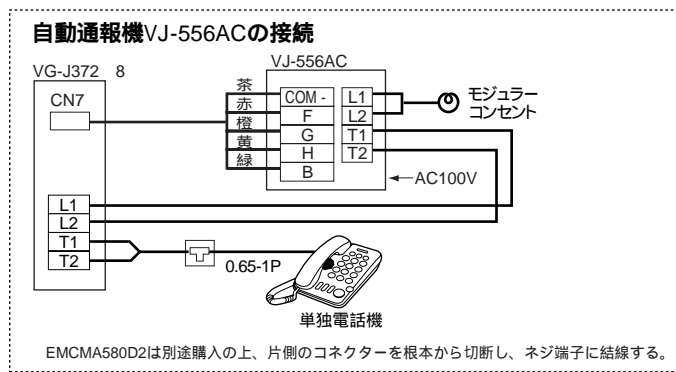

配線系統図( )

モニターユニットVL-847TVAC、テレコントローラーユニット、パトライト等を接続した場合

配線系統図( )	
品番	VG-J372 8
品名	室内親機

作成年月	2003.01	図面整理番	SNJ-45 SD-0