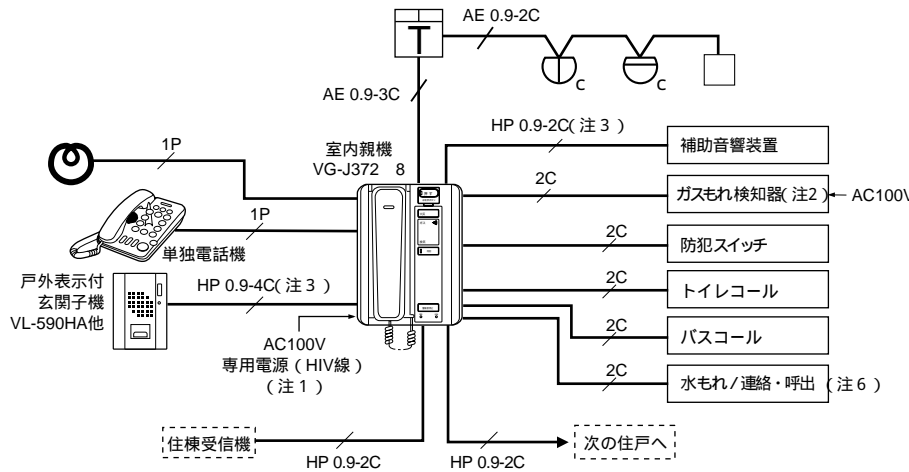

配線系統図( )

基本システム

- 遠隔試験機能付中継器
- 遠隔試験機能付定温式スポット型特殊防水型感知器
- 遠隔試験機能付差動式スポット型2種感知器
- 終端抵抗3.3K /1W (商品に付属)
- 端子板
- 1P : CPEV 0.65-1P
- 2C : AE 0.9-2C