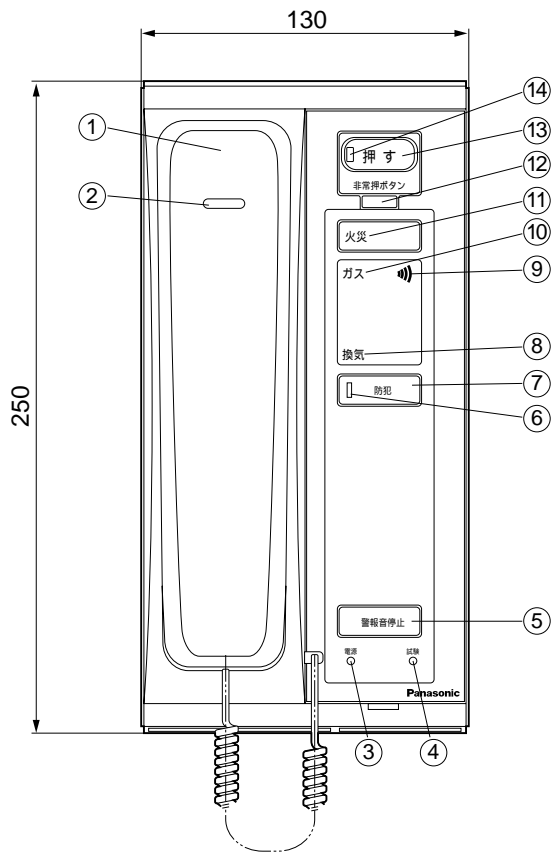

仕 様

品 番	VG-J372 8
品 名	室内親機

単位	mm
縮尺	1/3

番号	名称	番号	名称
①	受話器	⑩	ガスもれ表示灯(黄)
②	呼出ランプ(赤)	⑪	火災表示灯(赤)
③	電源表示灯(緑)	⑫	非常ボタン「切」
④	試験スイッチ	⑬	非常ボタン「入」
⑤	警報音停止ボタン	⑭	非常表示灯(赤)
⑥	防犯表示灯(赤)	⑮	パネル
⑦	防犯「入/切」ボタン	⑯	上ケース
⑧	不完全燃焼表示灯(赤)	⑰	下ケース
⑨	予備表示灯(赤)		