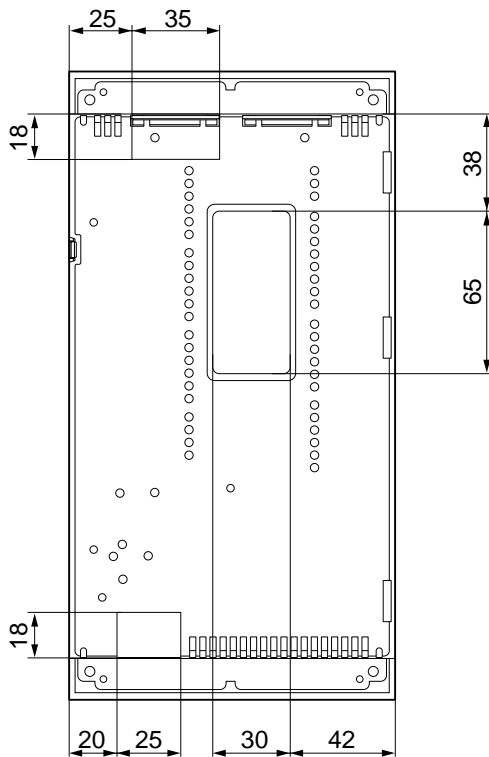

仕 様

品 番	VG-J372 8
品 名	室内親機

単位	mm
縮尺	1/3

番号	名称	番号	名称
①	受話器	⑩	ガスもれ表示灯(黄)
②	呼出ランプ(赤)	⑪	火災表示灯(赤)
③	電源表示灯(緑)	⑫	非常ボタン「切」
④	試験スイッチ	⑬	非常ボタン「入」
⑤	警報音停止ボタン	⑭	非常表示灯(赤)
⑥	防犯表示灯(赤)	⑮	パネル
⑦	防犯「入/切」ボタン	⑯	上ケース
⑧	不完全燃焼表示灯(赤)	⑰	下ケース
⑨	予備表示灯(赤)		