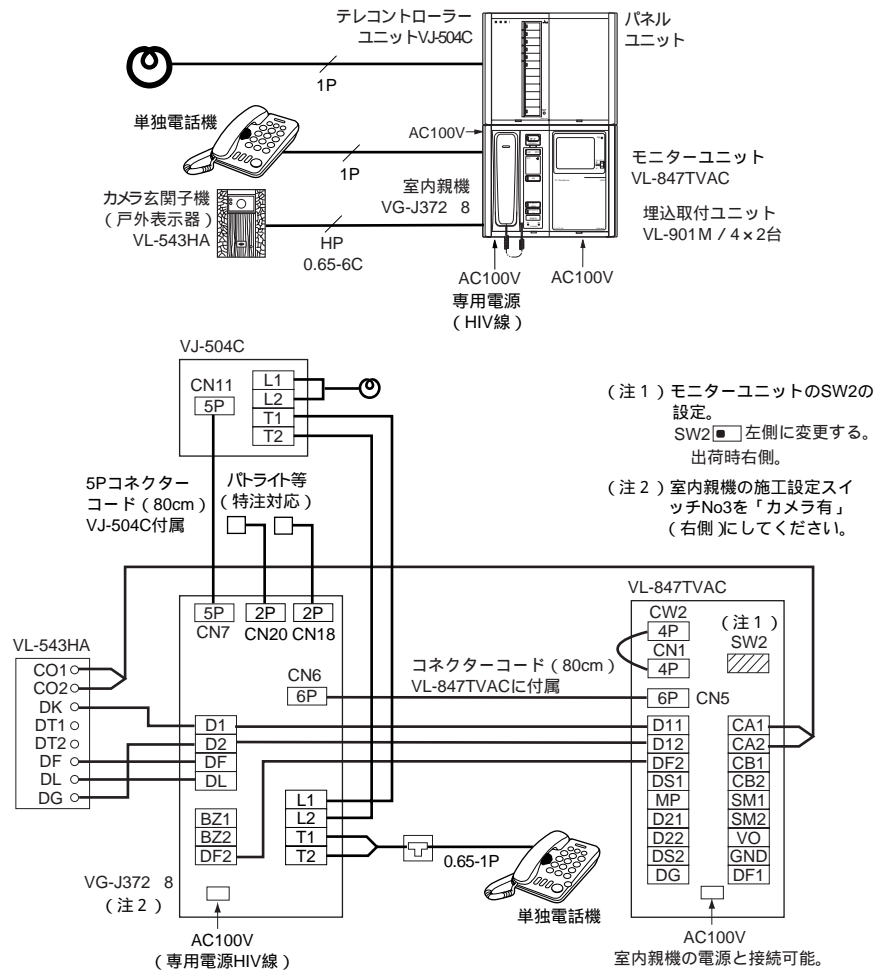

配線系統図( )

モニターユニットVL-847TVAC、テレコントローラーユニット、パトライト等を接続した場合

配線系統図( )	
品番	VG-J372 8
品名	室内親機

作成年月	2003.01	図面整理番	SNJ-45 SD-0