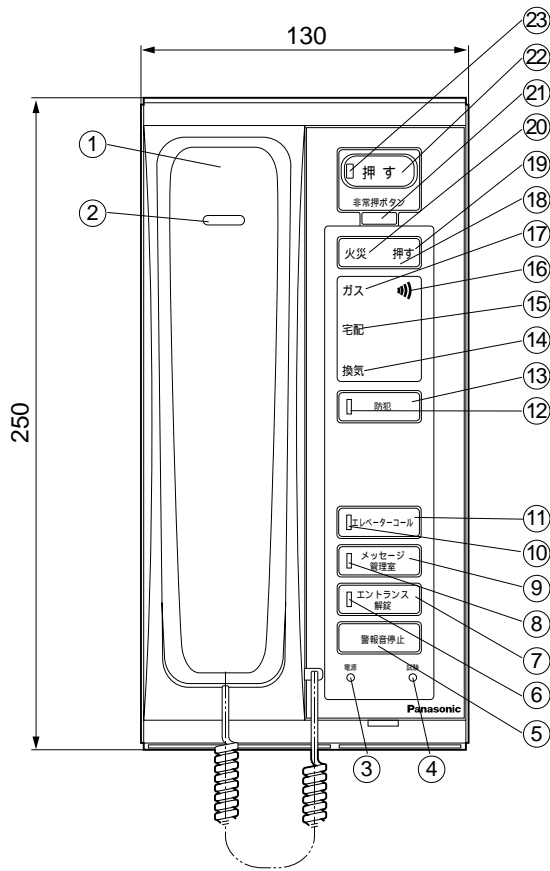

単位	mm
縮尺	1/3

番号	名 称	番号	名 称
①	受 話 器	⑭	不完全燃焼表示灯(赤)
②	呼出ランプ(赤)	⑮	宅配ロッカー表示灯(赤)
③	電源表示灯(緑)	⑯	予備表示灯(赤)
④	試 験 ス イ ッ チ	⑰	ガスもれ表示灯(黄)
⑤	警 報 音 停 止 ボ タ ン	⑱	火 災 確 認 ボ タ ン
⑥	エントランス表示灯(緑)	⑲	火 災 確 認 灯 (赤)
⑦	エントランス解錠ボタ	⑳	火 災 表 示 灯 (赤)
⑧	メッセジ管理室表示灯(緑)	㉑	非 常 ボ タ ン 「 切 」
⑨	管 理 室 ボ タ ン	㉒	非 常 ボ タ ン 「 入 」
⑩	エレベーターコール表示灯(緑)	㉓	非 常 表 示 灯 (赤)
⑪	エレベーターコールボタ	㉔	パ ネ ル
⑫	防犯表示灯(赤)	㉕	上 ケ ー ス
⑬	防犯「入/切」ボタ	㉖	下 ケ ー ス

外形寸法図

品 番	VG-J372FA
品 名	室内親機

作成年月	2003.01	図面整理番	SD-1