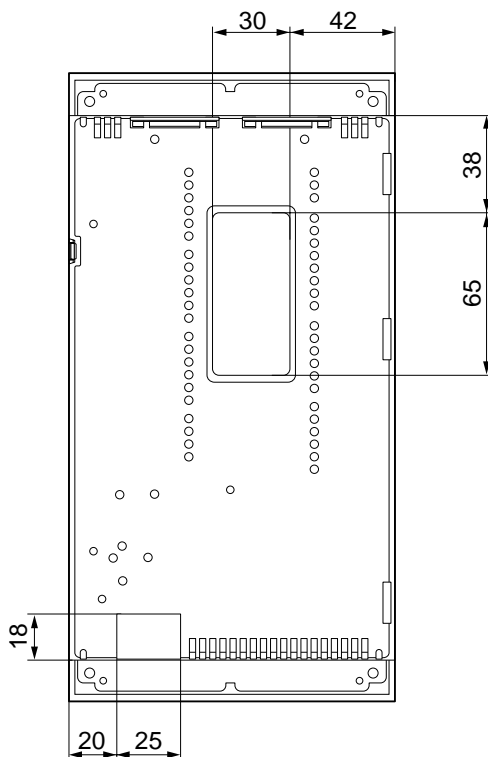

単位	mm
縮尺	1/3

番号	名 称	番号	名 称
①	受 話 器	⑭	不完全燃焼表示灯(赤)
②	呼出ランプ(赤)	⑮	宅配ロッカー表示灯(赤)
③	電源表示灯(緑)	⑯	予備表示灯(赤)
④	試 験 ス イ ッ チ	⑰	ガスもれ表示灯(黄)
⑤	警 報 音 停 止 ボ タ ン	⑱	火 災 確 認 ボ タ ン
⑥	エントランス表示灯(緑)	⑲	火 災 確 認 灯 (赤)
⑦	エントランス解錠ボタ	⑳	火 災 表 示 灯 (赤)
⑧	メッセジ管理室表示灯(緑)	㉑	非 常 ボ タ ン 「 切 」
⑨	管 理 室 ボ タ ン	㉒	非 常 ボ タ ン 「 入 」
⑩	エレベーターコール表示灯(緑)	㉓	非 常 表 示 灯 (赤)
⑪	エレベーターコールボタ	㉔	パ ネ ル
⑫	防犯表示灯(赤)	㉕	上 ケ ー ス
⑬	防犯「入/切」ボタ	㉖	下 ケ ー ス

外形寸法図

品 番	VG-J372FA
品 名	室内親機

作成年月	2003.01	図面整理番	SD-1