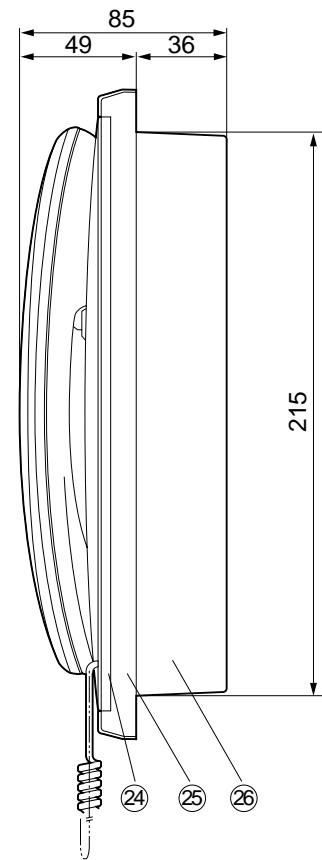

単位	mm
縮尺	1/3

番号	名 称	番号	名 称
①	受 話 器	⑭	不完全燃焼表示灯(赤)
②	呼出ランプ(赤)	⑮	宅配ロッカー表示灯(赤)
③	電源表示灯(緑)	⑯	予備表示灯(赤)
④	試 験 ス イ ッ チ	⑰	ガスもれ表示灯(黄)
⑤	警 報 音 停 止 ボ タ ン	⑱	火 災 確 認 ボ タ ン
⑥	エントランス表示灯(緑)	⑲	火 災 確 認 灯 (赤)
⑦	エントランス解錠ボタ	⑳	火 災 表 示 灯 (赤)
⑧	メッセジ管理室表示灯(緑)	㉑	非 常 ボ タ ン 「 切 」
⑨	管 理 室 ボ タ ン	㉒	非 常 ボ タ ン 「 入 」
⑩	エレベーターコール表示灯(緑)	㉓	非 常 表 示 灯 (赤)
⑪	エレベーターコールボタ	㉔	パ ネ ル
⑫	防犯表示灯(赤)	㉕	上 ケ ー ス
⑬	防犯「入/切」ボタ	㉖	下 ケ ー ス

外形寸法図

品 番	VG-J372FA
品 名	室内親機

作成年月	2003.01	図面整理番	SD-1