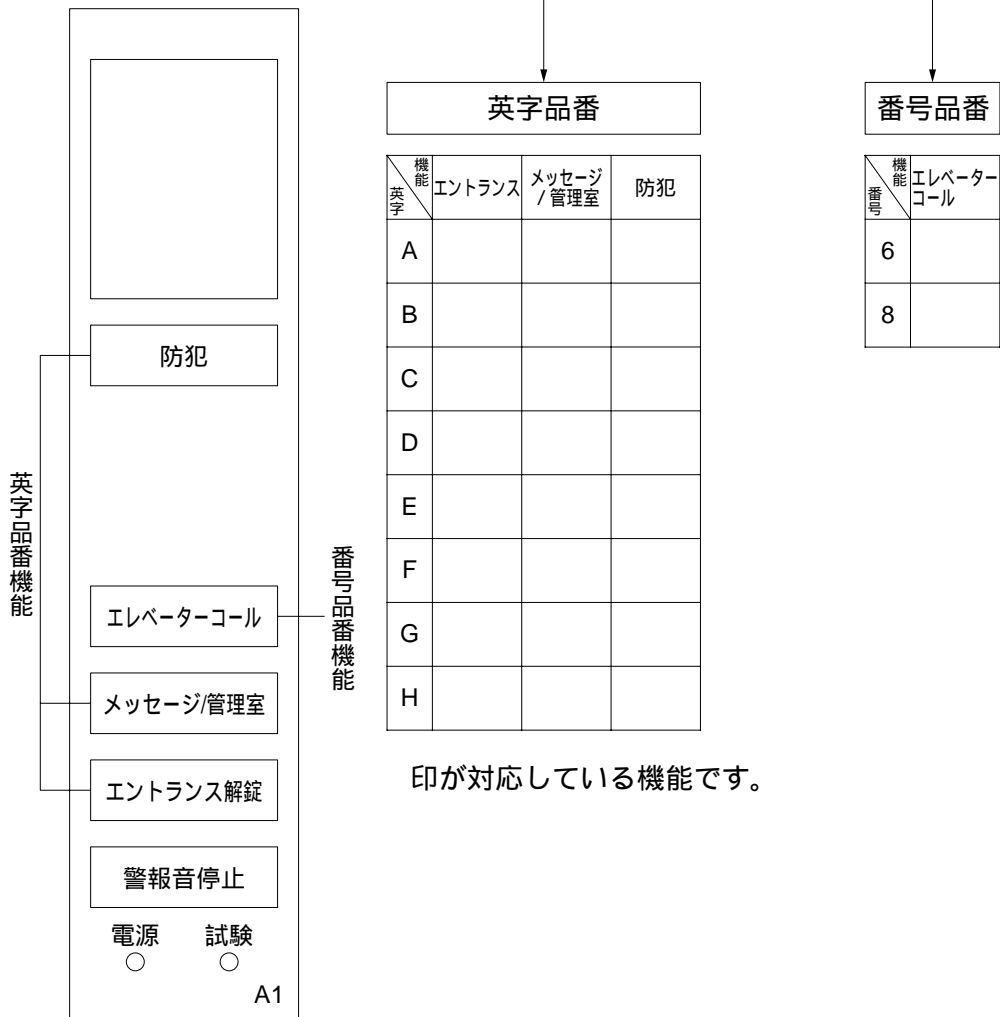

室内親機バリエーション

室内親機は、システムによって機能組み合わせができます。

VG-J372FA

基本品番

印が対応している機能です。

室内親機バリエーション

品番 VG-J372FA

品名 室内親機