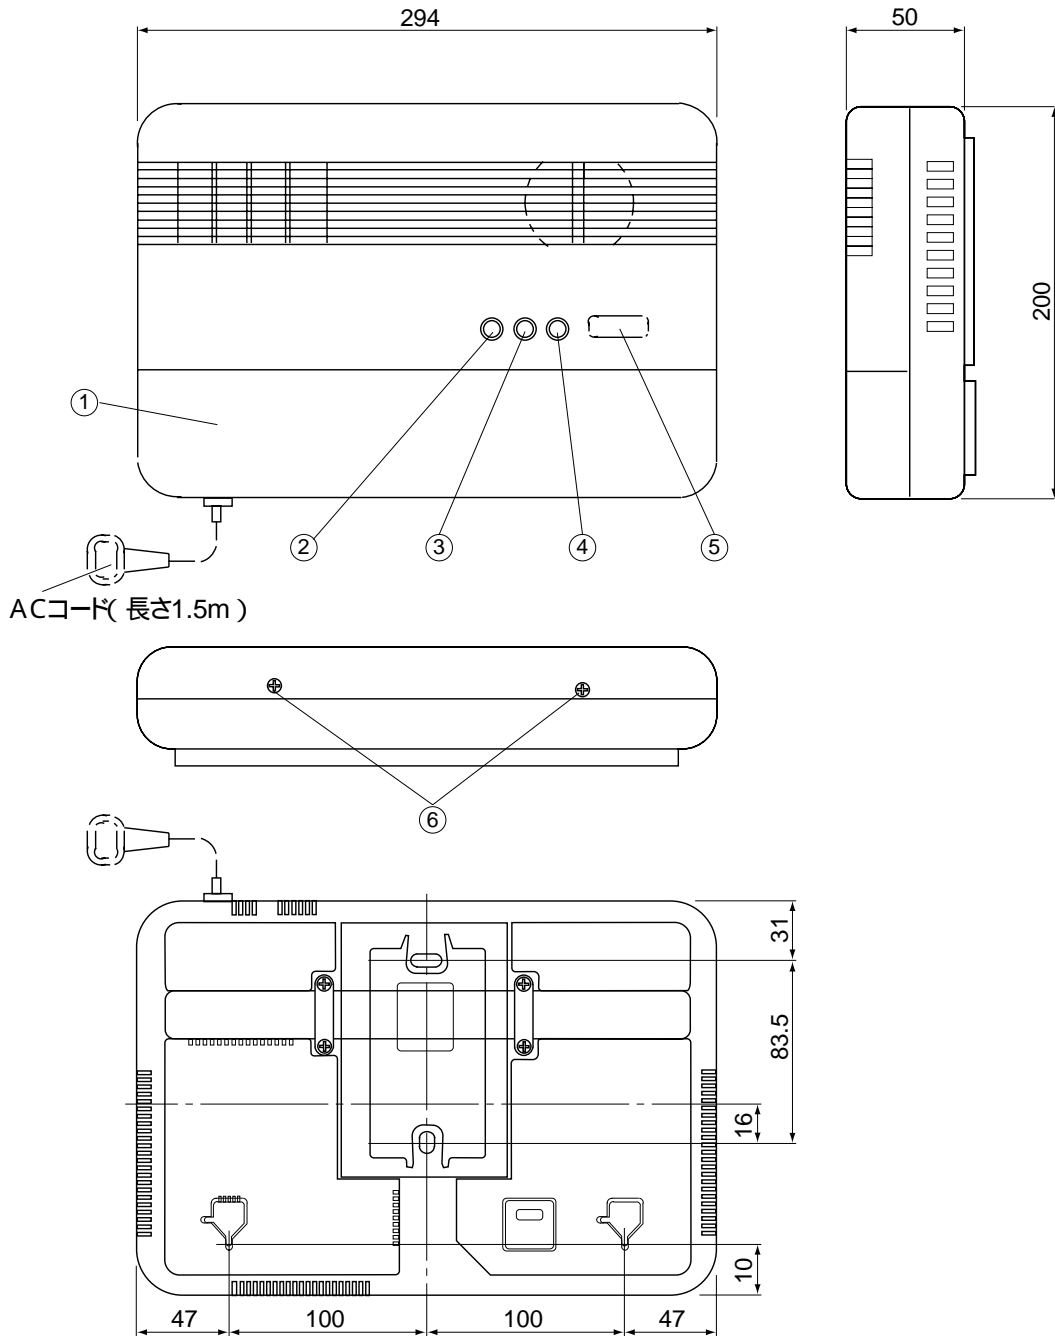

単位	mm
縮尺	1/4

仕 様

電 源 電 圧	AC100V( 50/60Hz )
消 費 電 力	最大約7W
質 量	約1.1Kg
取 付 方 法	露出壁掛け型
外 観 色 調	アーバンホワイト
外 観 材 質	難燃ABS樹脂

番号	名 称
①	カ バ ー
②	電 源 L E D ( 緑 )
③	通 信 L E D ( 緑 )
④	転 送 L E D ( 緑 )
⑤	転送ボタン(登録ボタン)
⑥	カバ ー 止 め ネジ

仕様 / 外形寸法図

品 番	VG-J603A
品 名	外線アダプター