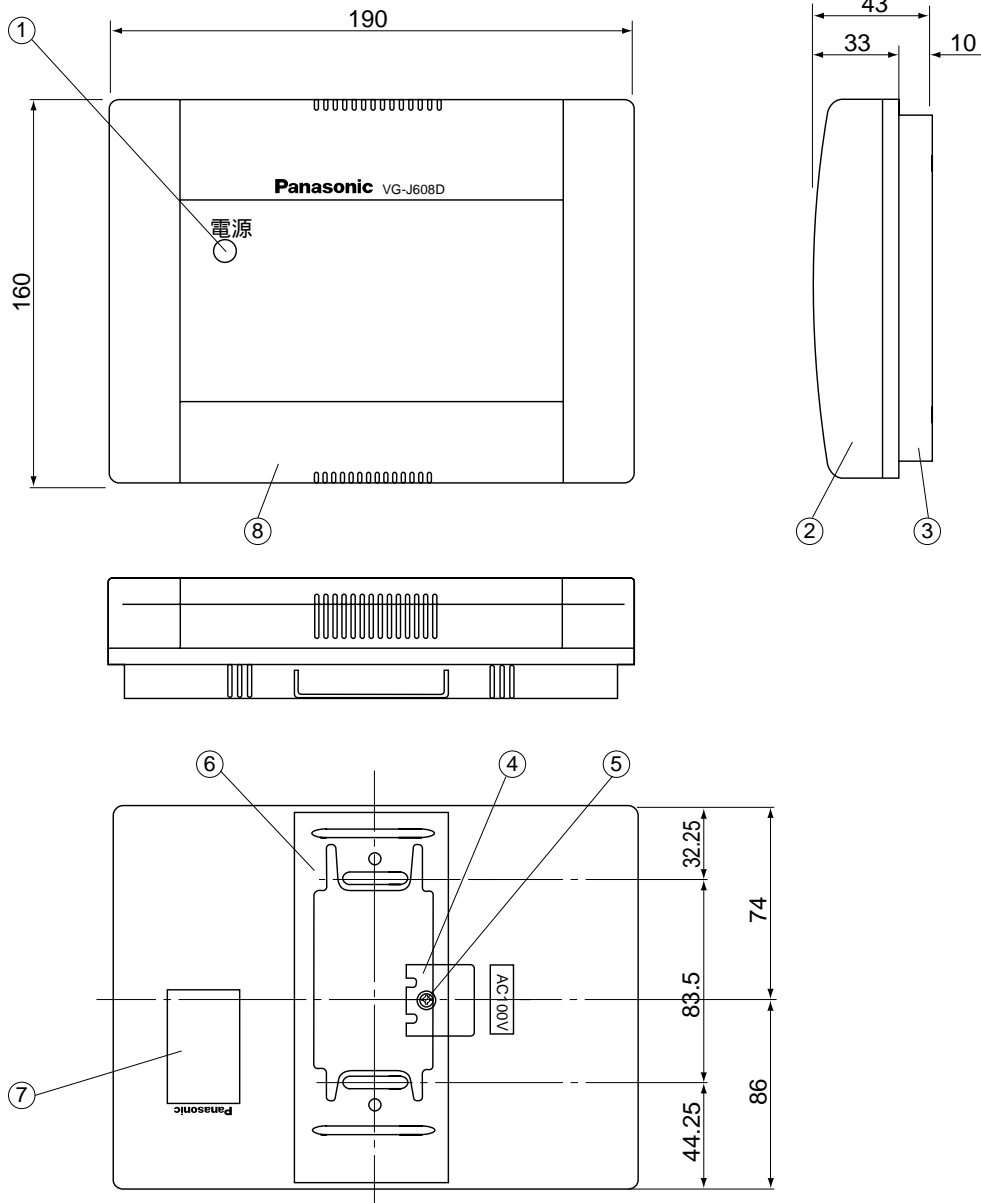

単位	mm
縮尺	1/3

番号	名称
①	電源表示灯LED(緑)
②	上 ケース
③	下 ケース
④	AC端子カバー
⑤	AC端子カバー止めネジ
⑥	壁掛け金具
⑦	JATE認定ラベル
⑧	パネル

仕様

電源電圧	AC100V(50/60Hz)
消費電力	最大約5W
質量	約0.6Kg
取付方法	1個用ボックスカバー付き
外観色調	チャイミーホワイト
外観材質	難燃ABS樹脂

仕様 / 外形寸法図

品番	VG-J608D
品名	拡張アダプター