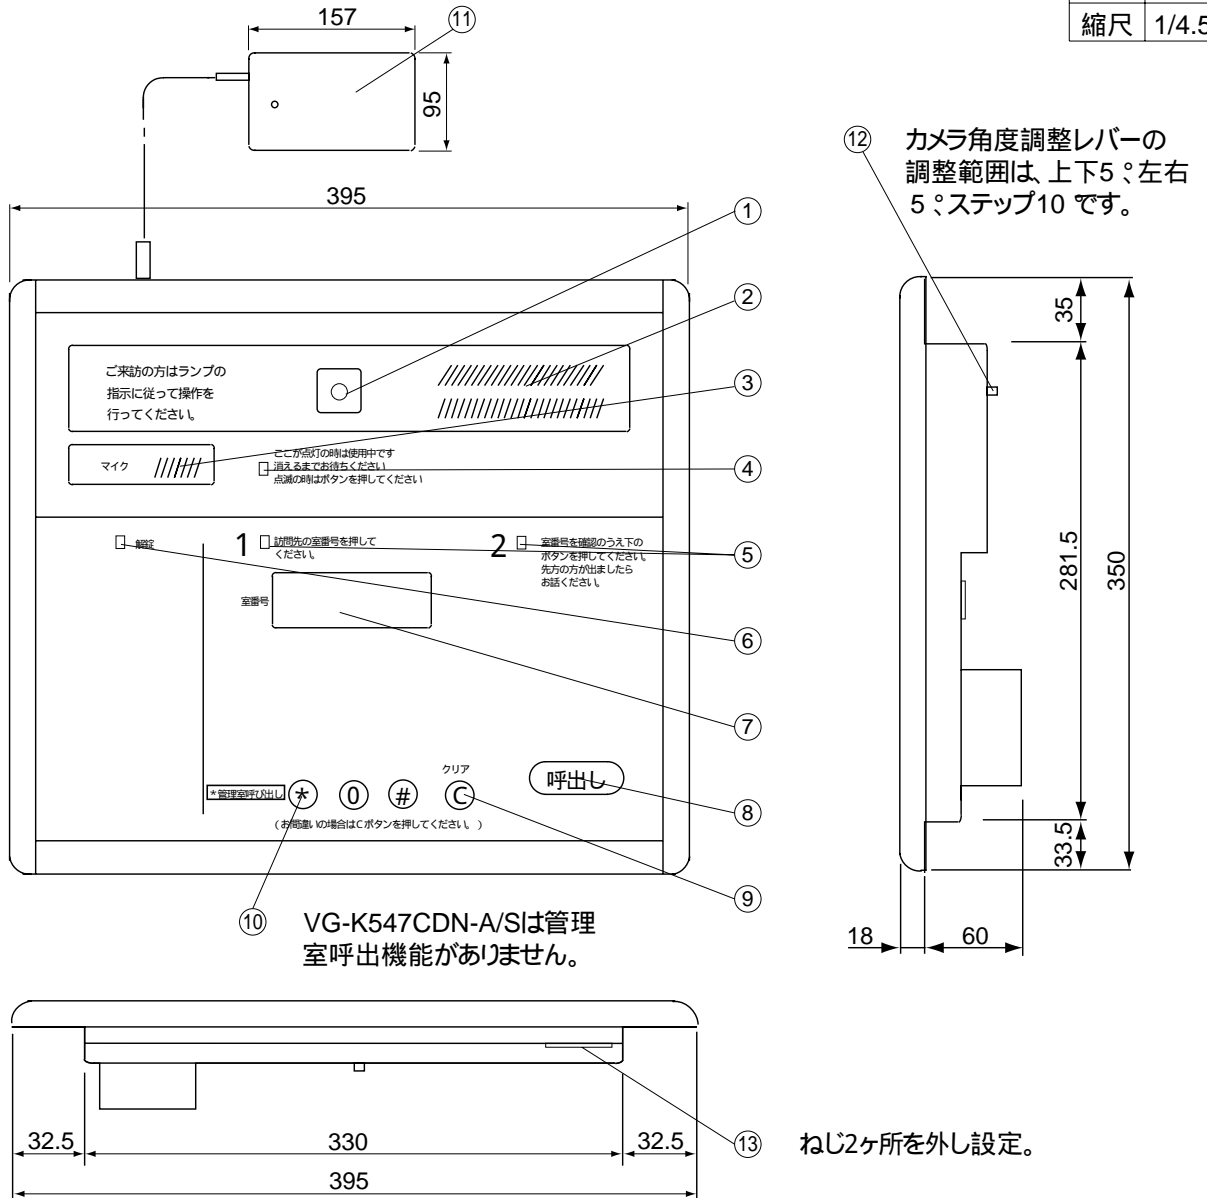

単位	mm
縮尺	1/4.5

⑩ VG-K547CDN-A/Sは管理室呼出機能がありません。

仕様

番号	名称
①	カメラ
②	スピーカー
③	マイク
④	話中表示灯
⑤	ガイダンス表示灯
⑥	解錠表示灯
⑦	室番号表示灯
⑧	呼出ボタン
⑨	クリアボタン
⑩	管理室呼出ボタン
⑪	端子ボックス
⑫	カメラ角度調整レバー
⑬	機器設定部

電源電圧	DC24V 制御装置より供給
消費電流	最大時: 230mA
質量	約4Kg
外観色調	A:ゴールド / S:シルバー
外観材質	アルミニウム
取付方法	埋込ボックス( AD-HA638B )
通話方式	拡声型同時通話
構造	防雨形( JIS-C0920-1982防雨形に適合 )
動作温・湿度	- 10 ~ + 50 90%RH以下
画角	上下: 61.9°( 調整角: ±10° ) 左右: 83.5°( 調整角: ±5° )
被写体最低照度	100ルクス以上

仕様 / 外形寸法図

品番	<del>VG-K547CDN-A/S</del> 、VG-K547CDN-A/S
品名	カメラ付共同玄関子機