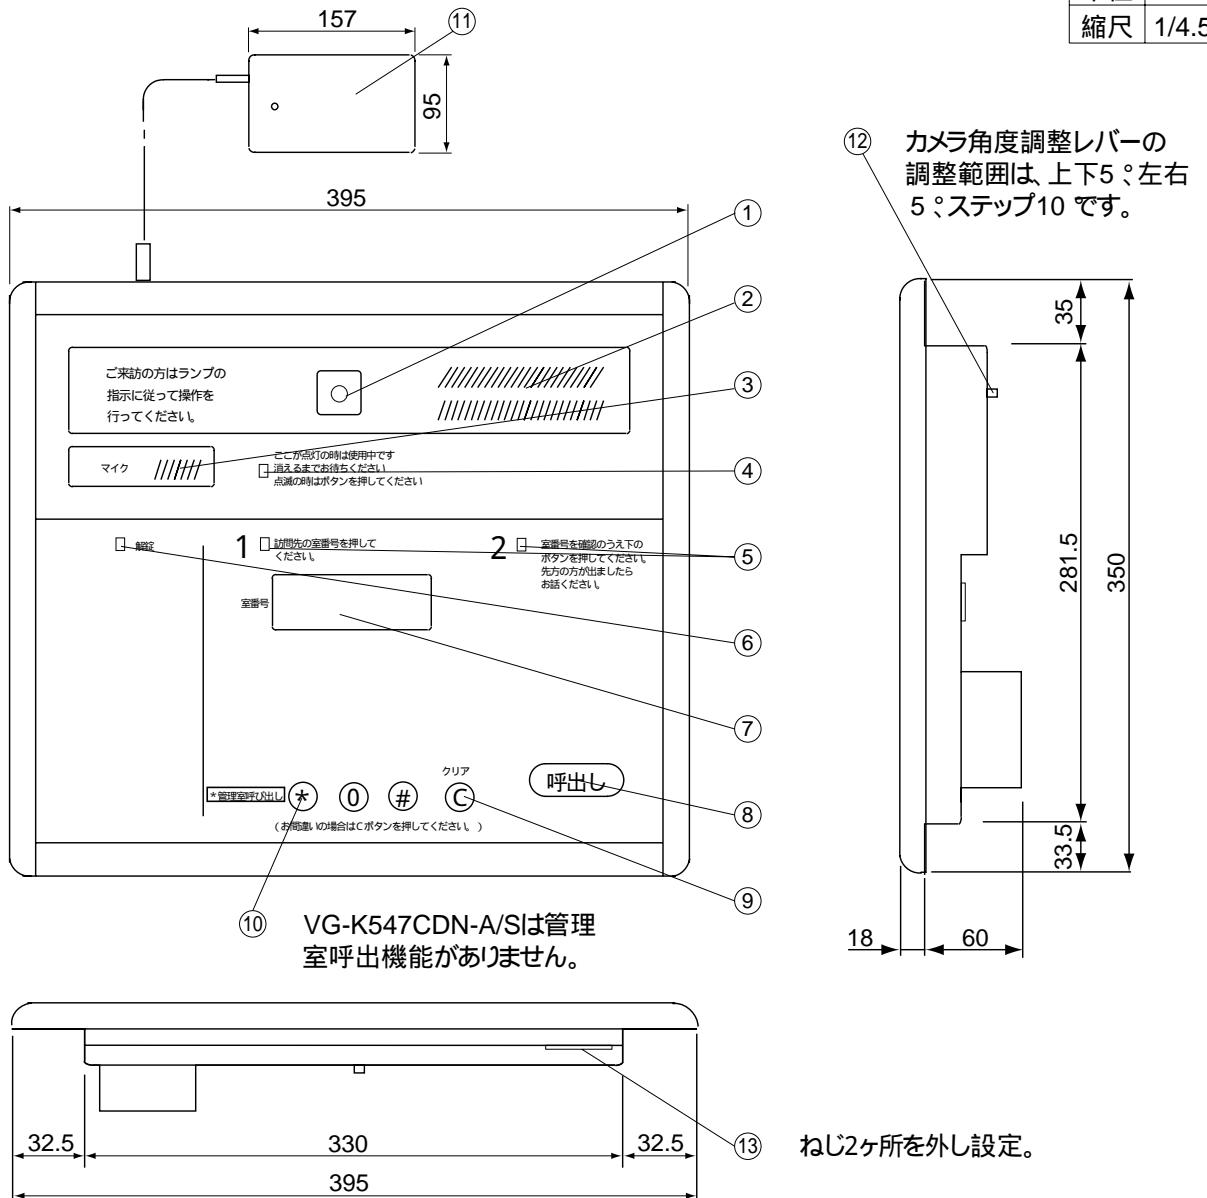

単位	mm
縮尺	1/4.5

仕様

番号	名称
①	カメラ
②	スピーカー
③	マイク
④	話中表示灯
⑤	ガイダンス表示灯
⑥	解錠表示灯
⑦	室番号表示灯
⑧	呼出ボタン
⑨	クリアボタン
⑩	管理室呼出ボタン
⑪	端子ボックス
⑫	カメラ角度調整レバー
⑬	機器設定部

電源電圧	DC24V 制御装置より供給
消費電流	最大時: 230mA
質量	約4Kg
外観色調	A:ゴールド / S:シルバー
外観材質	アルミニウム
取付方法	埋込ボックス( AD-HA638B )
通話方式	拡声型同時通話
構造	防雨形( JIS-C0920-1982防雨形に適合 )
動作温・湿度	- 10 ~ + 50 90%RH以下
画角	上下: 61.9°(調整角: ±10°) 左右: 83.5°(調整角: ±5°)
被写体最低照度	100ルクス以上

仕様 / 外形寸法図

品番	VG-K547CDY-A/S、 <del>VG-K547CDN-A/S</del>
品名	カメラ付共同玄関子機