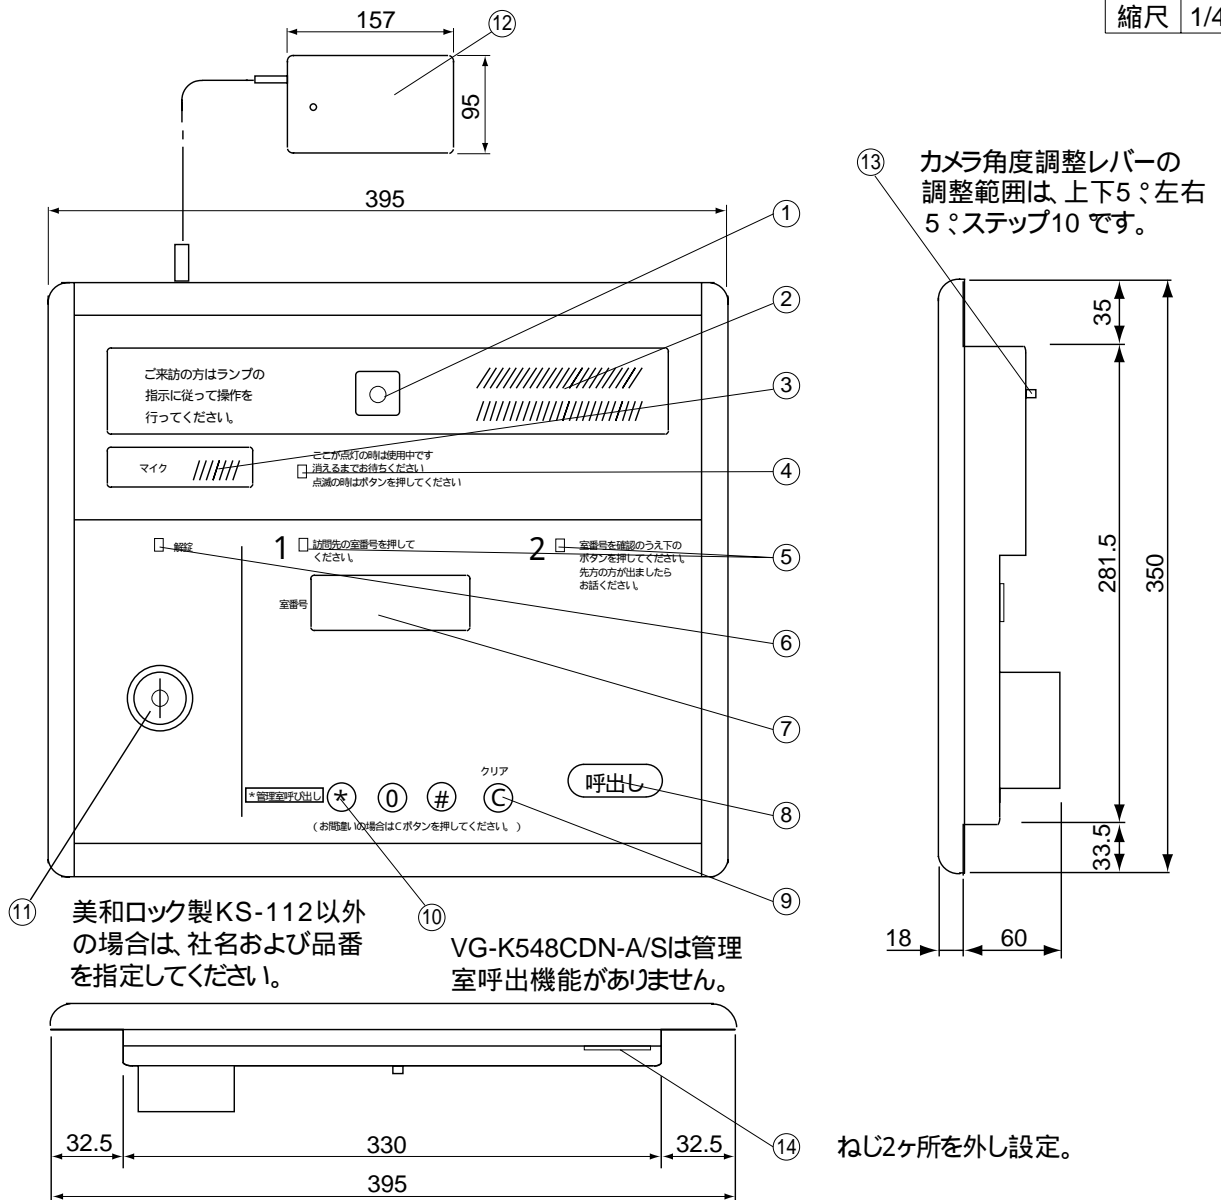

単位	mm
縮尺	1/4.5

⑪ 美和ロック製KS-112以外の場合は、社名および品番を指定してください。

⑩ VG-K548CDN-A/Sは管理室呼出機能がありません。

仕様

番号	名称
①	カメラ
②	スピーカー
③	マイク
④	話中表示灯
⑤	ガイダンス表示灯
⑥	解錠表示灯
⑦	室番号表示灯
⑧	呼出ボタン
⑨	クリアボタン
⑩	管理室呼出ボタン
⑪	逆マスターキー取付部
⑫	端子ボックス
⑬	カメラ角度調整レバー
⑭	機器設定部

電源電圧	DC24V 制御装置より供給
消費電流	最大時: 230mA
質量	約4Kg
外観色調	A:ゴールド / S:シルバー
外観材質	アルミニウム
取付方法	埋込ボックス(AD-HA638B)
通話方式	拡声型同時通話
構造	防雨形(JIS-C0920-1982防雨形に適合)
動作温・湿度	- 10 ~ + 50 90%RH以下
画角	上下: 61.9°(調整角: ±10°) 左右: 83.5°(調整角: ±5°)
被写体最低照度	100ルクス以上

仕様 / 外形寸法図

品番	VG-K548CDY-A/S 、VG-K548CDN-A/S
品名	逆マスター取付用カメラ付共同玄関子機