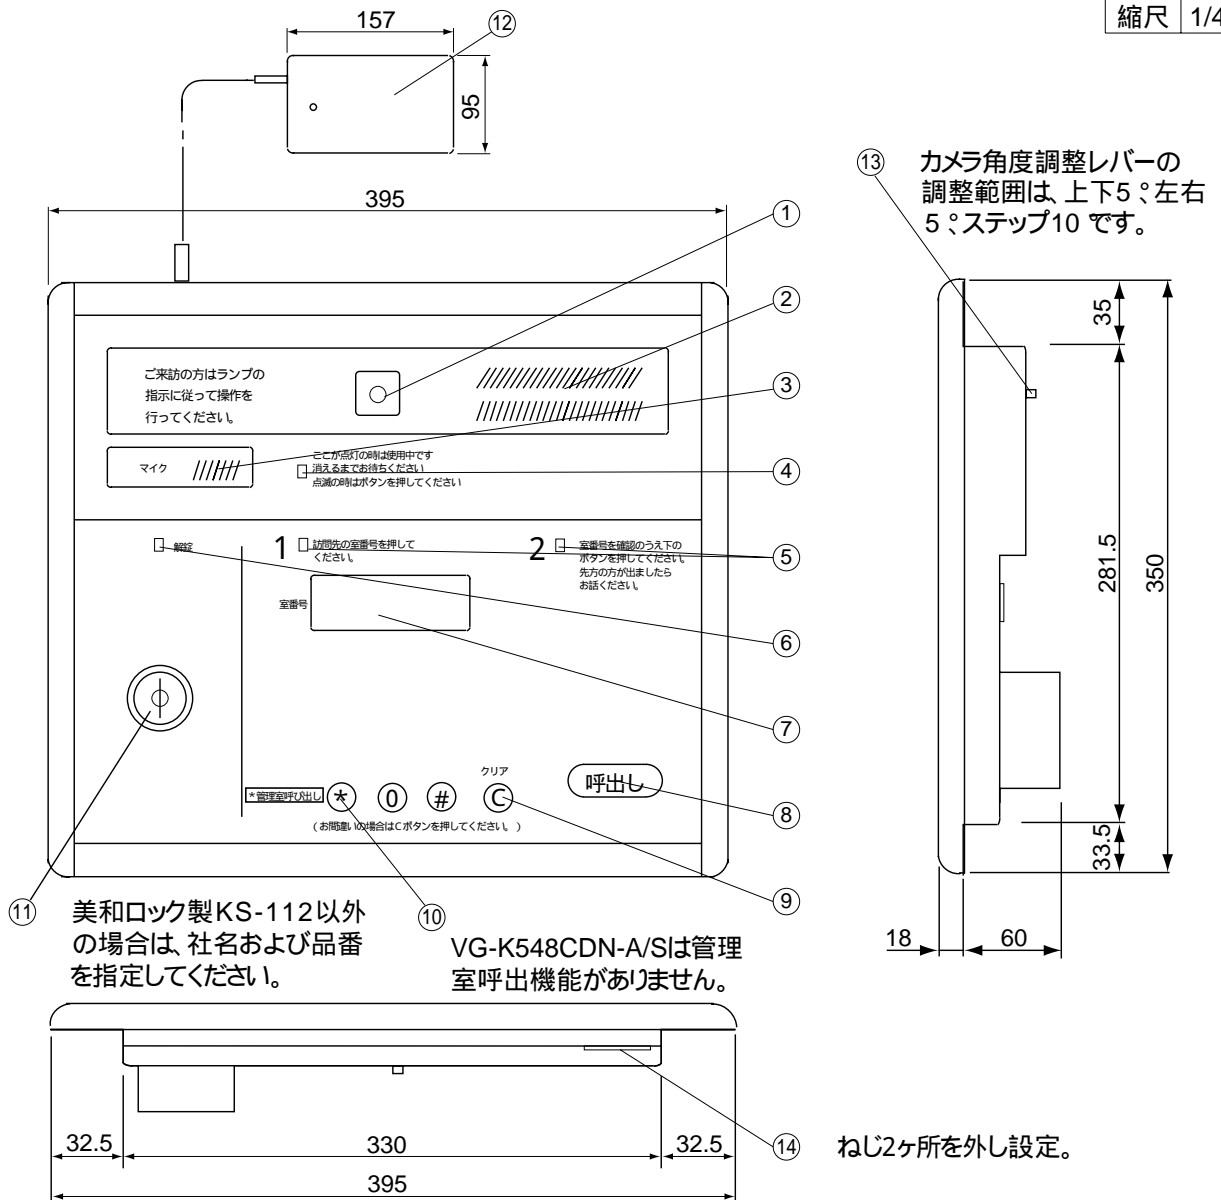

単位	mm
縮尺	1/4.5

仕様

番号	名称
①	カメラ
②	スピーカー
③	マイク
④	話中表示灯
⑤	ガイダンス表示灯
⑥	解錠表示灯
⑦	室番号表示灯
⑧	呼出ボタン
⑨	クリアボタン
⑩	管理室呼出ボタン
⑪	逆マスターキー取付部
⑫	端子ボックス
⑬	カメラ角度調整レバー
⑭	機器設定部

電源電圧	DC24V 制御装置より供給
消費電流	最大時: 230mA
質量	約4Kg
外観色調	A:ゴールド / S:シルバー
外観材質	アルミニウム
取付方法	埋込ボックス(AD-HA638B)
通話方式	拡声型同時通話
構造	防雨形(JIS-C0920-1982防雨形に適合)
動作温・湿度	- 10 ~ + 50 90%RH以下
画角	上下: 61.9°(調整角: ±10°) 左右: 83.5°(調整角: ±5°)
被写体最低照度	100ルクス以上

仕様 / 外形寸法図

品番	VG-K548CDY-A/S、 VG-K548CDN-A/S
品名	逆マスター取付用カメラ付共同玄関子機