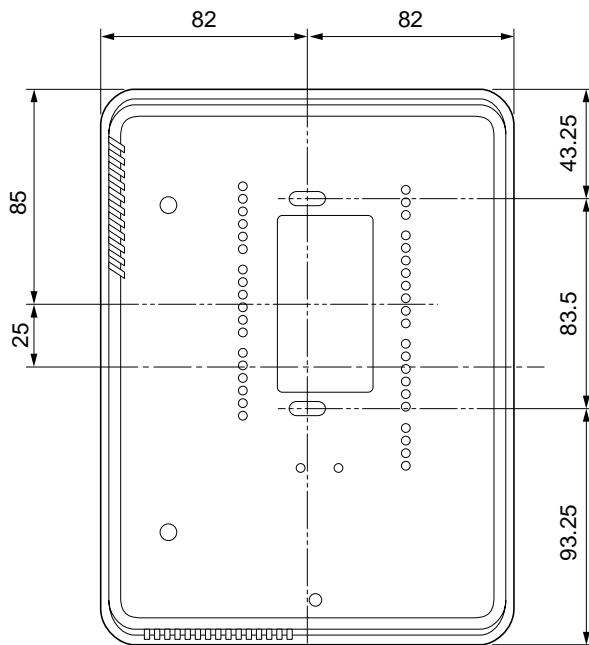

仕 様

|     |         |
|-----|---------|
| 品 番 | VG-M365 |
| 品 名 | 室内親機    |

端子・コネクタの配列

端子・コネクタ配列

|    |         |
|----|---------|
| 品番 | VG-M365 |
| 品名 | 室内親機    |

|    |     |
|----|-----|
| 単位 | mm  |
| 縮尺 | 1/3 |