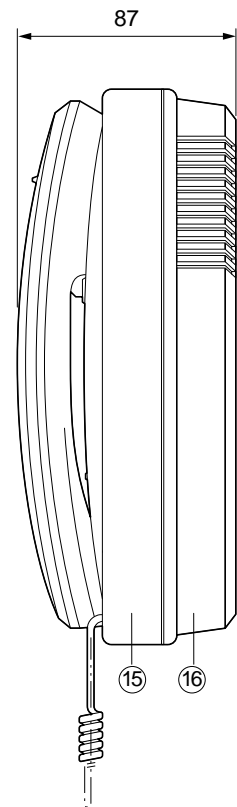

仕 様

|     |         |
|-----|---------|
| 品 番 | VG-M365 |
| 品 名 | 室内親機    |

端子・コネクタの配列

端子・コネクタ配列

|    |         |
|----|---------|
| 品番 | VG-M365 |
| 品名 | 室内親機    |

|    |     |
|----|-----|
| 単位 | mm  |
| 縮尺 | 1/3 |