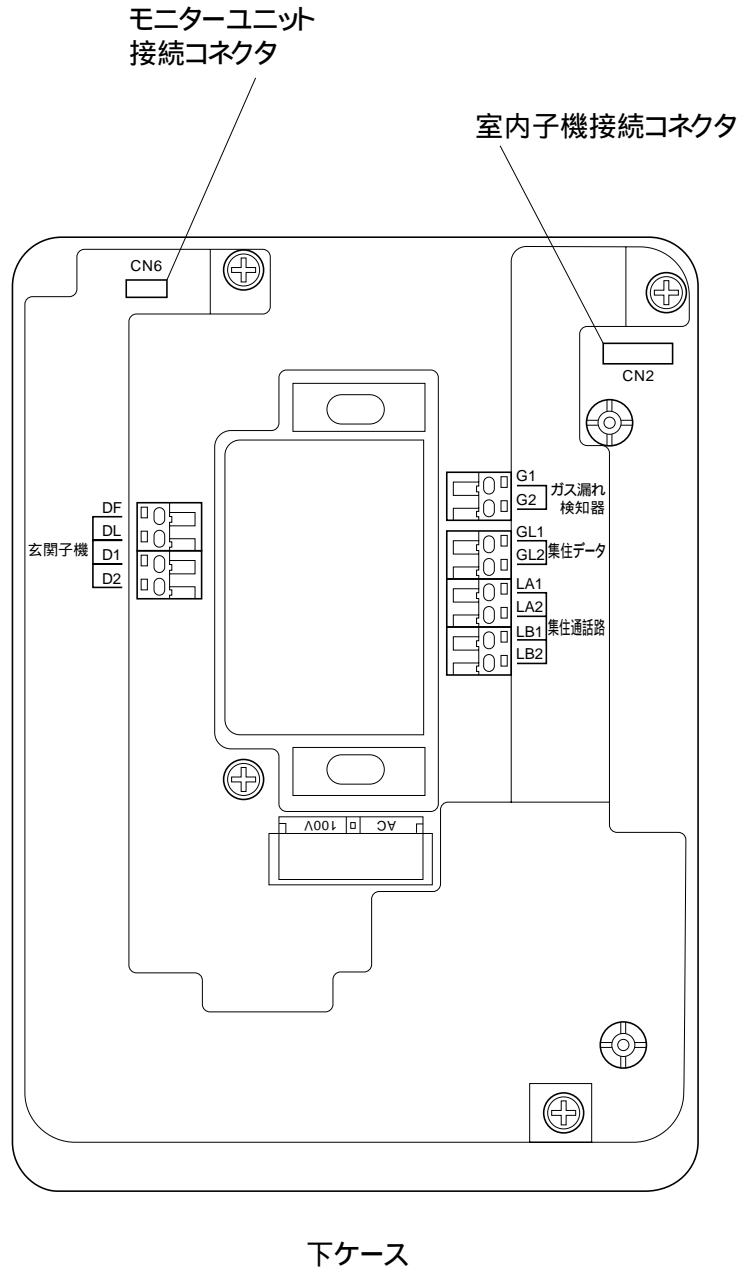

端子・コネクタの配列

端子・コネクタ配列

品番	VG-M365
品名	室内親機