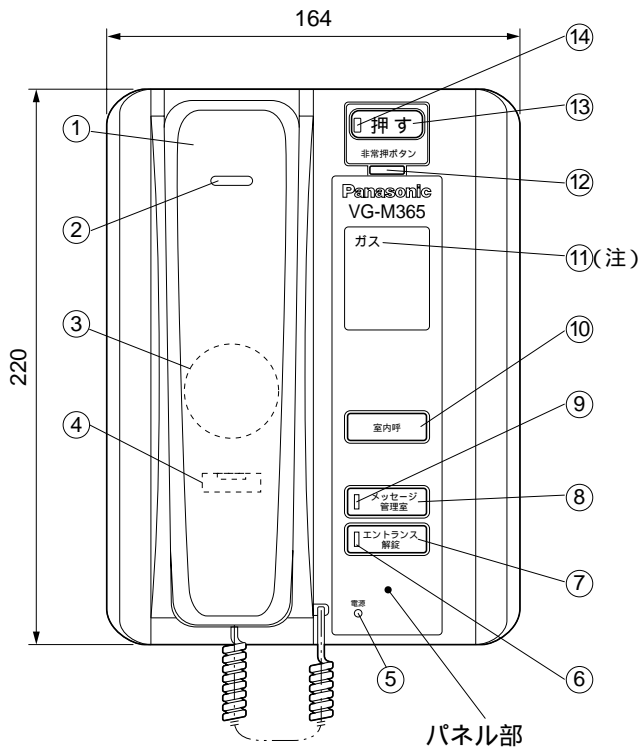

仕 様

|     |         |
|-----|---------|
| 品 番 | VG-M365 |
| 品 名 | 室内親機    |

端子・コネクタの配列

端子・コネクタ配列

|    |         |
|----|---------|
| 品番 | VG-M365 |
| 品名 | 室内親機    |

|    |     |
|----|-----|
| 単位 | mm  |
| 縮尺 | 1/3 |