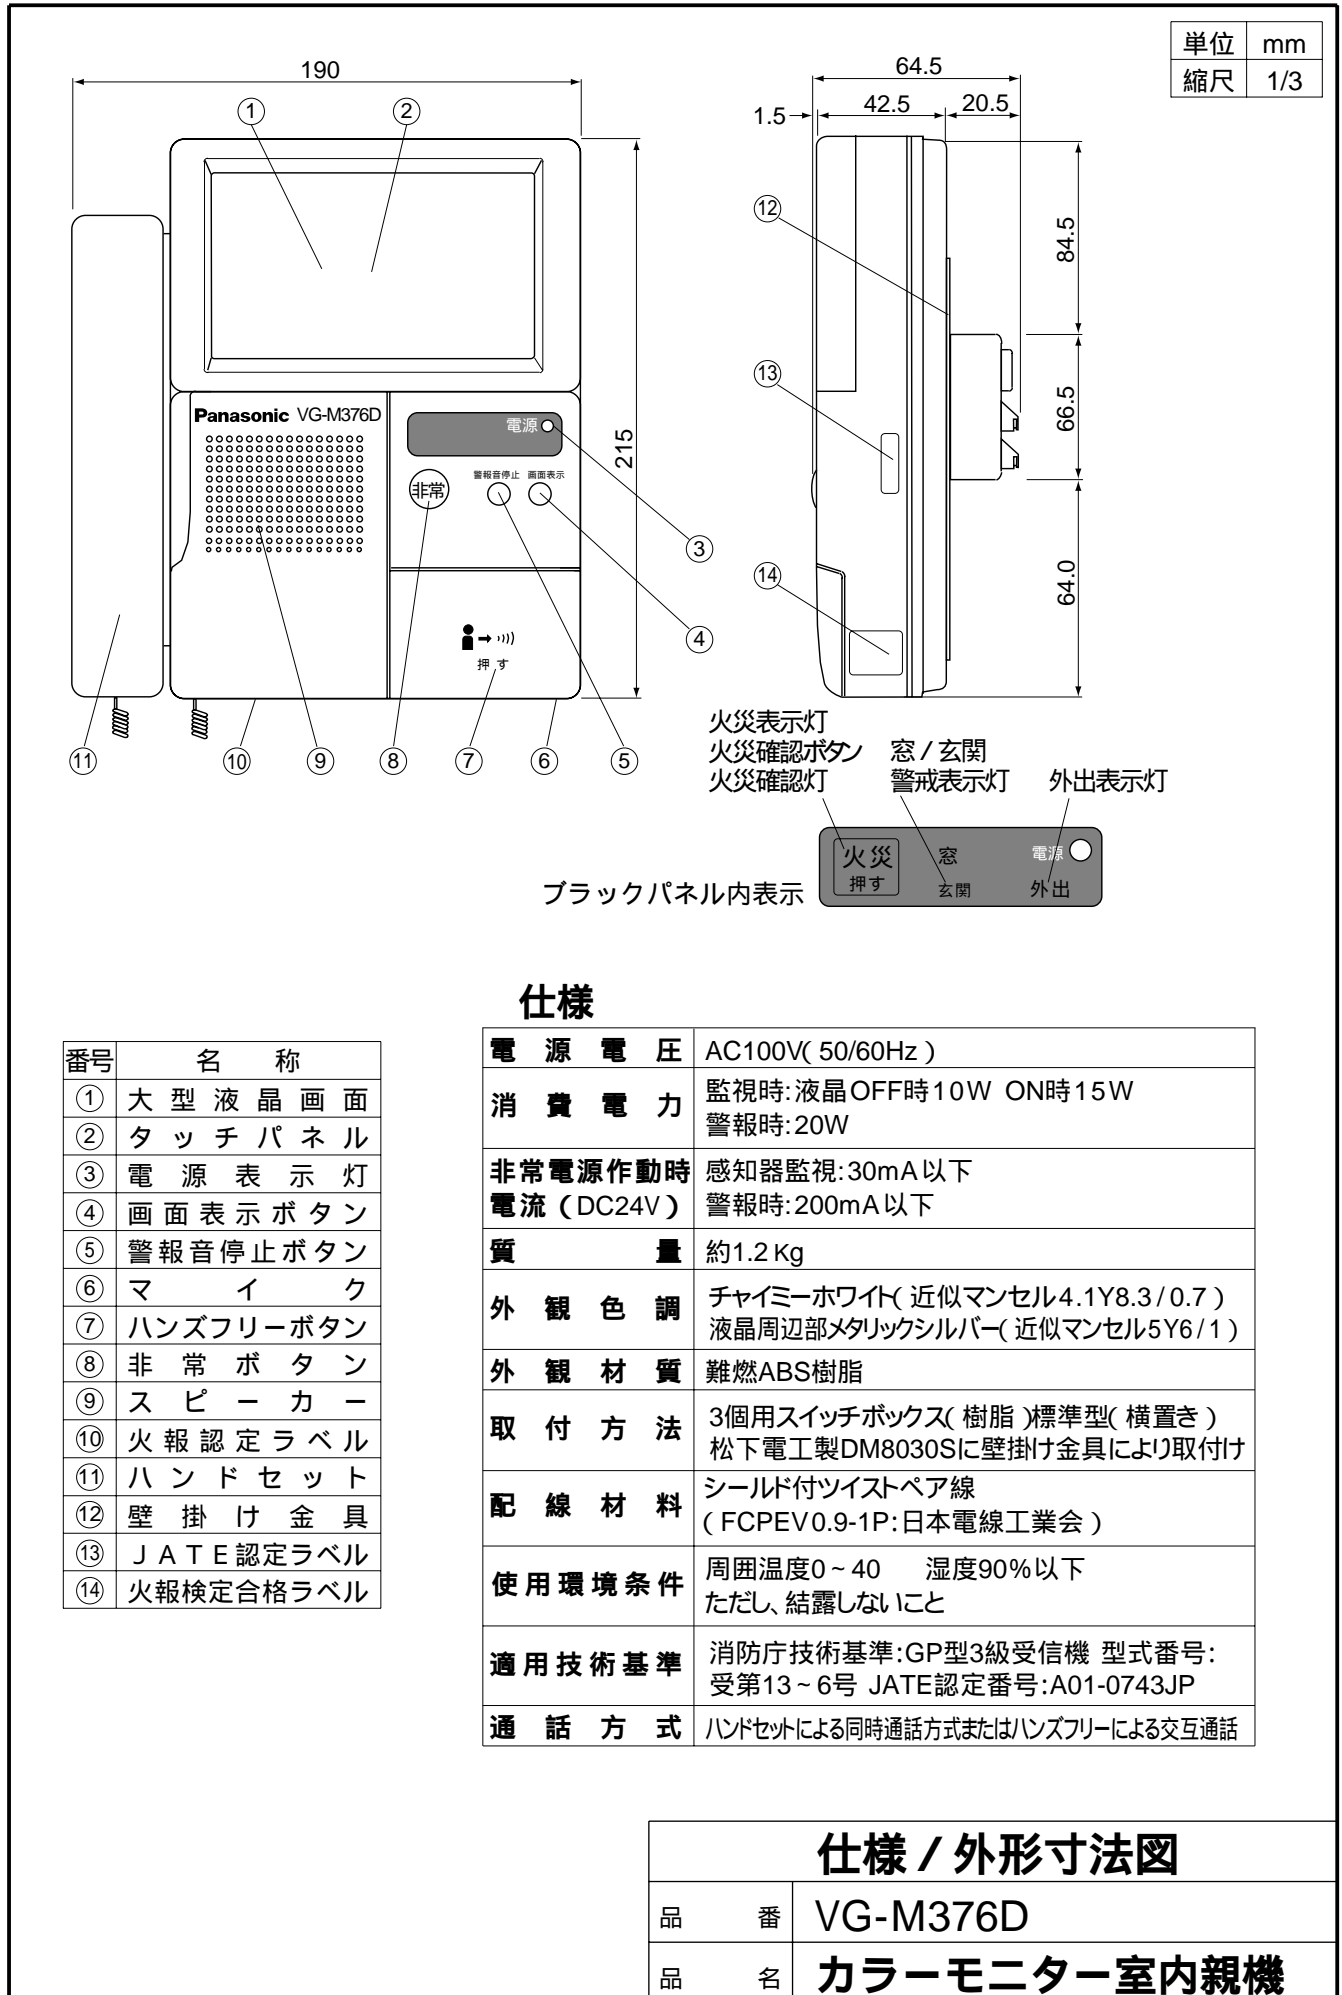

単位	mm
縮尺	1/3

ブラックパネル内表示

仕様

番号	名称
①	大型液晶画面
②	タッチパネル
③	電源表示灯
④	画面表示ボタン
⑤	警報音停止ボタン
⑥	マイク
⑦	ハンズフリーボタン
⑧	非常ボタン
⑨	スピーカー
⑩	火報認定ラベル
⑪	ハンドセット
⑫	壁掛け金具
⑬	JATE認定ラベル
⑭	火報検定合格ラベル

電源電圧	AC100V(50/60Hz)
消費電力	監視時:液晶OFF時10W ON時15W 警報時:20W
非常電源作動時電流 (DC24V)	感知器監視:30mA以下 警報時:200mA以下
質量	約1.2 Kg
外観色調	チャイミーホワイト(近似マンセル4.1Y8.3/0.7) 液晶周辺部メタリックシルバー(近似マンセル5Y6/1)
外観材質	難燃ABS樹脂
取付方法	3個用スイッチボックス(樹脂)標準型(横置き) 松下電工製DM8030Sに壁掛け金具により取付け
配線材料	シールド付ツイストペア線 (FCPEV0.9-1P:日本電線工業会)
使用環境条件	周囲温度0～40 湿度90%以下 ただし、結露しないこと
適用技術基準	消防庁技術基準:GP型3級受信機 型式番号: 受第13～6号 JATE認定番号:A01-0743JP
通話方式	ハンドセットによる同時通話方式またはハンズフリーによる交互通話

仕様 / 外形寸法図

品番	VG-M376D
品名	カラーモニター室内親機