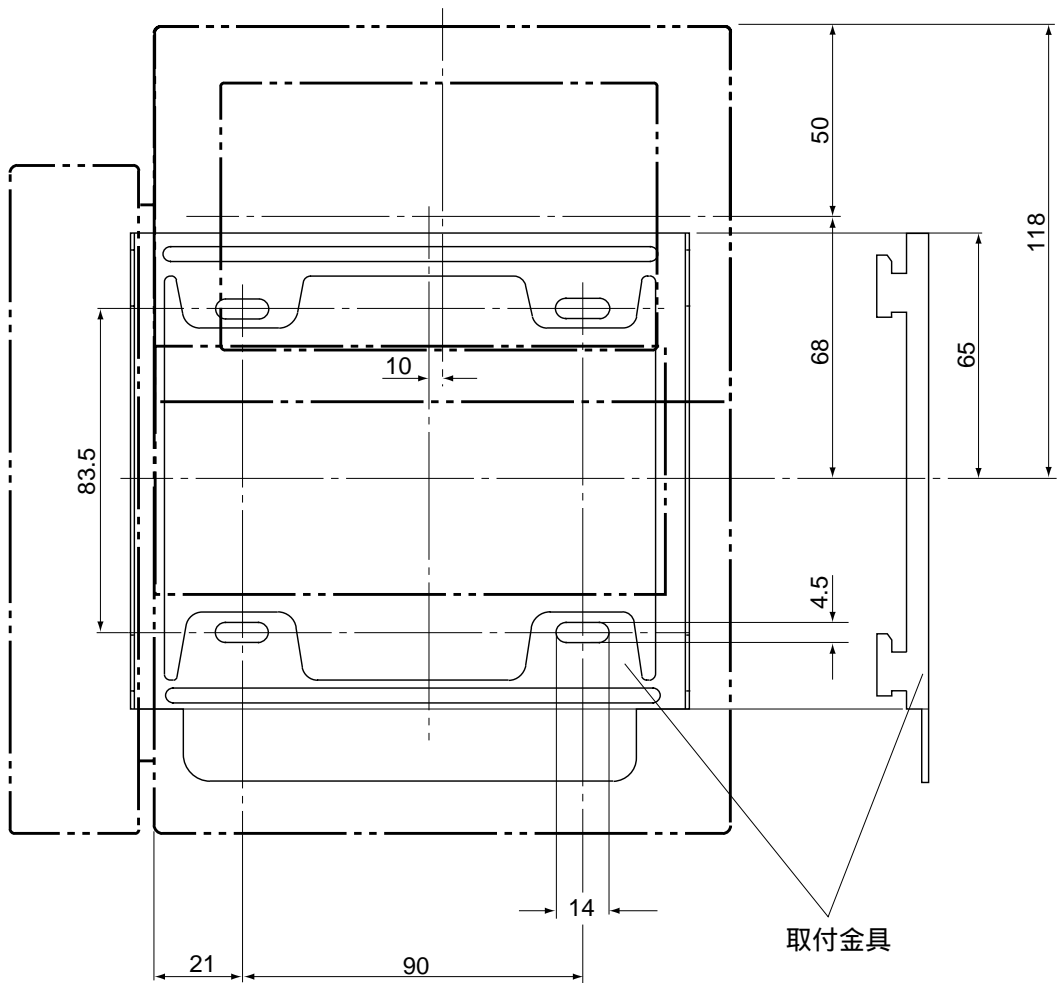

単位	mm
縮尺	1/2

スイッチボックスの種類(横置き)

住宅用スイッチボックス3個用樹脂カバーなしタイプ

深型

A 金属箔付 深さ45mmDM8030S(松下電工品番)

B フランジ付(金属箔付)深さ45mmDM8130S(松下電工品番)

JISC8336タイプ3個用スイッチボックス(カバー付)DS4913(松下電工品番)

・スイッチボックス深さ44mm

・カバー深さ13mm

3個用スイッチボックス(樹脂製カバー付)DM3730(松下電工品番)

・スイッチボックス深さ44mm

・カバー深さ13mm

取付金具と室内親機

品番	VG-M376D
品名	カラーモニター室内親機