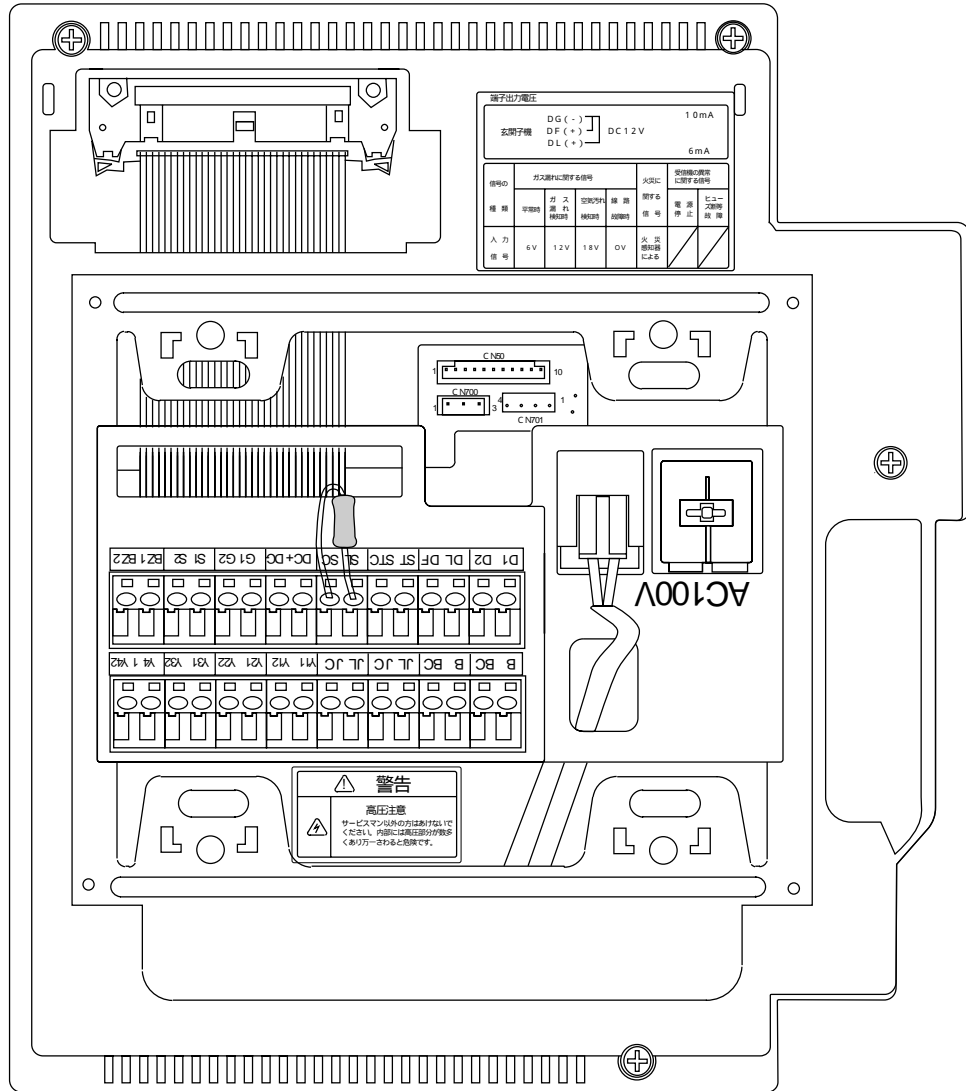

仕様 / 外形寸法図

品番	VG-M376D
品名	カラーモニター室内親機

端子構成 (I)

端子構成 (I)

品番	VG-M376D
品名	カラーモニター室内親機

端子構成 (II)

端子出力電圧		DG (-)	10 mA
電源機	DF (+)	DC 12V	
	DL (+)	6 mA	
信号名	対応端子番号	対応端子番号	対応端子番号
種類	入力	出力	電源
電力	6V	12V	18V
備考			OV

端子構成 (II)	
品番	VG-M376D
品名	カラーモニター室内親機