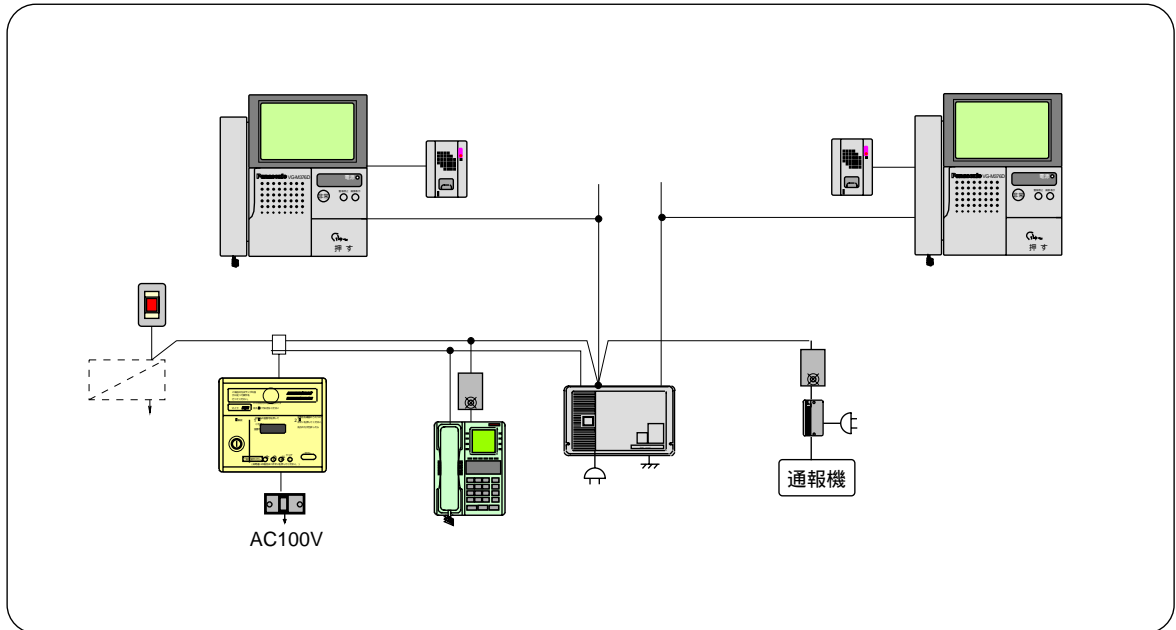

接続例

結線図

接続例 / 結線図

品番	VG-M376D 他
品名	デジタルペア線式・マンションシステム