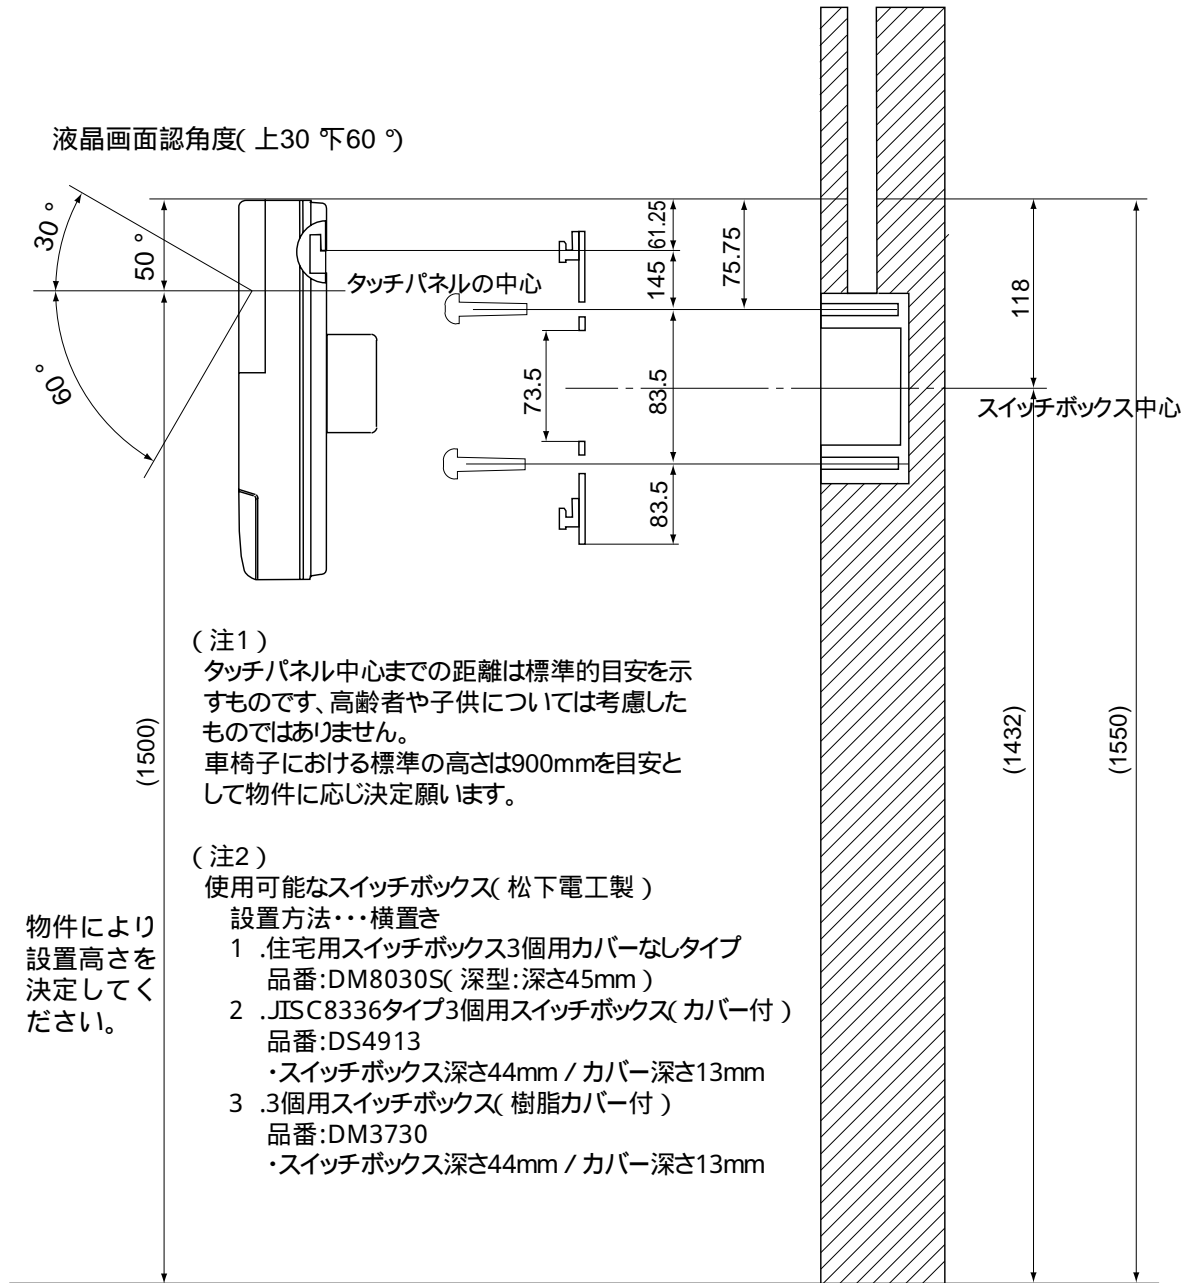

取付位置の目安

カラーモニター室内親機

取付金具

3個用樹脂ボックス(DM8030S)

取付位置の目安

品番 VG-M376D

品名 カラーモニター室内親機

仕様 (I)