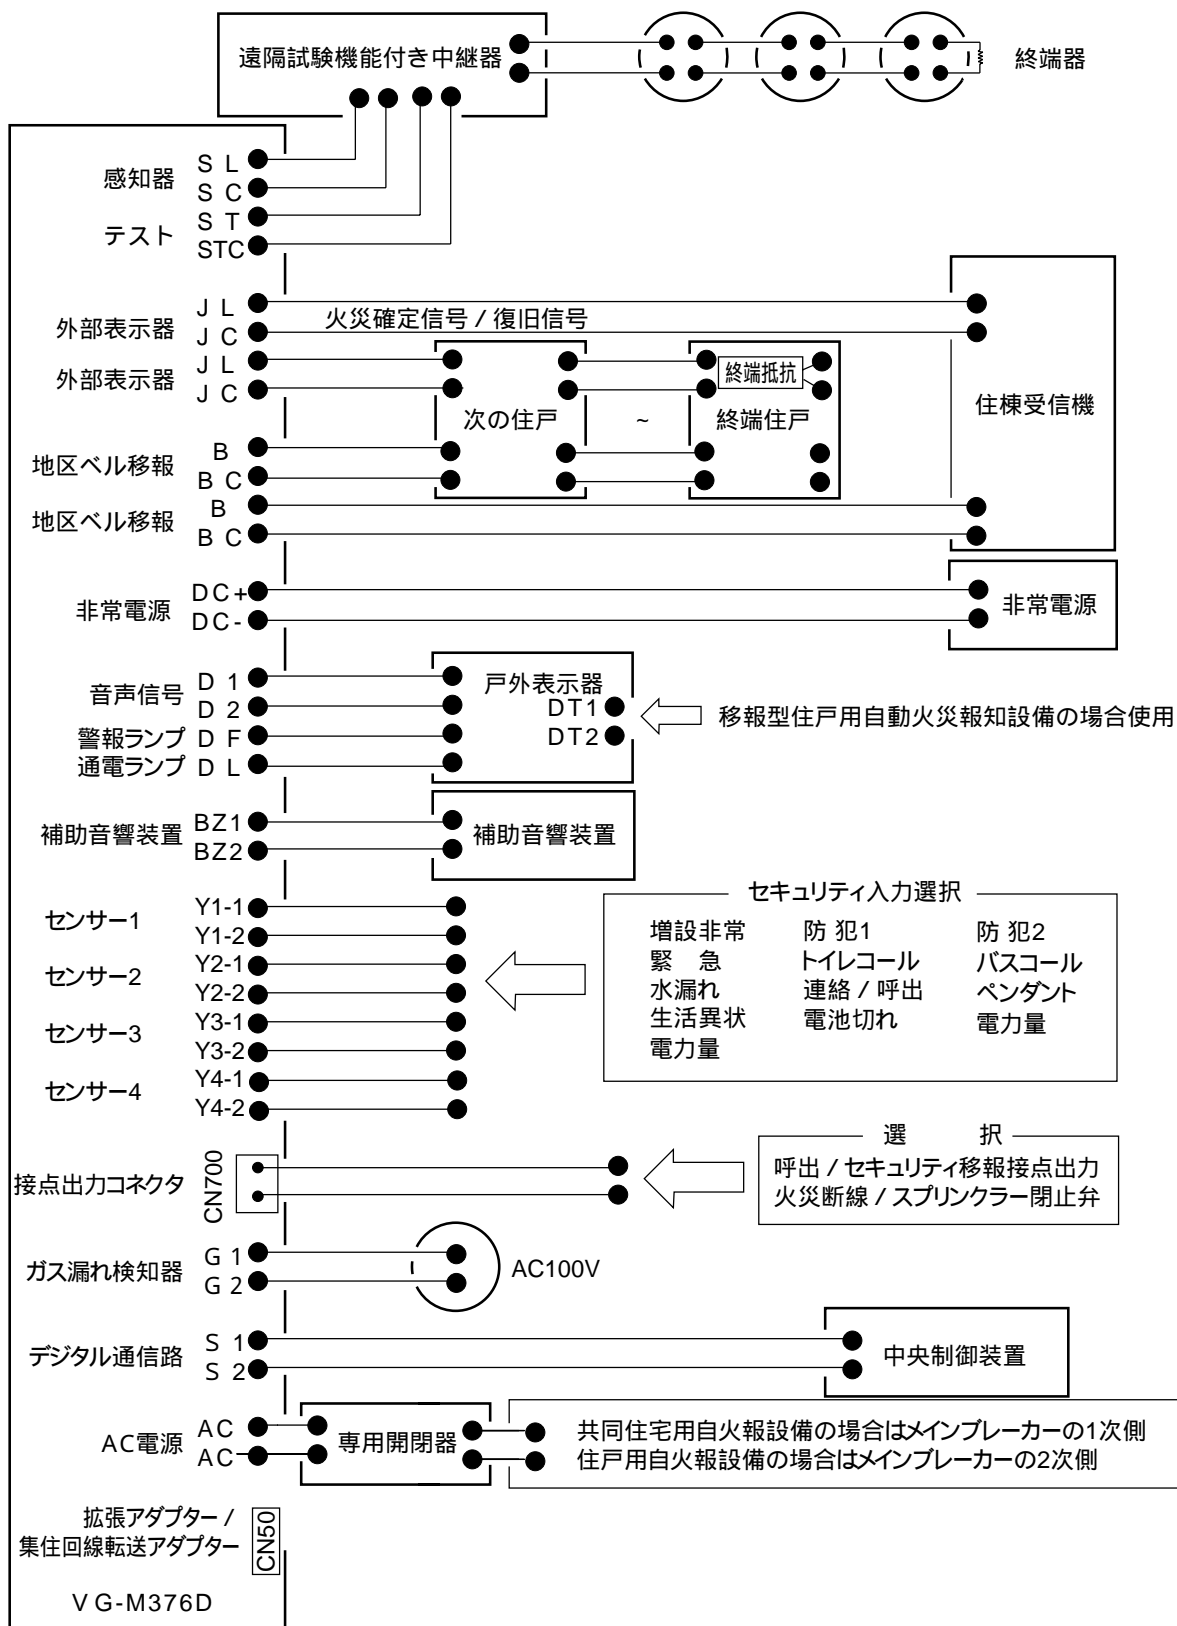

仕様 / 外形寸法図

品番	VG-M376D
品名	カラーモニター室内親機

端子構成 (I)

端子構成 (I)

品番	VG-M376D
品名	カラーモニター室内親機

端子構成 (II)

端子出力電圧		DG (-)	10 mA
電源機	DF (+)	DC 12V	
	DL (+)	6 mA	
信号名	対応端子番号	対応端子番号	対応端子番号
種類	入力	出力	電源
電力	6V	12V	18V
備考			OV

端子構成 (II)	
品番	VG-M376D
品名	カラーモニター室内親機