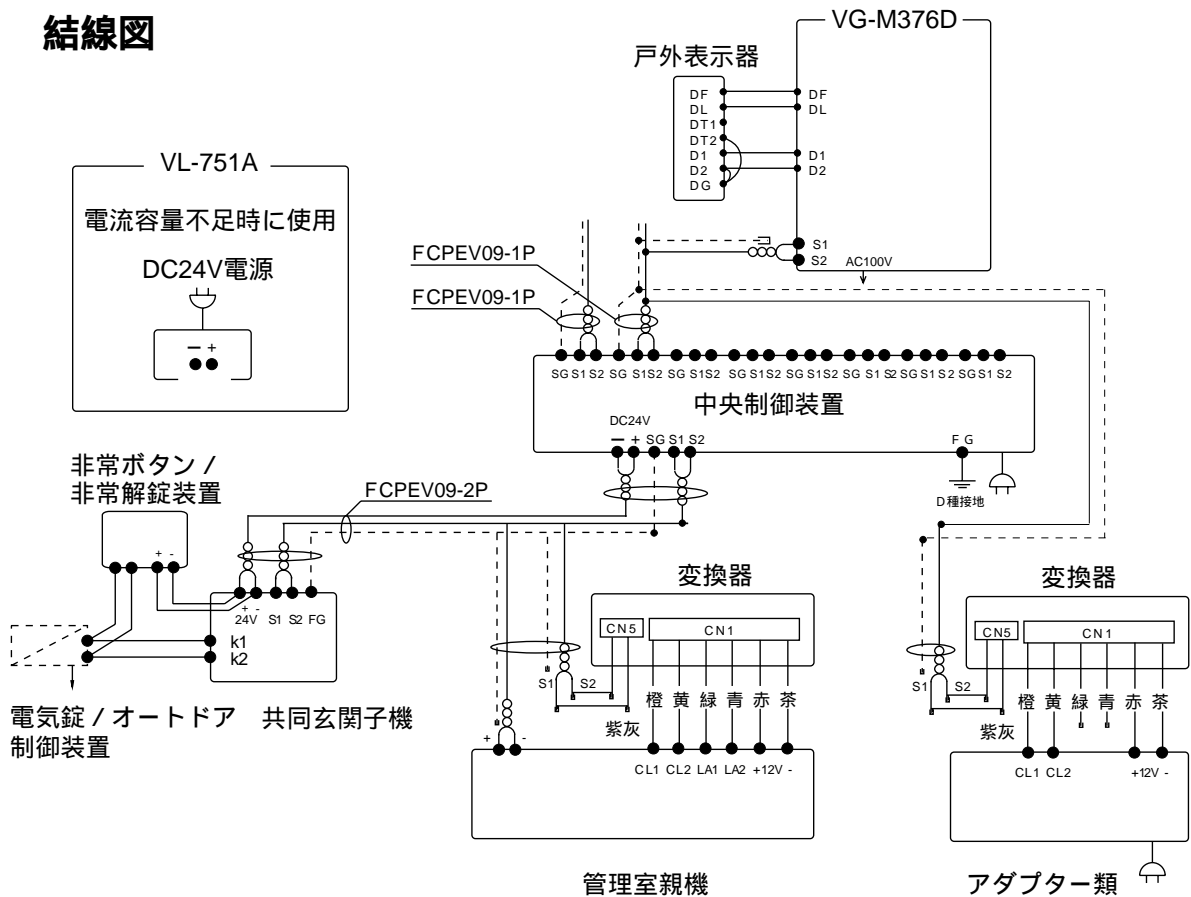

構成機器 (Ⅳ)

品 番 VG-M376D

品 名 カラーモニター室内親機

接続例

結線図

接続例 / 結線図

品番	VG-M376D 他
品名	デジタルペア線式・マンションシステム

警報音・警報表示について (I)