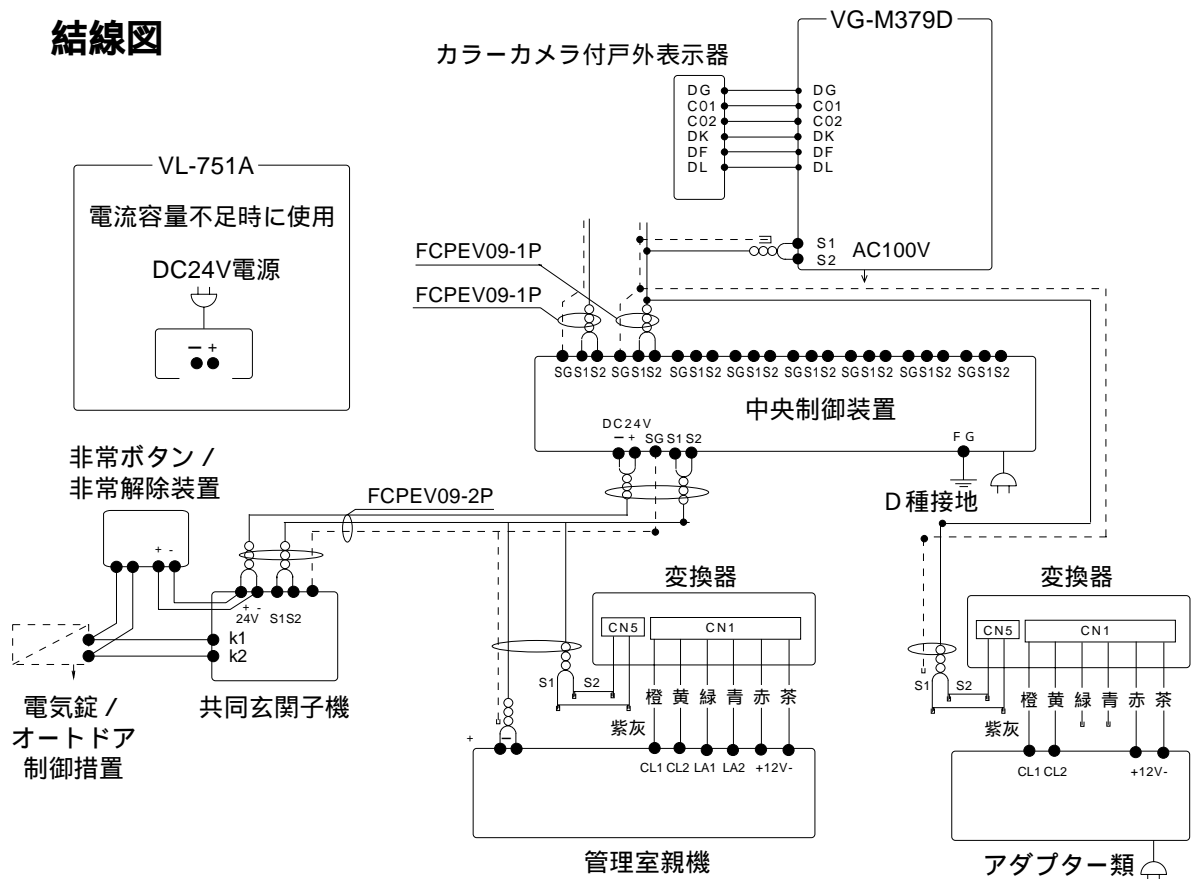

システム系統図

デジタルマンションシステム『アギーオライト』

品	番	VG-M379D 他
品	名	カラーモニター室内親機

接続例

結線図

接続例 / 結線図

品番	VG-M379D
品名	カラーモニター室内親機

端子構成 (I)

端子構成 (I)

品番	VG-M379D
品名	カラーモニター室内親機

単位	mm
縮尺	1/2.5

仕様

番号	名称
①	マイクロホン
②	4型液晶画面
③	選択・操作ボタン
④	表示部
⑤	試験スイッチ
⑥	火災表示灯(赤)
⑦	火災確認ボタン(赤)
⑧	ガス漏れ表示灯(黄)
⑨	窓防犯警戒灯(赤)
⑩	警報音停止ボタン(赤)
⑪	非常ボタン
⑫	解錠ボタン
⑬	玄関防犯警戒灯(赤)
⑭	イヤホンジャック
⑮	電源表示灯(緑)
⑯	外出灯(赤)
⑰	画面表示ボタン(赤)
⑱	スピーカー
⑲	通話ランプ(赤)
⑳	通話ボタン