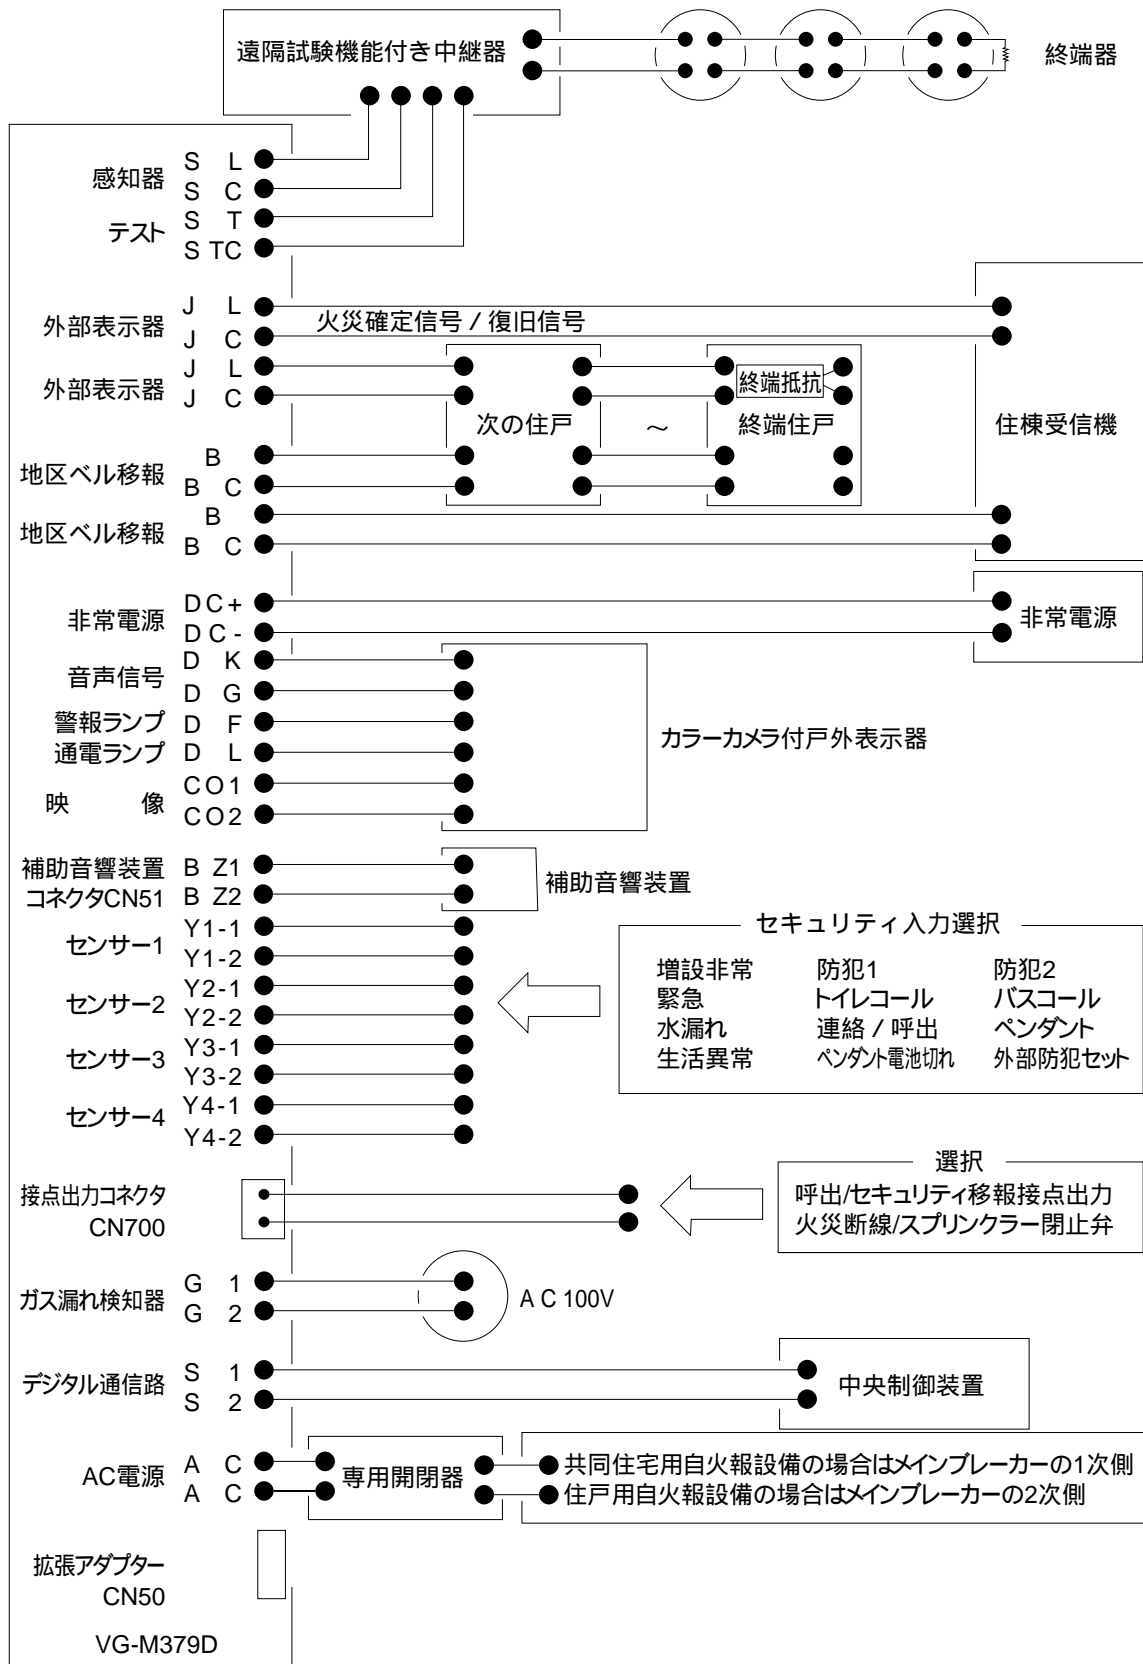

システム系統図

デジタルマンションシステム『アギーオライト』

品	番	VG-M379D 他
品	名	カラーモニター室内親機

接続例

結線図

接続例 / 結線図

品番	VG-M379D
品名	カラーモニター室内親機

端子構成 (I)

端子構成 (I)

品番	VG-M379D
品名	カラーモニター室内親機

単位	mm
縮尺	1/2.5

仕様

番号	名称
①	マイクロホン
②	4型液晶画面
③	選択・操作ボタン
④	表示部
⑤	試験スイッチ
⑥	火災表示灯(赤)
⑦	火災確認ボタン(赤)
⑧	ガス漏れ表示灯(黄)
⑨	窓防犯警戒灯(赤)
⑩	警報音停止ボタン(赤)
⑪	非常ボタン
⑫	解錠ボタン
⑬	玄関防犯警戒灯(赤)
⑭	イヤホンジャック
⑮	電源表示灯(緑)
⑯	外出灯(赤)
⑰	画面表示ボタン(赤)
⑱	スピーカー
⑲	通話ランプ(赤)
⑳	通話ボタン