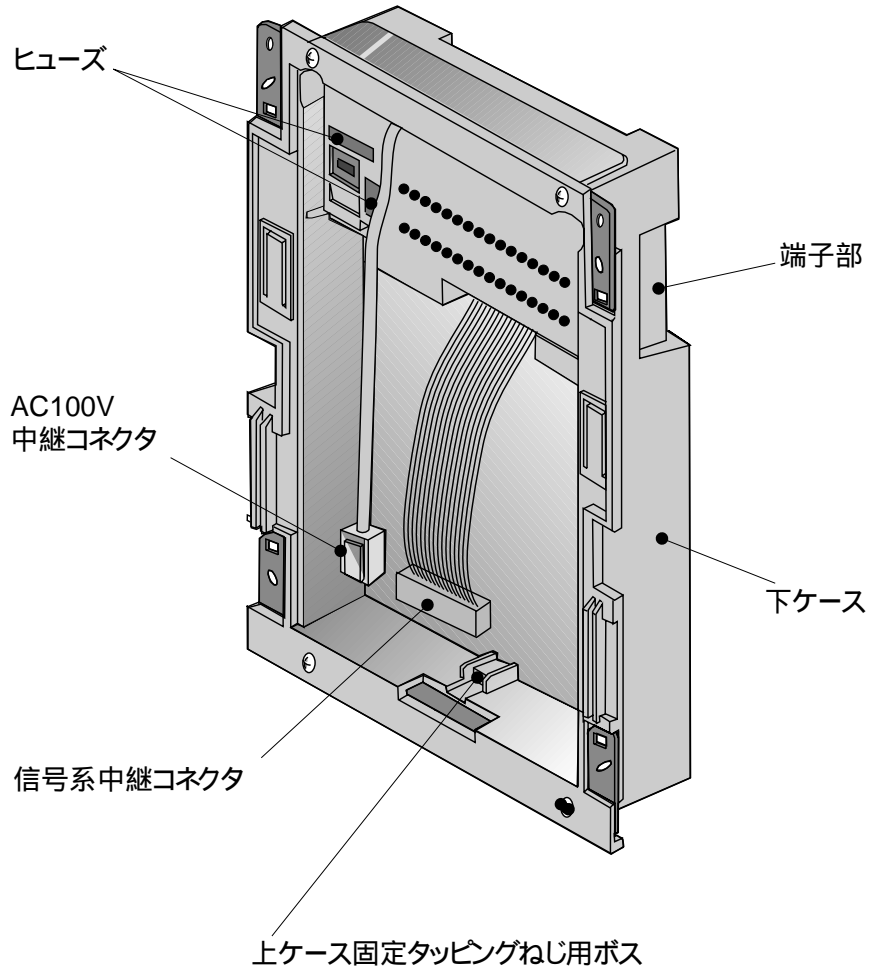

(注)住戸玄関子機とは音声自動切替交互通話で、共同玄関子機・管理室親機・室内子機とは同時通話です。

仕様 / 外觀寸法図

品番	VG-M379D
品名	カラーモニター室内親機

下ケースと取付け枠の寸法

カラーモニター室内親機の取付けは、下図に示す通り132mmの間隔に木枠を設けてください。
 なお、奥行きは、最低37mm以上の深さが必要です。
 取付け用に付属している木ねじは、M4 × 16mmです。
 (注)間に石膏ボードなどの木ねじを支えられない部材が介在する場合は、木部に10mm以上の
 の食い込みがとれる長さの木ねじを使用してください。

下ケースと取付け枠の寸法

品番	VG-M379D
品名	カラーモニター室内親機

下ケースの取付け

下ケースの取付け

品番	VG-M379D
品名	カラーモニター室内親機

下ケース

下ケース	
品番	VG-M379D
品名	カラーモニター室内親機

取付け位置の目安