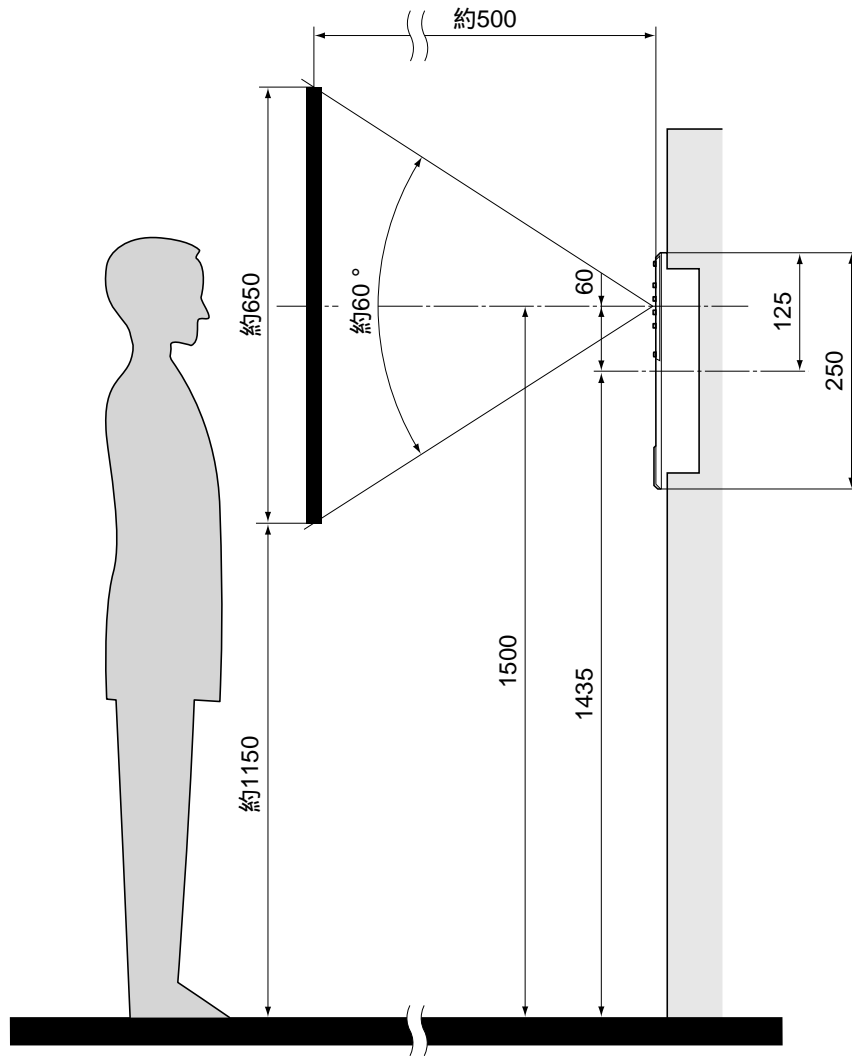

(注)住戸玄関子機とは音声自動切替交互通話で、共同玄関子機・管理室親機・室内子機とは同時通話です。

仕様 / 外觀寸法図

品番	VG-M379D
品名	カラーモニター室内親機

下ケースと取付け枠の寸法

カラーモニター室内親機の取付けは、下図に示す通り132mmの間隔に木枠を設けてください。
 なお、奥行きは、最低37mm以上の深さが必要です。
 取付け用に付属している木ねじは、M4 × 16mmです。
 (注)間に石膏ボードなどの木ねじを支えられない部材が介在する場合は、木部に10mm以上の
 の食い込みがとれる長さの木ねじを使用してください。

下ケースと取付け枠の寸法

品番	VG-M379D
品名	カラーモニター室内親機

下ケースの取付け

下ケースの取付け

品番	VG-M379D
品名	カラーモニター室内親機

下ケース

下ケース	
品番	VG-M379D
品名	カラーモニター室内親機

取付け位置の目安

取付け位置の目安

品番 VG-M379D

品名 カラーモニター室内親機

露出ケース

単位	mm
縮尺	1/2.5

仕様

材質	難燃ABS樹脂
色調	メタルホワイト

仕様 / 外形寸法図