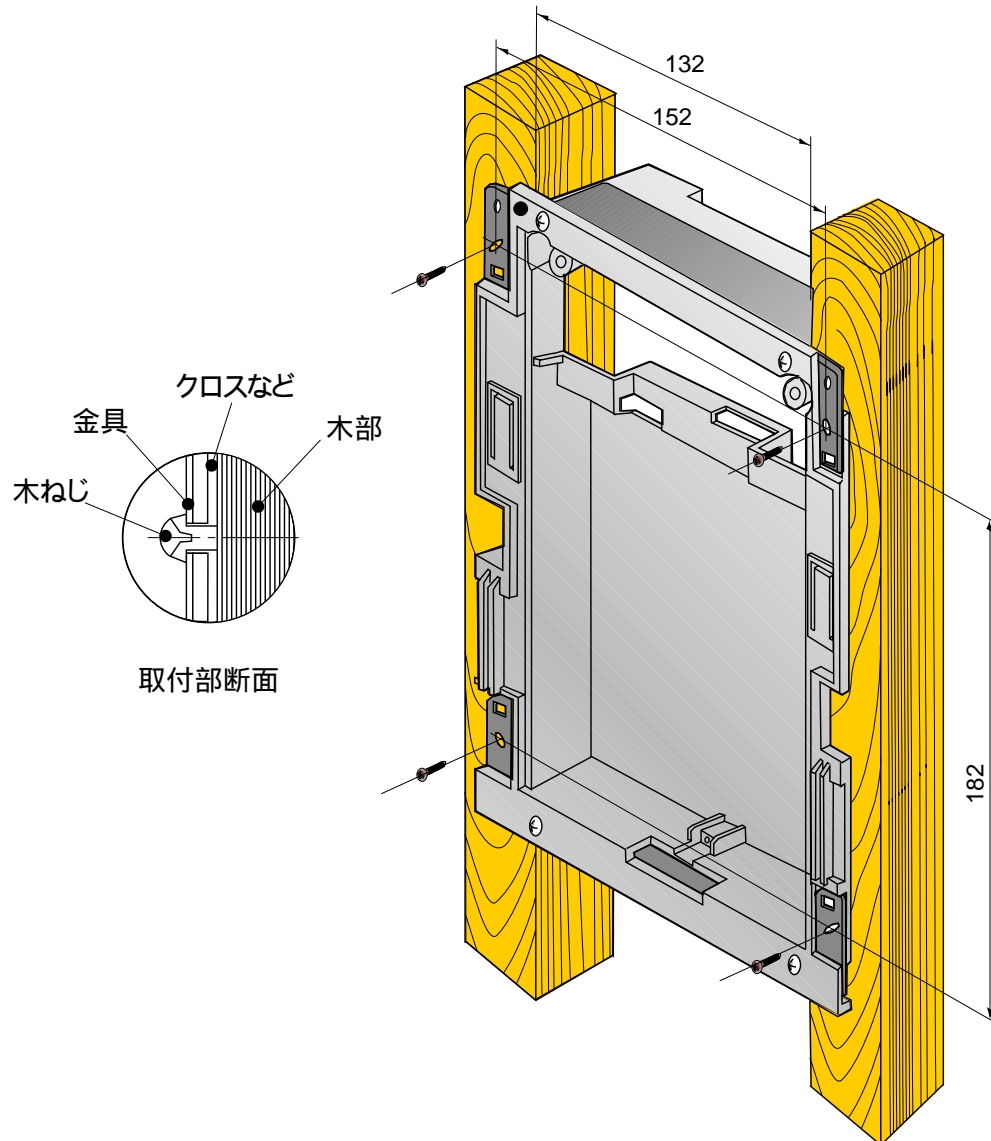

下ケースの取付け

下ケースの取付け

品番	VG-M379D
品名	カラーモニター室内親機