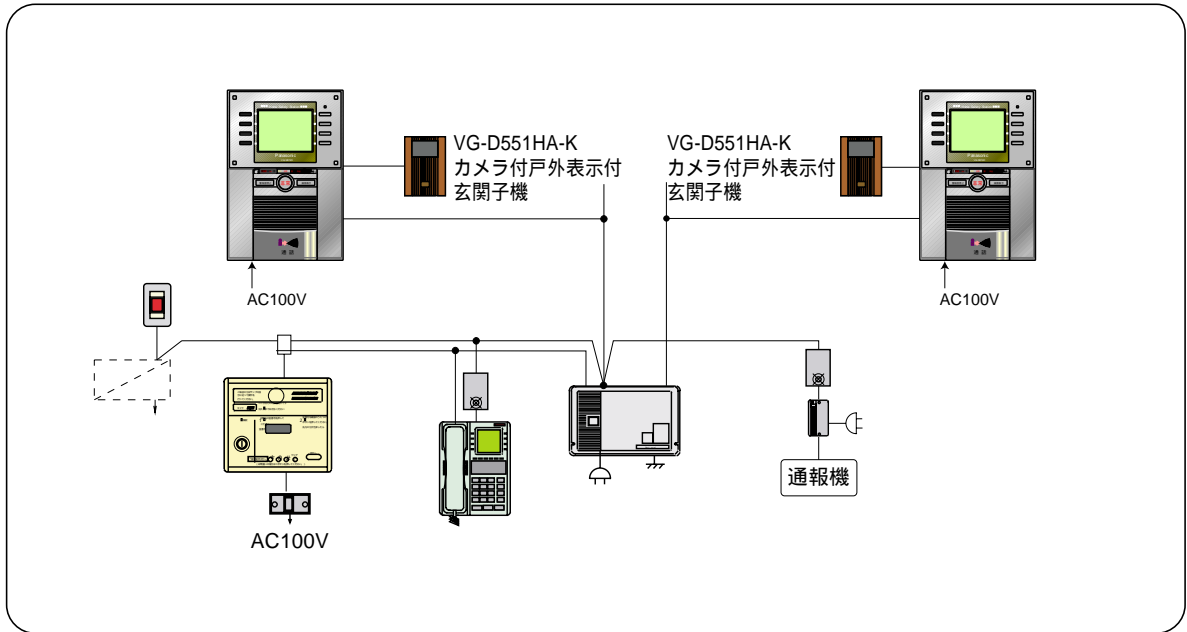

- (1)共同住宅用自動火災報知設備の場合、感知器が作動してから(1)一定時間(2～5分)経過する、(2)火災確認ボタンを押す、のどちらかで火災確定となります。通常状態に戻すには、住棟受信機での復旧操作が必要となります。
 (2)警報音停止ボタンを押し、防犯センサーが復旧すると、防犯表示灯は点灯に変わり、警戒モード状態になります。

警報音・警報表示について（Ⅲ）

品番	VG-M379D
品名	カラーモニター室内親機

システム系統図

デジタルマンションシステム『アギーオライト』

品	番	VG-M379D 他
品	名	カラーモニター室内親機

接続例

結線図

接続例 / 結線図

品番	VG-M379D
品名	カラーモニター室内親機

端子構成 (I)