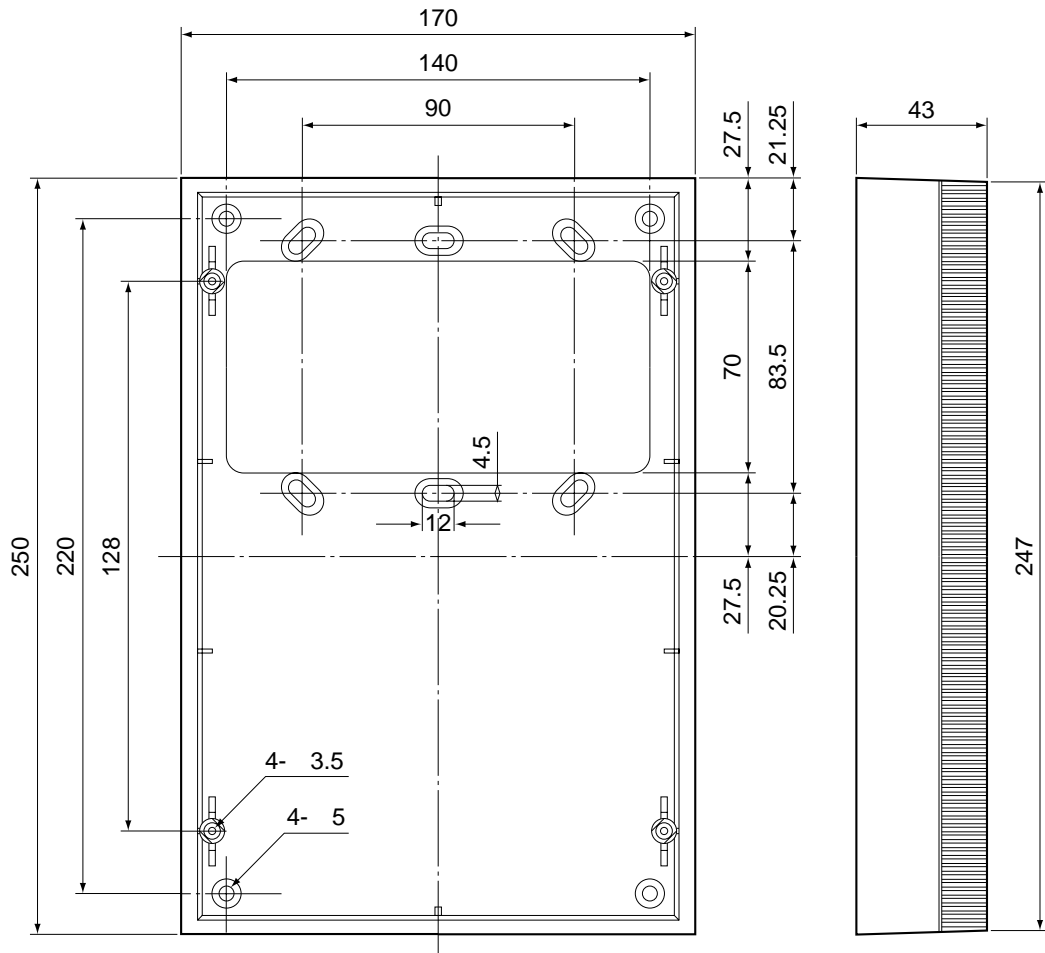

下ケースと取付け枠の寸法

品番	VG-M379D
品名	カラーモニター室内親機

下ケースの取付け

下ケースの取付け

品番	VG-M379D
品名	カラーモニター室内親機

下ケース

下ケース	
品番	VG-M379D
品名	カラーモニター室内親機

取付け位置の目安

取付け位置の目安

品番 VG-M379D

品名 カラーモニター室内親機

露出ケース

単位	mm
縮尺	1/2.5

仕様

材質	難燃ABS樹脂
色調	メタルホワイト

仕様 / 外形寸法図