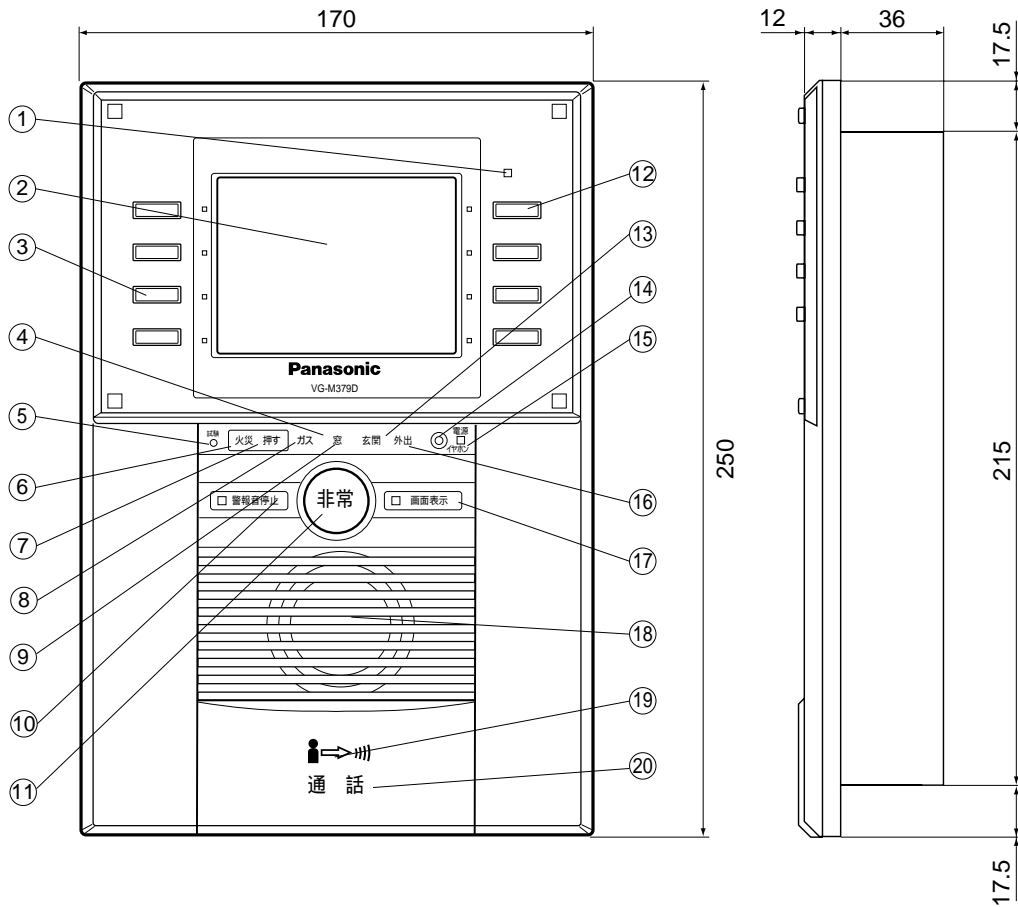

システム系統図

デジタルマンションシステム『アギーオライト』

品	番	VG-M379D 他
品	名	カラーモニター室内親機

接続例

結線図

接続例 / 結線図

品番	VG-M379D
品名	カラーモニター室内親機

端子構成 (I)

端子構成 (I)

品番	VG-M379D
品名	カラーモニター室内親機

単位	mm
縮尺	1/2.5

仕様

番号	名称
①	マイクロホン
②	4型液晶画面
③	選択・操作ボタン
④	表示部
⑤	試験スイッチ
⑥	火災表示灯(赤)
⑦	火災確認ボタン(赤)
⑧	ガス漏れ表示灯(黄)
⑨	窓防犯警戒灯(赤)
⑩	警報音停止ボタン(赤)
⑪	非常ボタン
⑫	解錠ボタン
⑬	玄関防犯警戒灯(赤)
⑭	イヤホンジャック
⑮	電源表示灯(緑)
⑯	外出灯(赤)
⑰	画面表示ボタン(赤)
⑱	スピーカー
⑲	通話ランプ(赤)
⑳	通話ボタン