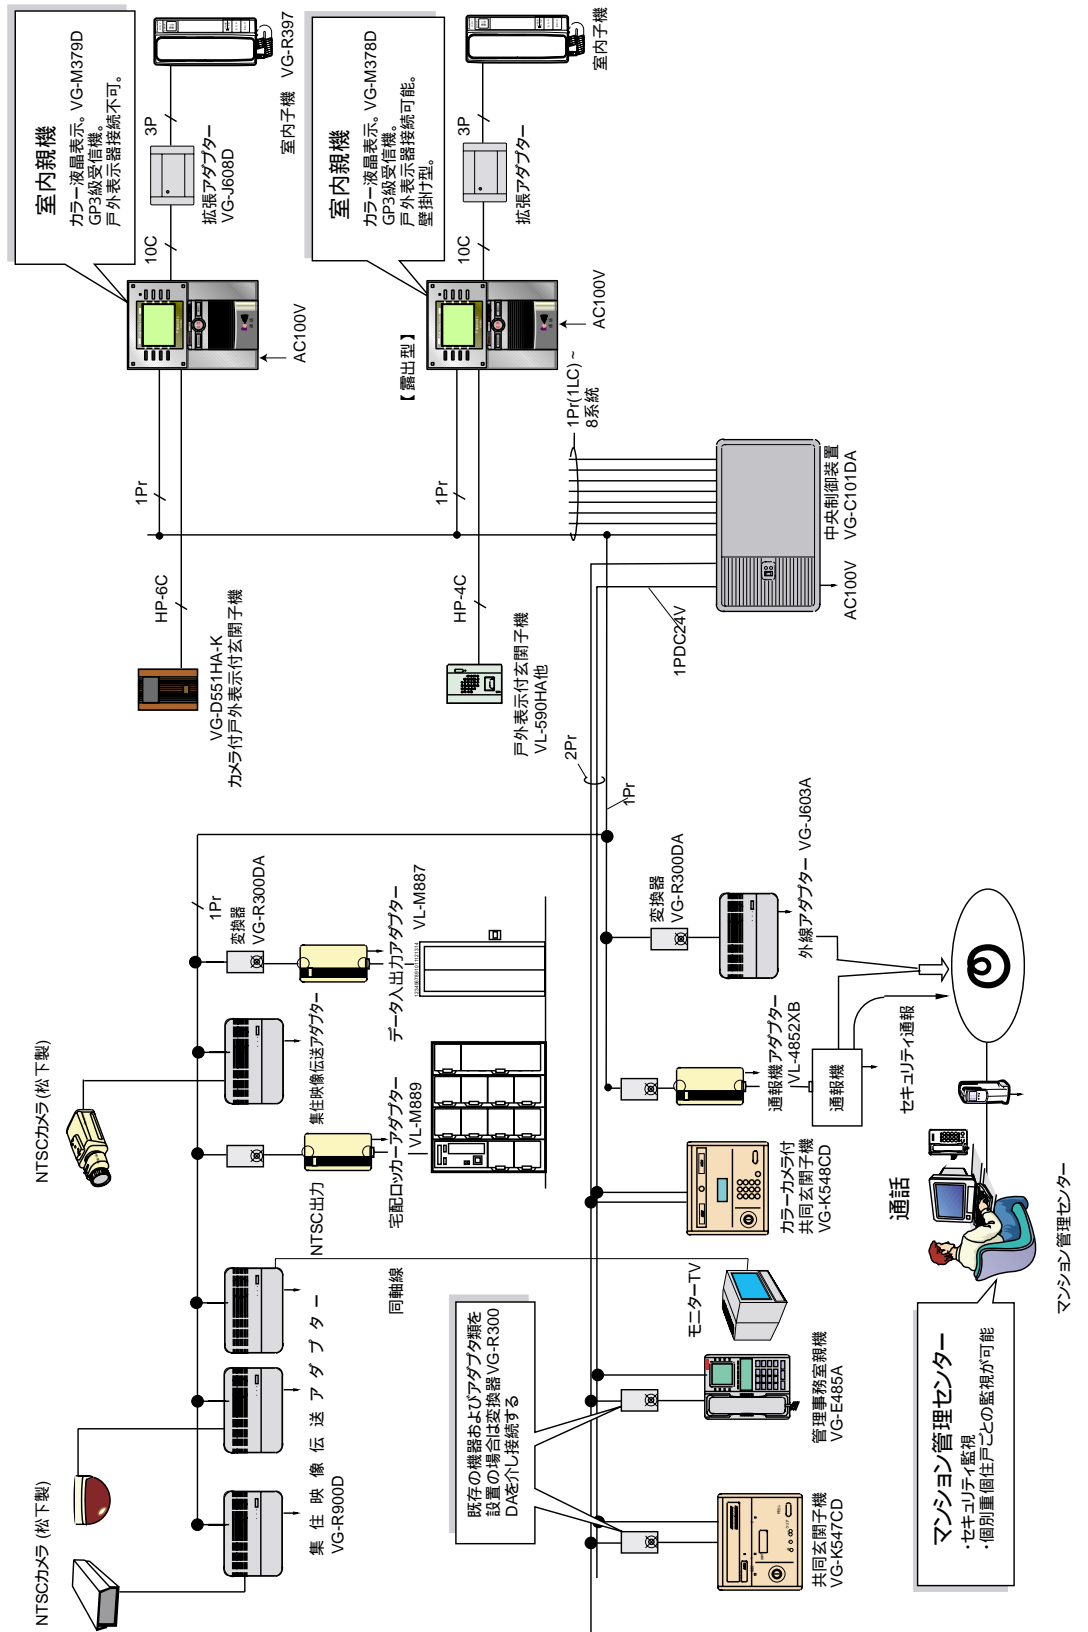

システム系統図

デジタルマンションシステム『アギーオライト』

品	番	VG-M379D 他
品	名	カラーモニター室内親機

接続例

結線図

接続例 / 結線図

品番	VG-M379D
品名	カラーモニター室内親機

端子構成 (I)