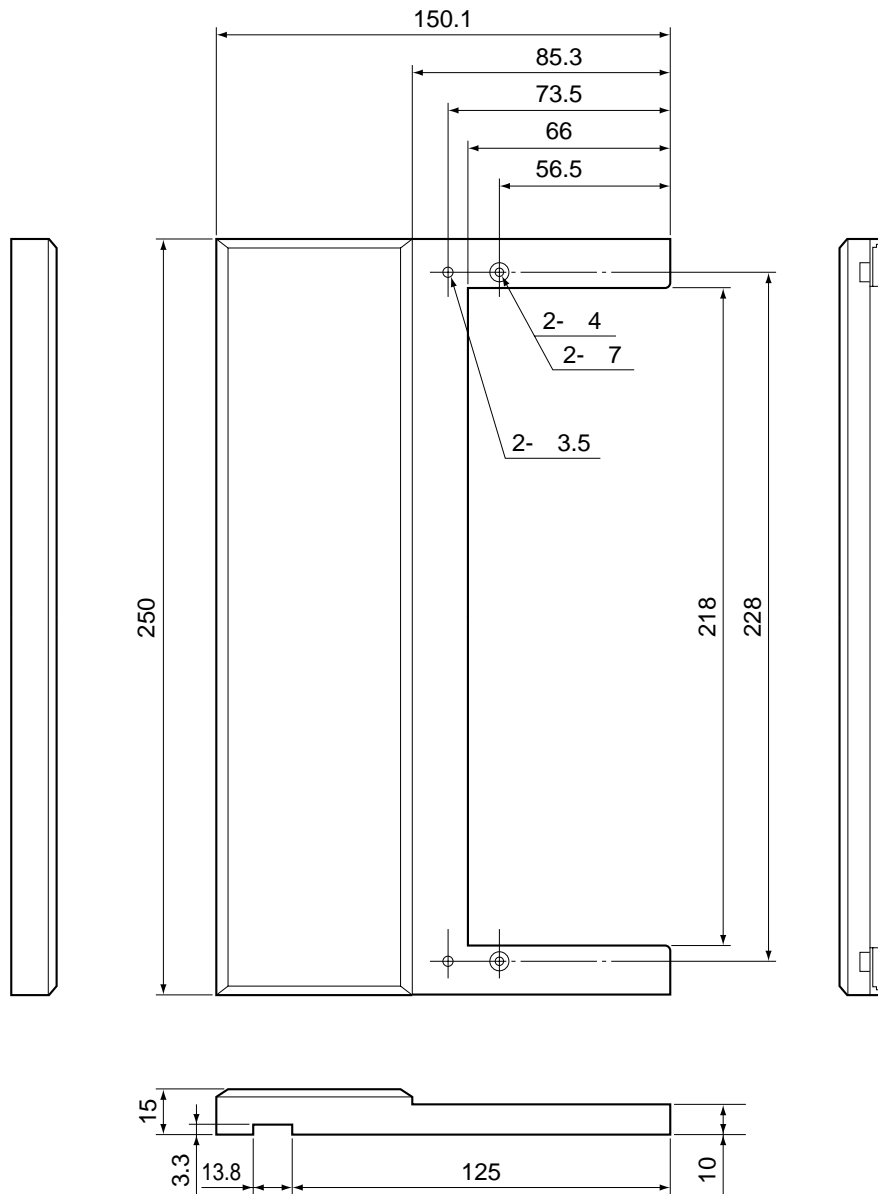

取付け位置の目安

品番 VG-M379D

品名 カラーモニター室内親機

露出ケース

単位	mm
縮尺	1/2.5

仕様

材質	難燃ABS樹脂
色調	メタルホワイト

仕様 / 外形寸法図

品番	VG-M901
品名	カラーモニター室内親機露出ケース

サイドパネル

単位	mm
縮尺	1/2.5

仕様

材質	難燃ABS樹脂
色調	メタルホワイト

仕様 / 外形寸法図

品番	VG-M900
品名	カラーモニター室内親機サイドパネル