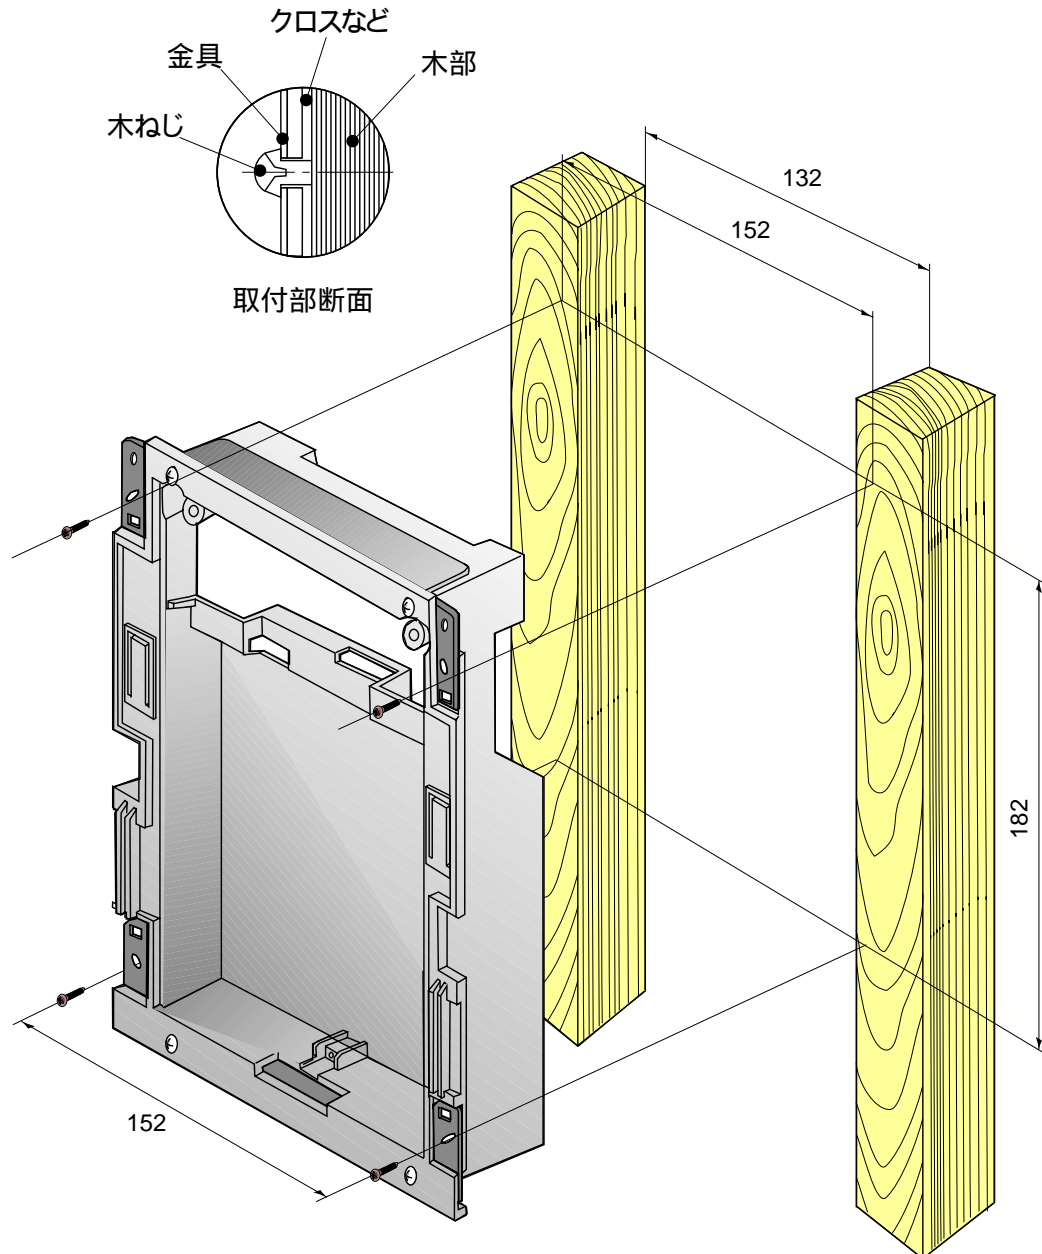

(注)住戸玄関子機とは音声自動切替交互通話で、共同玄関子機・管理室親機・室内子機とは同時通話です。

仕様 / 外觀寸法図

品番	VG-M379D
品名	カラーモニター室内親機

下ケースと取付け枠の寸法

カラーモニター室内親機の取付けは、下図に示す通り132mmの間隔に木枠を設けてください。
 なお、奥行きは、最低37mm以上の深さが必要です。
 取付け用に付属している木ねじは、M4 × 16mmです。
 (注)間に石膏ボードなどの木ねじを支えられない部材が介在する場合は、木部に10mm以上の
 の食い込みがとれる長さの木ねじを使用してください。