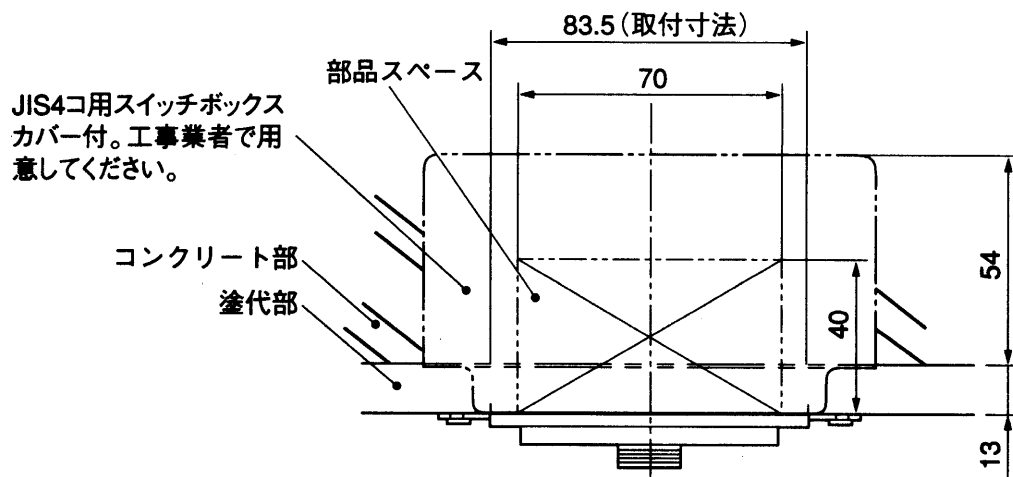

単位	mm
縮尺	1/2

■配線

色	緊急通話ユニット端子
黄	MIC +
緑	MIC -
白	SP2 +
灰	SP2 -
赤	緊急
黒	COM -

■仕様

外觀材質	ABS樹脂
外觀色調	クリーミーホワイト (近似マンセル5Y8/1)
適合ボックス	JIS4コ用スイッチボックス (カバー付)に適合
適合プレート	WN6012W:松下電工(株)製(別売)

※プレートは付属されていません。
別途用意してください。

番号	名称
①	取付枠
②	スピーカ
③	呼出確認灯
④	メタルコンセント
⑤	ブランクチップ
⑥	マイク

仕様 / 外形寸法図

品番	VG-R890
品名	ユニット子機

作成年月 2003.01

図面整理
番 号

000226

SD-0

単位	mm
縮尺	1/2

※プレートは付属されていません。
別途用意してください。

仕様 / 外形寸法図

品番	VG-R890
品名	ユニット子機