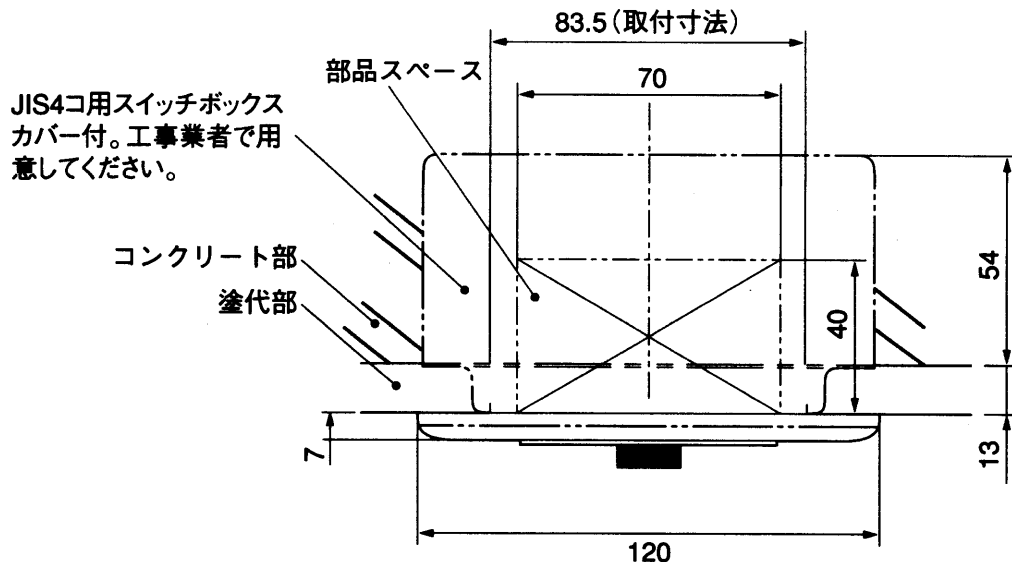

番号	名称
①	取付枠
②	スピーカ
③	呼出確認灯
④	メタルコンセント
⑤	ブランクチップ
⑥	マイク

仕様 / 外形寸法図

品番	VG-R890
品名	ユニット子機

作成年月 2003.01

図面整理
番 号

000226

SD-0

単位	mm
縮尺	1/2

※プレートは付属されていません。
別途用意してください。

仕様 / 外形寸法図

品番	VG-R890
品名	ユニット子機