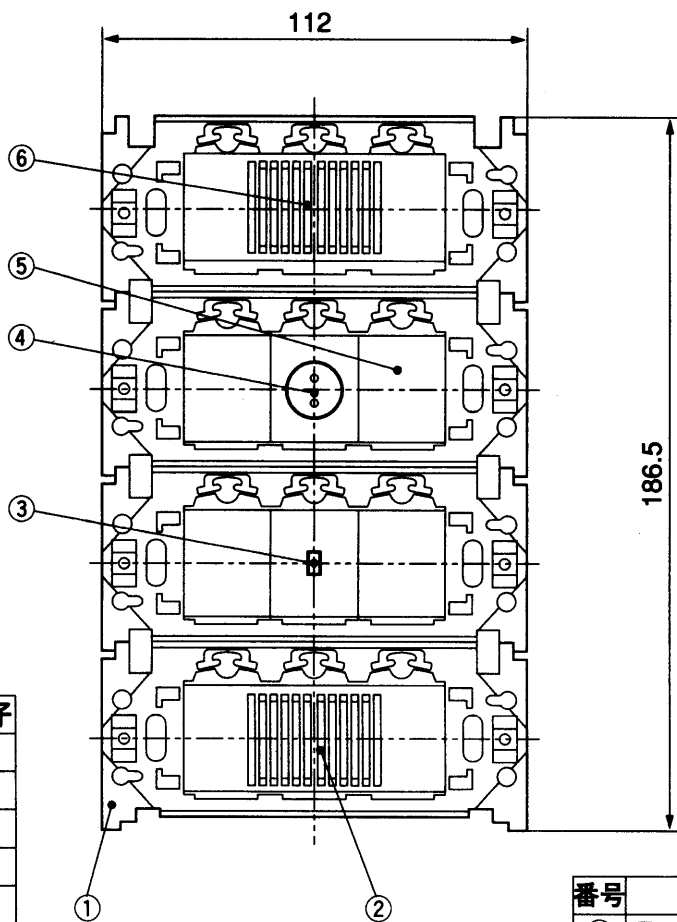

単位	mm
縮尺	1/2

■配線

色	緊急通話ユニット端子
黄	MIC +
緑	MIC -
白	SP2 +
灰	SP2 -
赤	緊急
黒	COM -

■仕様

外觀材質	ABS樹脂
外觀色調	クリーミーホワイト (近似マンセル5Y8/1)
適合ボックス	JIS4コ用スイッチボックス (カバー付)に適合
適合プレート	WN6012W:松下電工(株)製(別売)

※プレートは付属されていません。
別途用意してください。

番号	名称
①	取付枠
②	スピーカ
③	呼出確認灯
④	メタルコンセント
⑤	ブランクチップ
⑥	マイク

仕様 / 外形寸法図

品番	VG-R890
品名	ユニット子機

作成年月 2003.01

図面整理
番 号

000226

SD-0

単位	mm
縮尺	1/2

※プレートは付属されていません。
別途用意してください。

仕様 / 外形寸法図

品番	VG-R890
品名	ユニット子機