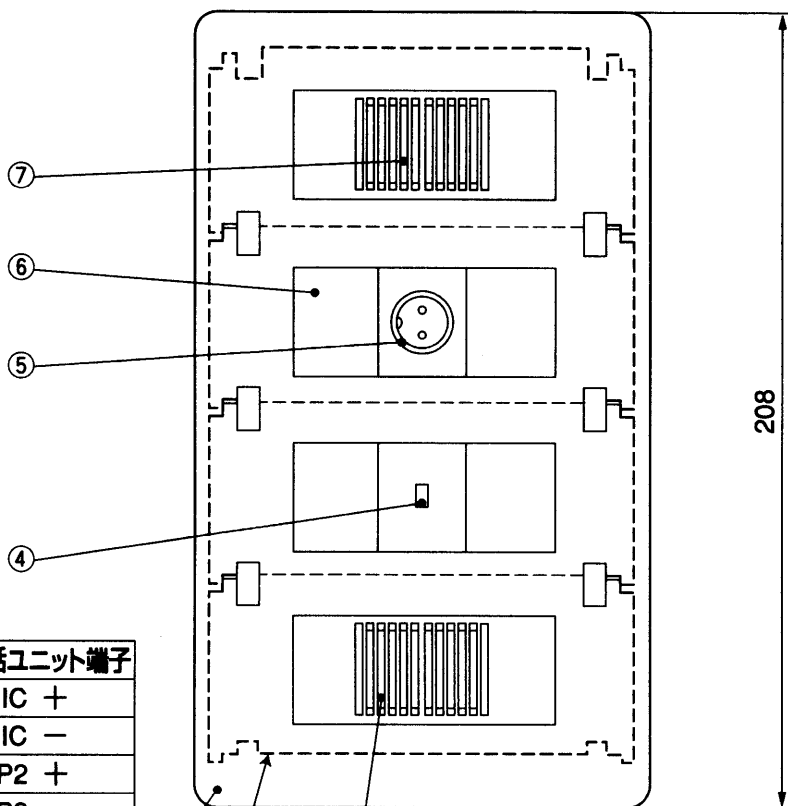

単位	mm
縮尺	1/2

■配線

色	緊急通話ユニット端子
黄	MIC +
緑	MIC -
白	SP2 +
灰	SP2 -
赤	緊急
黒	COM -

■仕様

外觀材質	ABS樹脂
外觀色調	クリーミーホワイト (近似マンセル5Y8/1)
適合ボックス	JIS4コ用スイッチボックス (カバー付)に適合
適合プレート	WN6012W:松下電工(株)製(別売)

※プレートは付属されていません。
別途用意してください。

番号	名称
①	取付枠
②	スピーカ
③	呼出確認灯
④	メタルコンセント
⑤	ブランクチップ
⑥	マイク

仕様 / 外形寸法図

品番	VG-R890
品名	ユニット子機

作成年月 2003.01

図面整理
番 号

000226

SD-0

単位	mm
縮尺	1/2

■配線

色	緊急通話ユニット端子
黄	MIC +
緑	MIC -
白	SP2 +
灰	SP2 -
赤	緊急
黒	COM -

番号	名称
①	プレート
②	取付枠
③	スピーカー
④	呼出確認灯
⑤	メタルコンセント
⑥	blankチップ
⑦	マイク

■仕様

外觀材質	ABS樹脂
外觀色調	クリーミーホワイト (近似マンセル5Y8/1)
適合ボックス	JIS4コ用スイッチボックス (カバー付)に適合
適合プレート	WN6012W:松下電工(株)製(別売)

※プレートは付属されていません。
別途用意してください。

仕様 / 外形寸法図

品番	VG-R890
品名	ユニット子機