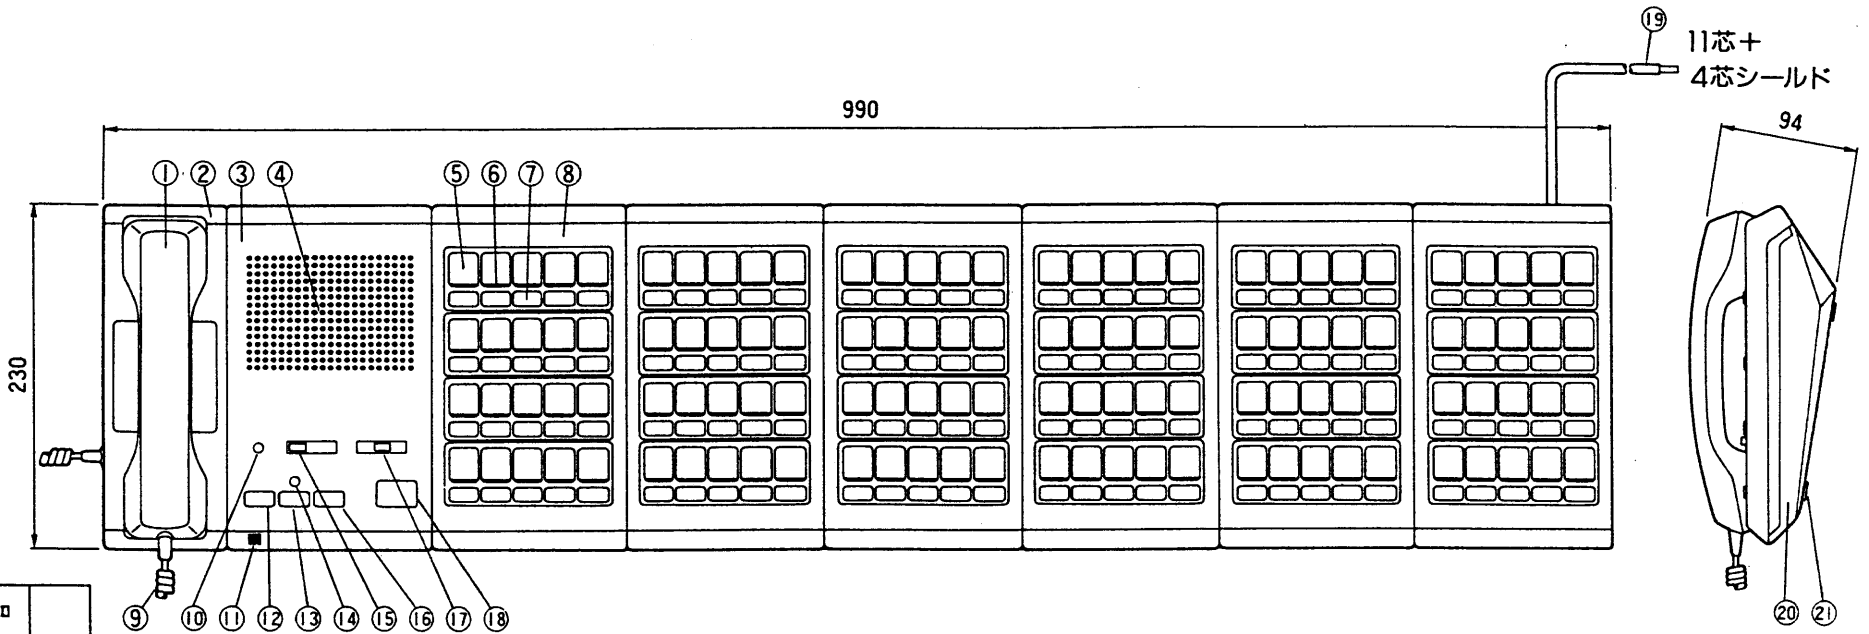

単位	mm
縮尺	1/5

品名	卓上形親機(120局用)
	VH-182/120
仕様/外形寸法図	

■仕様

電源電圧	制御装置より直流電源供給
外形寸法	高さ94×幅990×奥行230mm
質量(重量)	約6.4kg
外観色調	ホホワイト(近似マンセル5.6Y8.7/0.9)
外観材質	本体:塩ビ鋼板/ABS樹脂 パネル:ABS樹脂
取付方法	卓上形/壁掛形
使用環境条件	周囲温度:0~40°C 湿度:35~85%
出力(通話、一斉放送、選択一斉放送)	個別子機に対し最大100mW

通話方式	同時通話またはプレストーク方式
通話路	1通話路
子機呼出	音声呼出または予鈴音
親機被呼出	電子リモコン音とランプによるフリッカー表示

番号	名称	番号	名称
①	受話器	⑫	予鈴ボタン
②	受話器パネル	⑬	一斉放送ボタン
③	操作パネル	⑭	一斉放送ランプ
④	スピーカー	⑮	受話音量ボリューム
⑤	記名カード	⑯	クリアボタン
⑥	選局ランプ	⑰	呼出音量ボリューム
⑦	選局ボタン	⑱	プレストークボタン
⑧	選局パネル	⑲	コード(約3m)
⑨	受話器コード	⑳	側板
⑩	電源ランプ	㉑	ゴム足
⑪	マイク		

作成年月 2003.01 図面整理番号 TNJ-09 SD-0