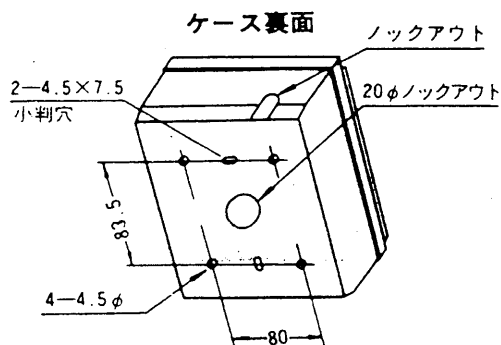

1/2

符号	名称	備考	符号	名称	備考
1	パネル	A.B.S樹脂	4	パネル止めねじ	
2	スピーカ兼マイク	PD形 9 cm	5	NATIONALマーク	
3	呼出表示灯	6.3V, 0.15A	6	ケース	A.B.S樹脂

定 格

適 合 親 機

プレストーク形、オートプレストーク形

外 観 材 質

A.B.S樹脂

外 観 色 調

ウオームグレー、トワイライトブラウンのツートン
(近似マンセル 10YR7.5/0.5, 5YR4.5/1)

取 付 け

壁露出(1コ用スイッチボックス孔適合)

入 カ

最大 1W

入カインピーダンス

50Ω

スピーカ兼マイク

9 cm, 1W,

呼 出 ラ ン プ

6.3V, 0.15A, エジソンベース

外 観 図

品 番 VH-523KW

品 名 壁付露出形子機

作成年月 2003.01

図面整理
番 号