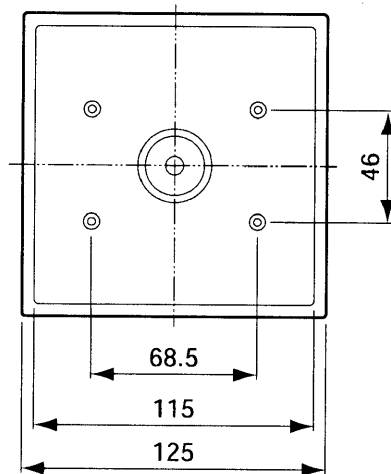

単位	mm
縮尺	1/4

プレート正面図 (縮尺1/3)

■仕様

外 観 材 質	プレート/チェーン：ステンレス 握りホース：塩ビヒマクホース チェーンカバー：ABS樹脂 調整用フック：ステンエスカン
外 観 色 調	チェーンカバー：近似マンセル10Y9/2
適合ボックス	JIS 2コ用スイッチボックス (深形) カバー付に適合

番号	名 称
①	ゴムパッキン
②	プレート
③	軸防水ゴム
④	脱落装置
⑤	調整用フック
⑥	チェーン
⑦	チェーンカバー
⑧	握りホース

仕様 / 外形寸法図	
品 番	VH-5411XA
品 名	呼出引きスイッチ

作成年月	2003.01	図面整理番	—	SD-0
------	---------	-------	---	-------------