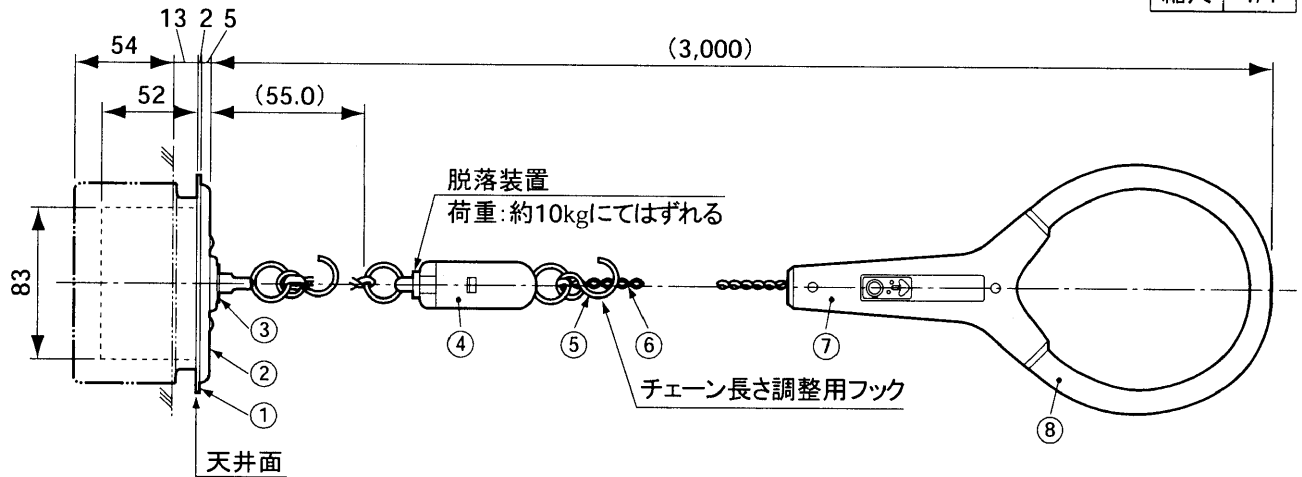

単位	mm
縮尺	1/4

プレート正面図 (縮尺1/3)

■仕様

外 観 材 質	プレート/チェーン：ステンレス 握りホース：塩ビヒマクホース チェーンカバー：ABS樹脂 調整用フック：ステンエスカン
外 観 色 調	チェーンカバー：近似マンセル10Y9/2
適合ボックス	JIS 2コ用スイッチボックス (深形) カバー付に適合

番号	名 称
①	ゴムパッキン
②	プレート
③	軸防水ゴム
④	脱落装置
⑤	調整用フック
⑥	チェーン
⑦	チェーンカバー
⑧	握りホース

仕様 / 外形寸法図	
品 番	VH-5411XA
品 名	呼出引きスイッチ

作成年月	2003.01	図面整理番	—	SD-0
------	---------	-------	---	-------------