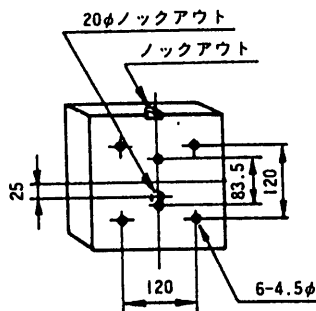

単位	mm
縮尺	1/5

番号	名称
①	呼出表示灯
②	パネル止めネジ
③	パネル
④	露出ボックス

取付穴及びリード孔  
 下図に示すようボックス背面に有ります。

定 格  
 外 観 材 質 ABS樹脂  
 外 観 色 調 ウォームグレー  
 (近似マンセル10YR7.5/0.5)  
 取 付 け 壁露出(1コ用JIS BOXカバー付)

図 名	外 観 図
品 番	VH-564
品 名	壁付露出形子機