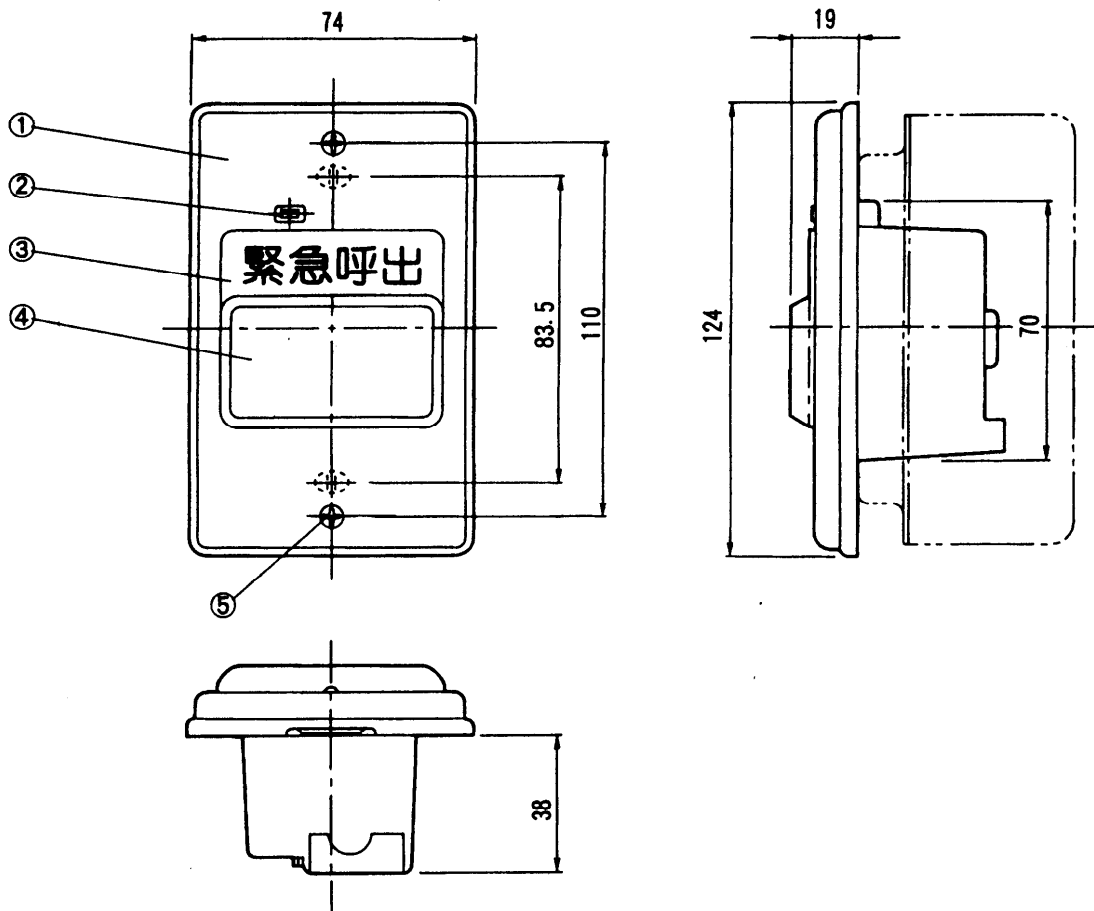

単位	mm
縮尺	1/2

### ■仕様

外 観 材 質	ステンレス、押ボタン樹脂
外 観 色 調	呼出押ボタン：アイボリー (近似マンセル0.5Y8.2/0.8)
適合ボックス	JIS1コ用スイッチボックス(カバー付)に適合
呼 出 方 式	呼出押ボタン：ノンロック式

番号	名 称
①	プ レ ー ト
②	呼 出 確 認 灯
③	ボ タ ン ラ ベ ル
④	呼 出 押 ボ タ ン
⑤	取 付 ね じ

### 仕様／外形寸法図

品 番	VH-5776X4
品 名	トイレ・浴室用押ボタン

作成年月	2003.01	図面整理 番 号	00104	SD-0
------	---------	-------------	-------	------