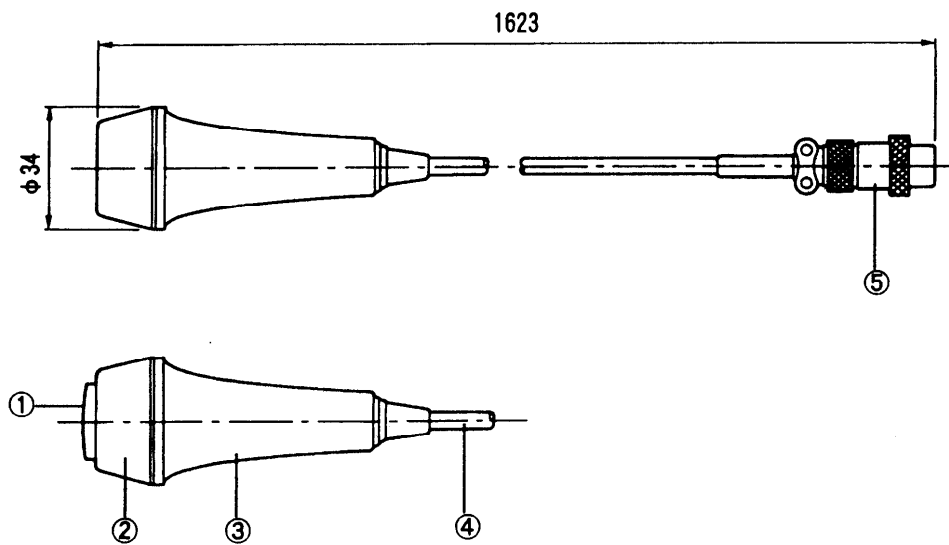

単位	mm
縮尺	1/2

通常使用時（ボタンを下げて使用）

ボタンを出して使用

■仕様

外観材質	押ボタン：ABS樹脂
外観色調	押ボタン：近似マンセル 10YR5/3
外観形状	メタルコンセント 16形 2P

番号	名称
①	押ボタン
②	上ケース
③	下ケース
④	丸コード
⑤	メタルコンセン

仕様／外形寸法図

品番	VH-5776 X5
品名	呼出にぎりボタン(メタコン式)