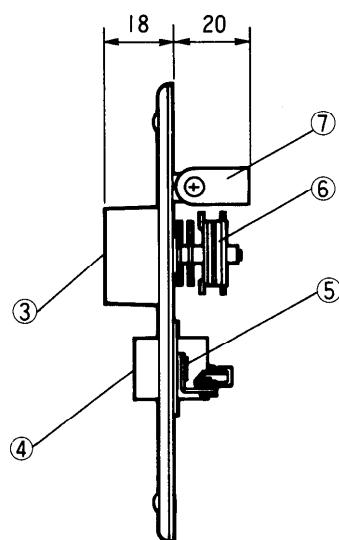

単位	mm
縮尺	1/2

番号	名称
①	プレート
②	取付ネジ
③	ラジオ用スイッチ
④	2Pコンセント
⑤	ジャック
⑥	ロータリースイッチ
⑦	コードクランパー

■仕様

プレート	軽合金(1.2)(新金属)
外観色調	シルバー
取り付け	JIS規格(C-8337)2コ用スイッチボックス(カバー付)に適合 アジャスタ式
ラジオ用スイッチ	6チャンネル切換
メタルコンセント	2P(呼出ボタン用)
呼出にぎりボタン	VH-804M用

仕様/外形寸法図	
品番	VH-586F
品名	埋込ベッドプレート

作成年月	2003.01	図面整理 番 号	00009	ED-1
------	---------	-------------	-------	------