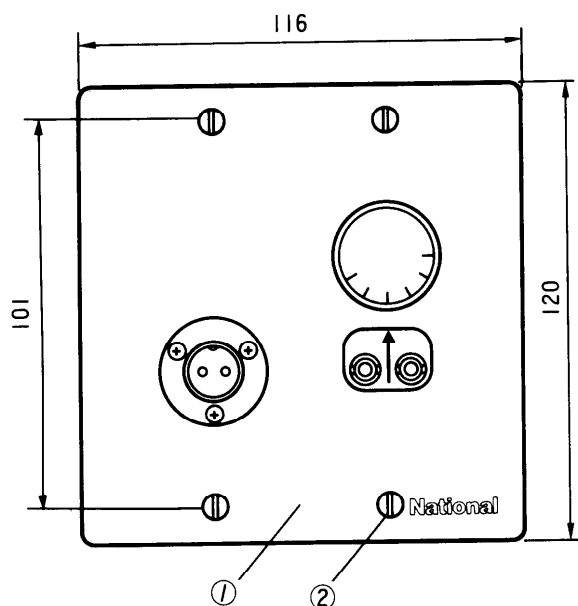

単位	mm
縮尺	1/2

番号	名称
①	プレート
②	取付ネジ
③	ラジオ用スイッチ
④	2Pコンセント
⑤	ジャック
⑥	ロータリースイッチ
⑦	コードクランパー

■仕様

プレート	軽合金(1.2)(新金属)
外観色調	シルバー
取り付け	JIS規格(C-8337)2コ用スイッチボックス(カバー付)に適合 アジャスタ式
ラジオ用スイッチ	6チャンネル切換
メタルコンセント	2P(呼出ボタン用)
呼出にぎりボタン	VH-804M用

仕様/外形寸法図	
品番	VH-586F
品名	埋込ベッドプレート

作成年月	2003.01	図面整理 番 号	00009	ED-1
------	---------	-------------	-------	------