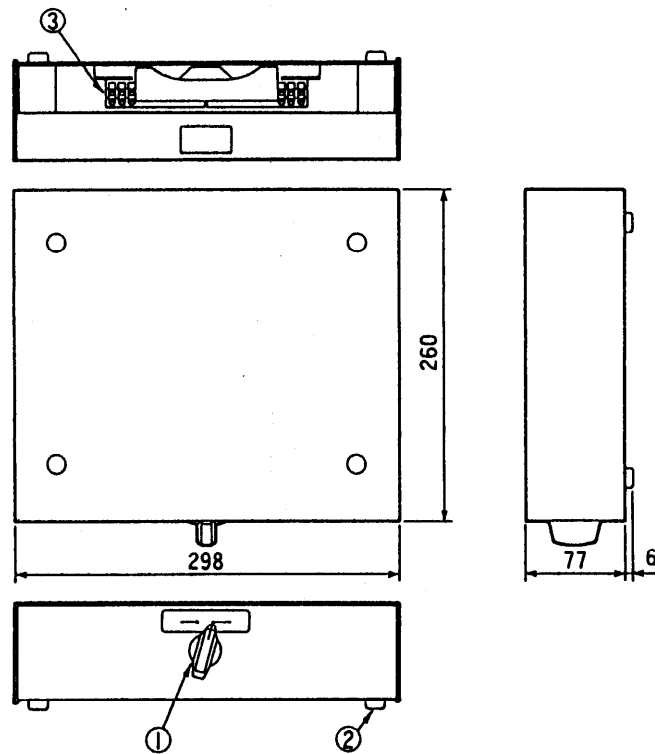

単位	mm
縮尺	1/6

■仕様

適合機種	VH-127
外形寸法	高さ83×幅298×奥行260mm
質量(重量)	3kg
外観色調	ホレストグリーン(近似マンセル7.5GY3/2)
外観材質	鋼板塗装
取付方法	卓上
使用環境条件	周囲温度0~40°C 湿度80%以下
切替スイッチ	ロータリースイッチ
切替回路数	20局

番号	名称
①	切替スイッチ
②	ゴム足
③	端子台基板

仕様/外形寸法図

品番	VH-657/20
品名	標準形ナースコールシステム回線切替器

作成年月	2003.01	図面整理 番号	00029	SD-0
------	---------	------------	-------	------