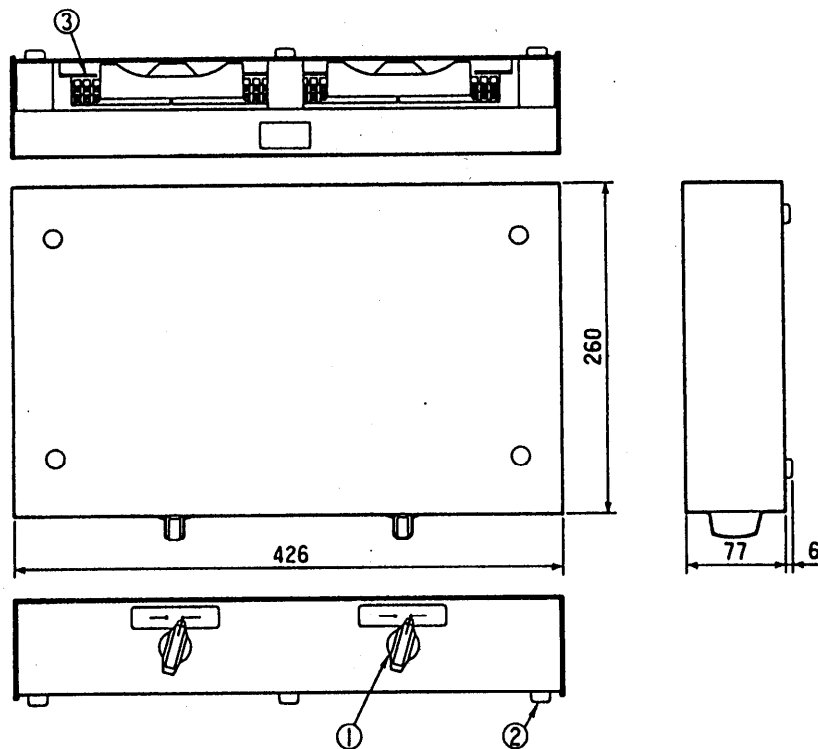

単位	mm
縮尺	1/6

### ■仕様

適合機種	VH-127
外形寸法	高さ83×幅426×奥行260mm
質量(重量)	4.5kg
外観色調	ホレストグリーン(近似マンセル7.5GY3/2)
外観材質	鋼板塗装
取付方法	卓上
使用環境条件	周囲温度0~40°C 湿度80%以下
切替スイッチ	ロータリースイッチ
切替回路数	40局

番号	名称
①	切替スイッチ
②	ゴム足
③	端子台基板

### 仕様/外形寸法図

品番	VH-657/40
品名	標準形ナースコールシステム回線切替器

作成年月	2003.01	図面整理番	00030	SD-0
------	---------	-------	-------	------