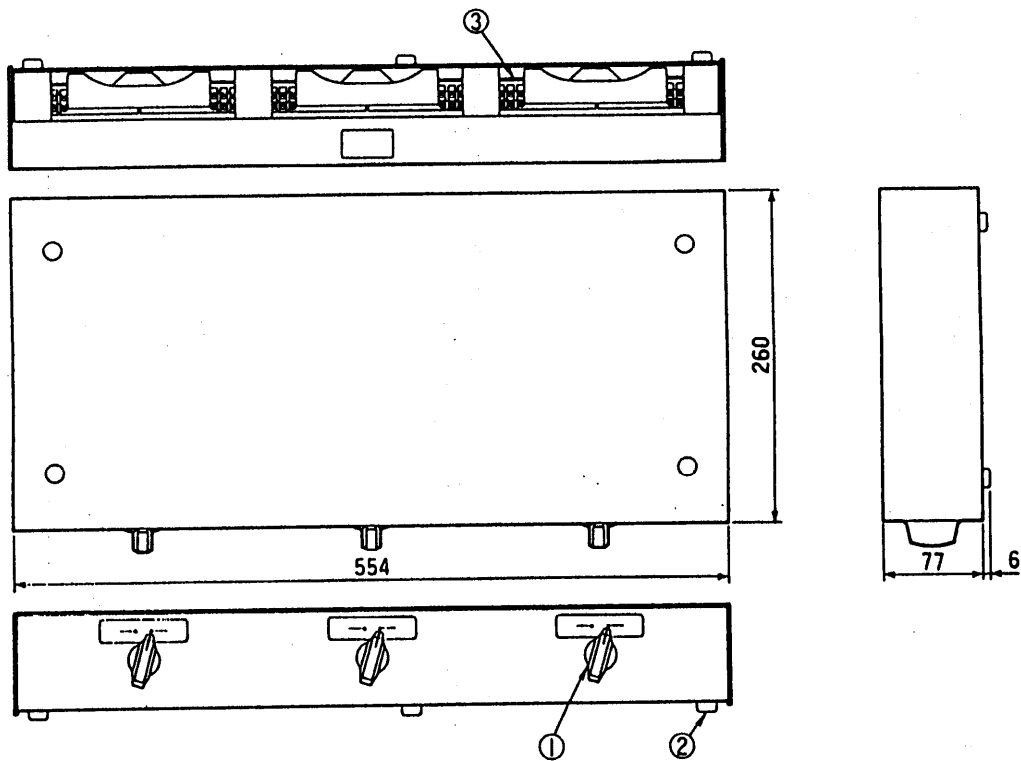

単位	mm
縮尺	1/6

■仕様

適合機種	VH-127
外形寸法	高さ83×幅554×奥行260mm
質量(重量)	6kg
外観色調	ホレストグリーン(近似マンセル7.5GY3/2)
外観材質	鋼板塗装
取付方法	卓上
使用環境条件	周囲温度0~40°C 湿度80%以下
切替スイッチ	ロータリースイッチ
切替回路数	60局

番号	名称
①	切替スイッチ
②	ゴム足
③	端子台基板

仕様/外形寸法図

品番	VH-657/60
品名	標準形ナースコールシステム回線切替器

作成年月	2003.01	図面整理番	00031	SD-0
------	---------	-------	-------	------