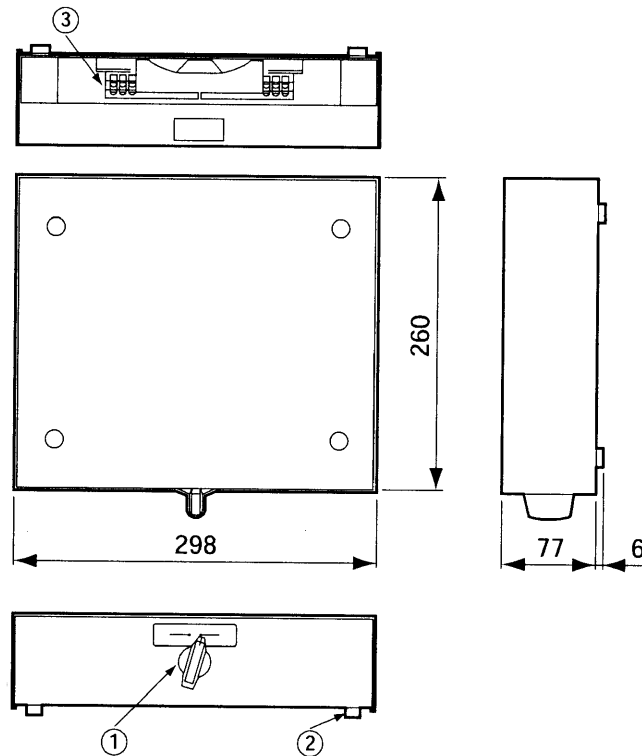

単位	mm
縮尺	1/6

■仕様

適合機種	VH-127
外形寸法	高さ 83×幅 298×奥行 260mm
質量	3,000g
外觀色調	アッシュグレー（近似マンセル5Y8/1）
外觀材質	塩ビ鋼板
取付方法	卓上
使用環境条件	周囲温度 0～40℃ 湿度80%以下
切替スイッチ	ロータリースイッチ
切替回路数	20局

番号	名称
①	切替スイッチ
②	ゴム足
③	端子台基板

仕様 / 外形寸法図

品番	VH-657A/20
品名	標準形ナースコールシステム回線切替器

作成年月	2003.01	図面整理 番 号	——	SD-0
------	---------	-------------	----	------