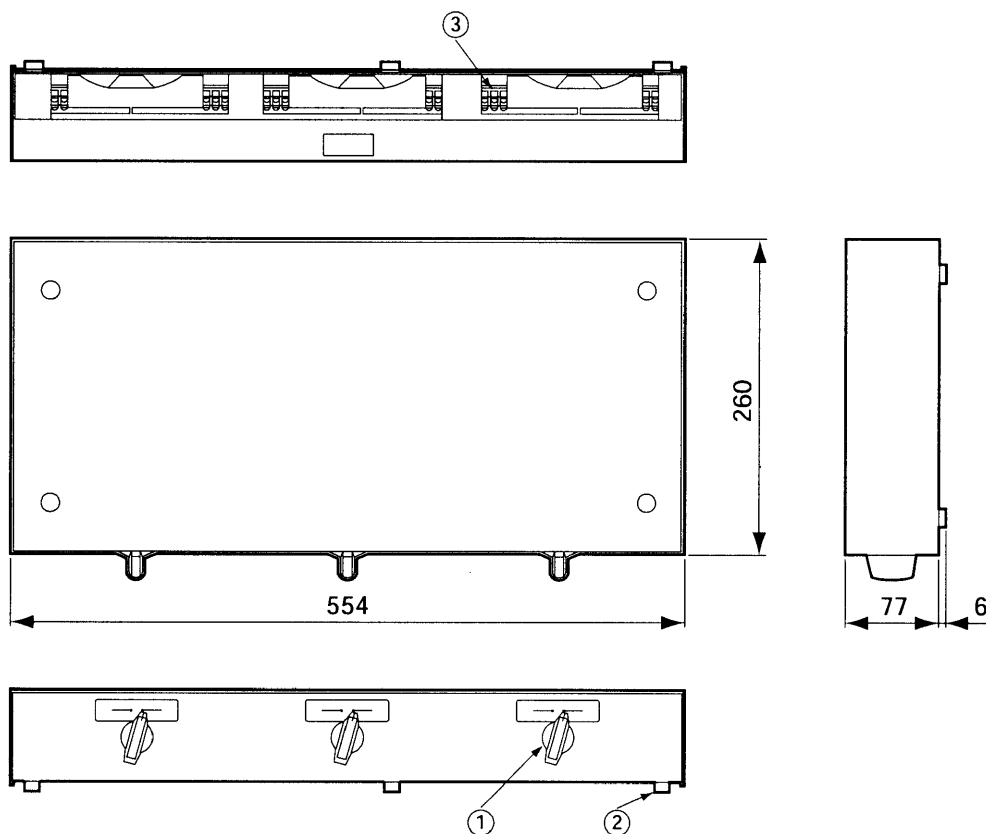

単位	mm
縮尺	1/6

■仕様

適合機種	VH-127
外形寸法	高さ 83×幅 554×奥行 260mm
質量	6,000g
外観色調	アッシュグレー (近似マンセル5Y8/1)
外観材質	塩ビ鋼板
取付方法	卓上
使用環境条件	周囲温度 0~40℃ 湿度80%以下
切替スイッチ	ロータリースイッチ
切替回路数	60局

番号	名称
①	切替スイッチ
②	ゴム足
③	端子台基板

仕様 / 外形寸法図

品番	VH-657A/60
品名	標準形ナースコールシステム回線切替器

作成年月	2003.01	図面整理番号	—	SD-0
------	---------	--------	---	------