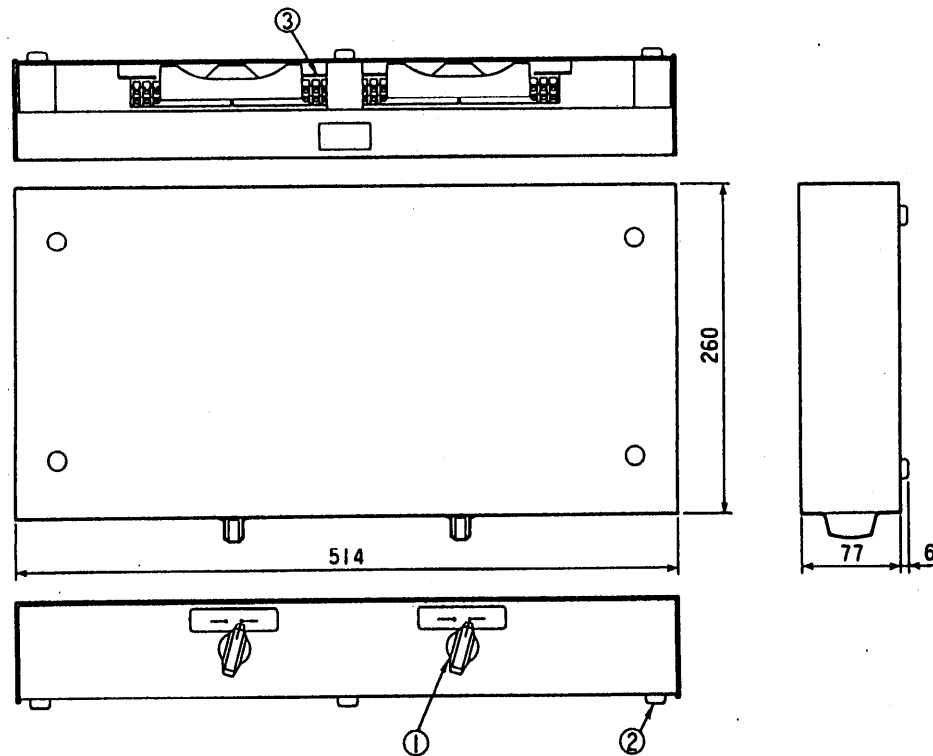

単位	mm
縮尺	1/6

■仕様

適合機種	VH-157 VH-177
外形寸法	高さ03×幅514×奥行260mm
質量(重量)	5kg
外観色調	ホレストグリーン(近似マンセル7.5GY3/2)
外観材質	鋼板塗装
取付方法	卓上
使用環境条件	周囲温度0~40℃ 湿度80%以下
切替スイッチ	ロータリースイッチ
切替回路数	40局

番号	名称
①	切替スイッチ
②	ゴム足
③	端子台基板

仕様/外形寸法図

品番	VH-658/40
品名	標準形ナースコールシステム回線切替器

作成年月 2003.01

図面整理
番 号

00027

SD-0