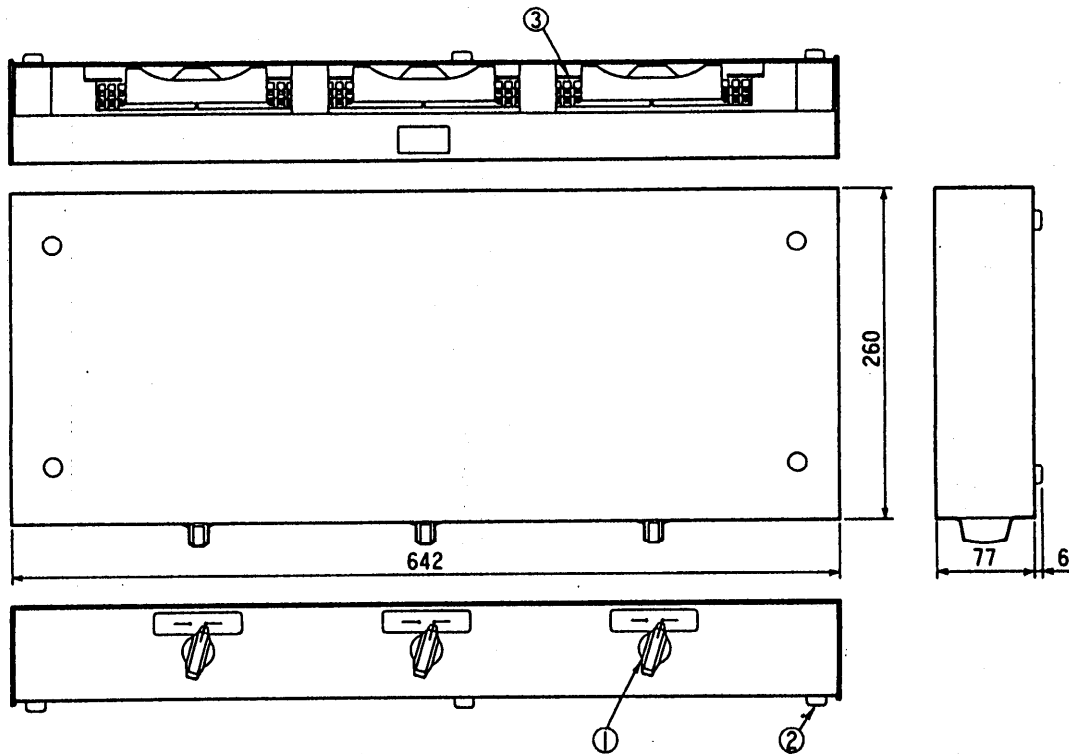

単位	mm
縮尺	1/6

■仕様

適合機種	VH-157 VH-177
外形寸法	高さ83×幅642×奥行260mm
質量(重量)	6.5kg
外観色調	ホレストグリーン(近似マンセル7.5GY3/2)
外観材質	鋼板塗装
取付方法	卓上
使用環境条件	周囲温度0~40℃ 湿度80%以下
切替スイッチ	ロータリースイッチ
切替回路数	60局

番号	名称
①	切替スイッチ
②	ゴム足
③	端子台基板

仕様/外形寸法図

品番	VH-658/60
品名	標準形ナースコールシステム回線切替器

作成年月	2003.01	図面整理番	00028	SD-0
------	---------	-------	-------	------