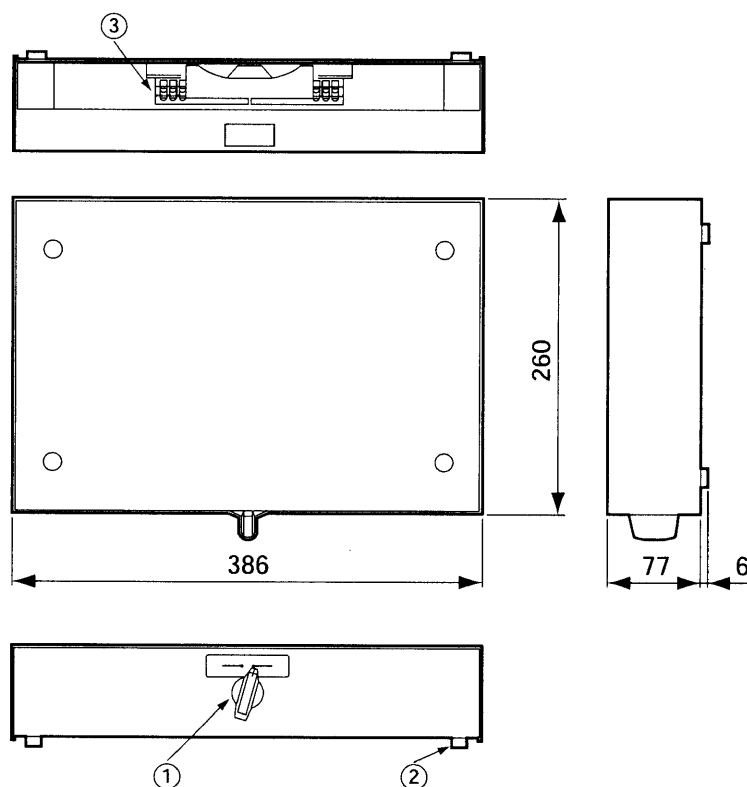

単位	mm
縮尺	1/6

■仕様

適合機種	VH-157、VH-177
外形寸法	高さ 83×幅 386×奥行 260mm
質量	3,500g
外觀色調	アッシュグレー（近似マンセル5Y8/1）
外觀材質	塩ビ鋼板
取付方法	卓上
使用環境条件	周囲温度 0～40℃ 湿度80%以下
切替スイッチ	ロータリースイッチ
切替回路数	20局

番号	名称
①	切替スイッチ
②	ゴム足
③	端子台基板

仕様 / 外形寸法図

品番	VH-658A/20
品名	標準形ナースコールシステム回線切替器

作成年月	2003.01	図面整理番	—	SD-0
------	---------	-------	---	------