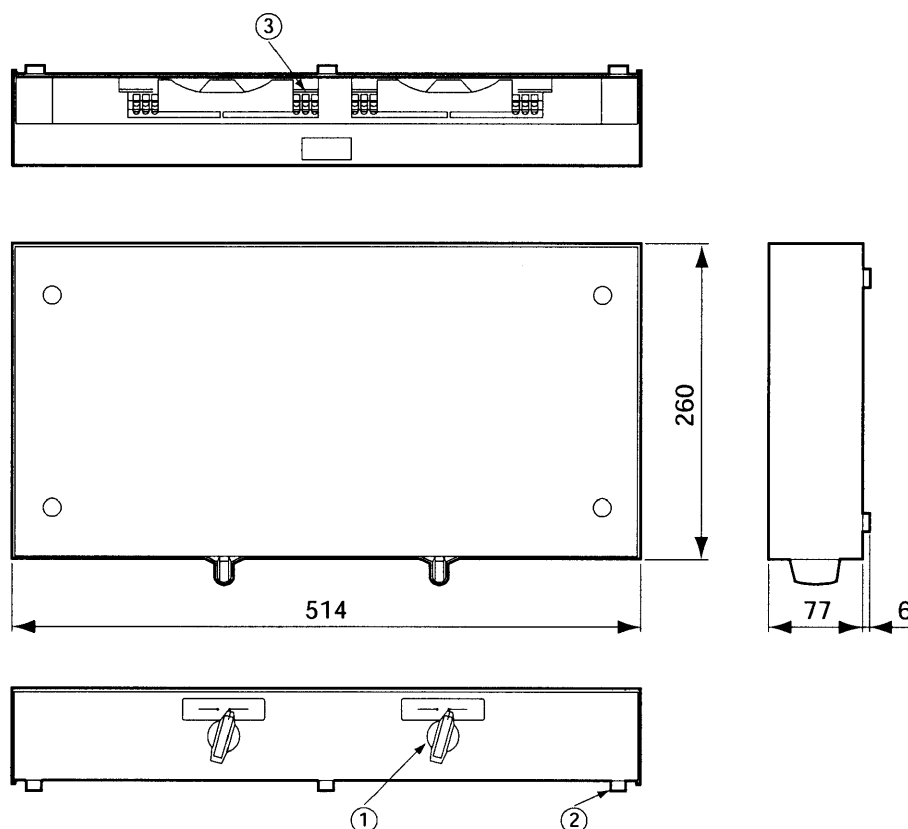

単位	mm
縮尺	1/6

■仕様

適合機種	VH-157、VH-177
外形寸法	高さ 83×幅 514×奥行 260mm
質量	5,000g
外観色調	アッシュグレー（近似マンセル5Y8/1）
外観材質	塩ビ鋼板
取付方法	卓上
使用環境条件	周囲温度 0～40℃ 湿度 80%以下
切替スイッチ	ロータリースイッチ
切替回路数	40局

番号	名称
①	切替スイッチ
②	ゴム足
③	端子台基板

仕様 / 外形寸法図

品番	VH-658A/40
品名	標準形ナースコールシステム回線切替器

作成年月	2003.01	図面整理番	—	SD-0
------	---------	-------	---	------