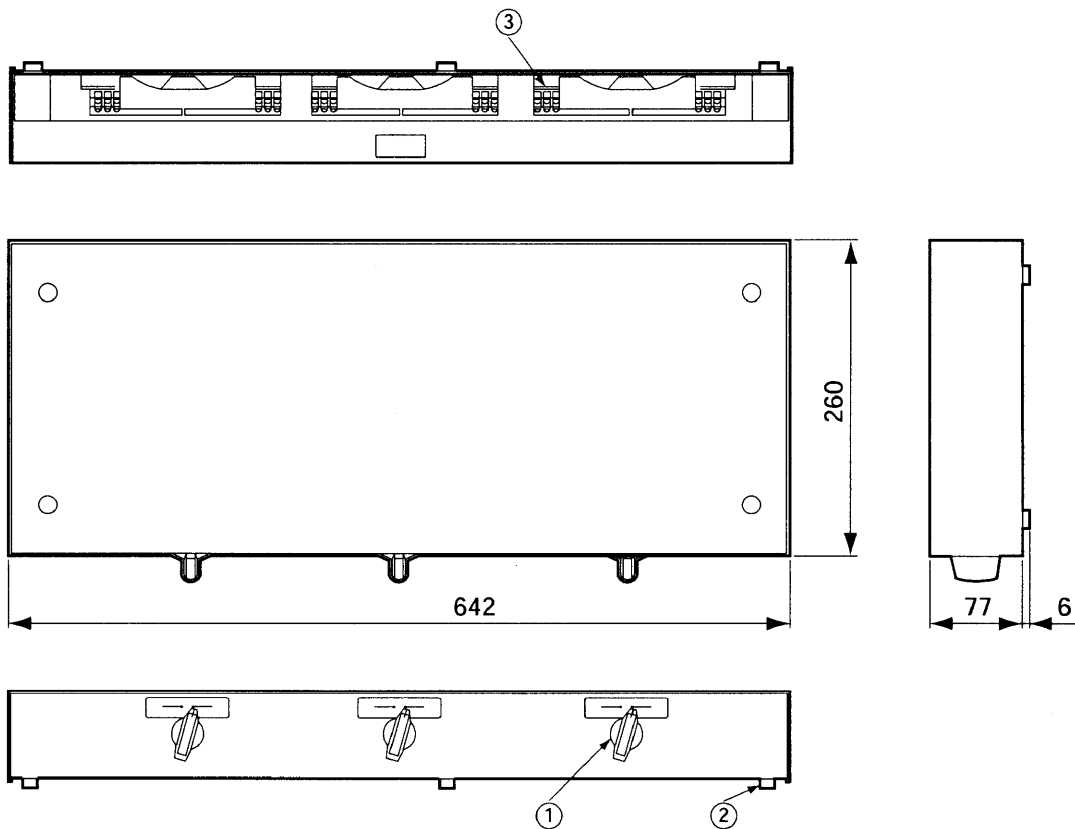

単位	mm
縮尺	1/6

■仕様

適合機種	VH-157、VH-177
外形寸法	高さ 83× 幅 642× 奥行 260mm
質量	6,500g
外観色調	アッシュグレー (近似マンセル5Y8/1)
外観材質	塩ビ鋼板
取付方法	卓上
使用環境条件	周囲温度 0～40℃ 湿度80%以下
切替スイッチ	ロータリースイッチ
切替回路数	60局

番号	名称
①	切替スイッチ
②	ゴム足
③	端子台基板

仕様 / 外形寸法図

品番	VH-658A/60
品名	標準形ナースコールシステム回線切替器

作成年月	2003.01	図面整理番	—	SD-0
------	---------	-------	---	------