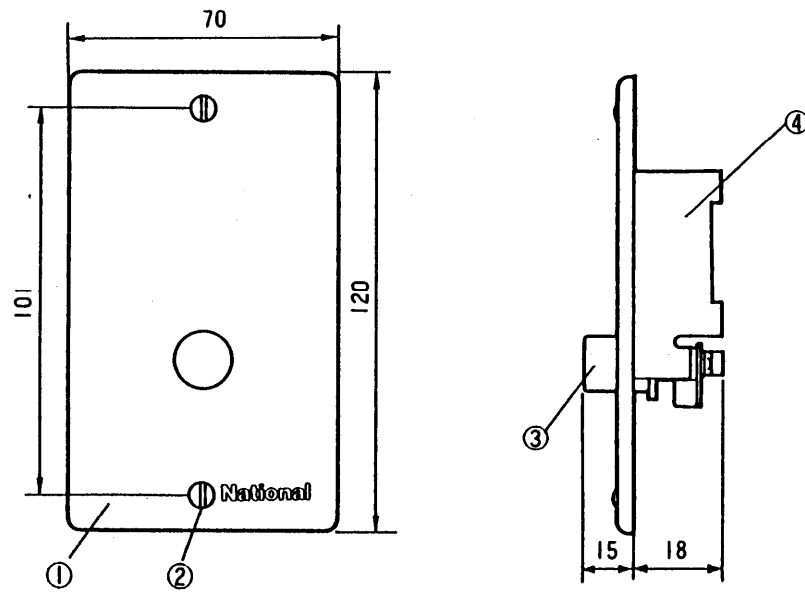

単位	mm
縮尺	1/2

番号	名称
①	プレート
②	取付ネジ
③	復帰ボタン
④	アジャスタ

■仕様

	VH-805F	VH-805FS
プレート	軽合金(1.2)(新金属)	ステンレス
外観色調	シルバー	
復帰ボタン	ABS樹脂製・ウォームグレー ノンロックリードスイッチ(電流容量0.3A)	
取り付け	JIS規格(C-8337)1コ用スイッチボックス(カバー付)に適合 アジャスタ式	

仕様/外形寸法図

品番	VH-805F、 VH-805FS
品名	復帰ボタンプレート