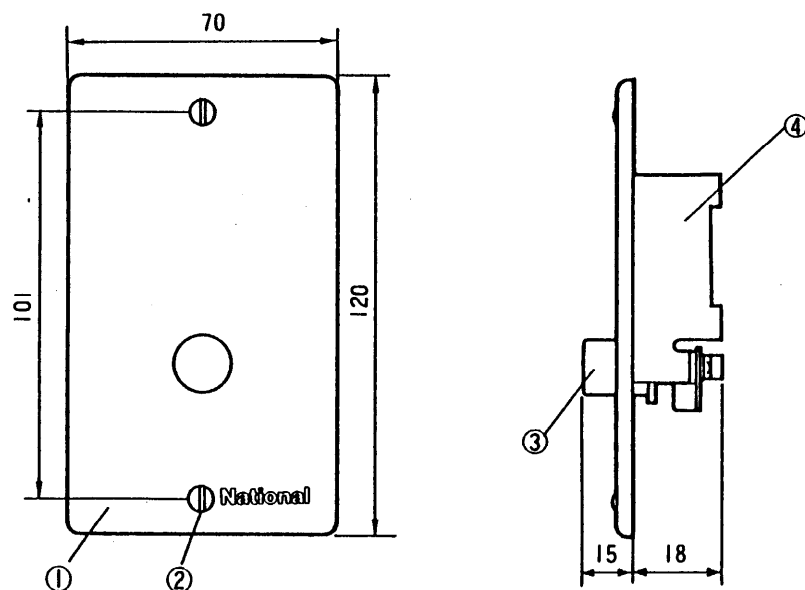

単位	mm
縮尺	1/2

番号	名称
①	プレート
②	取付ネジ
③	復帰ボタン
④	アジャスタ

### ■仕様

	VH-805F	VH-805FS
プレート	軽合金(1.2)(新金属)	ステンレス
外観色調	シルバー	
復帰ボタン	ABS樹脂製・ウォームグレー ノンロックリードスイッチ(電流容量0.3A)	
取り付け	JIS規格(C-8337) 1コ用スイッチボックス(カバー付)に適合 アジャスタ式	

### 仕様/外形寸法図

品番	VH-805F、VH-805FS
品名	復帰ボタンプレート