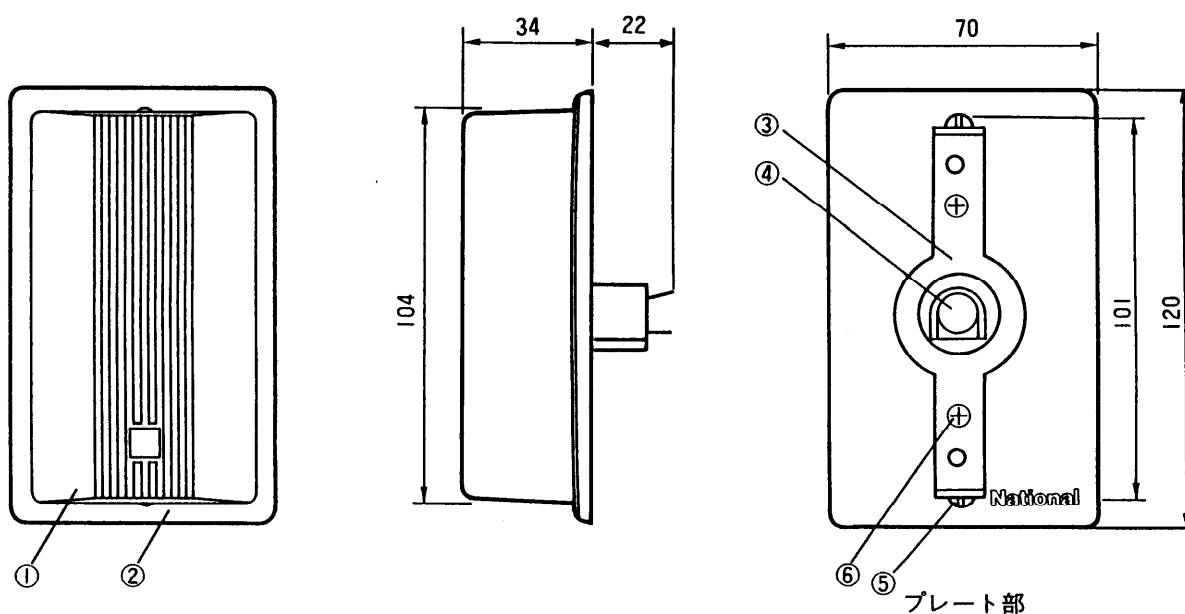

単位	mm
縮尺	1/2

番号	名称
①	廊下灯カバー
②	プレート
③	カバー止メ
④	ランプ
⑤	取付ネジ
⑥	取付ネジ(3M)

■仕様

	VH-807F/12	VH-807F/12S	VH-807F/24	VH-807F/24S
プレート	軽合金(1.2) (新金属)	ステンレス	軽合金(1.2) (新金属)	ステンレス
外観色調	プレート:シルバー カバー:アクリル樹脂(乳白色)			
取り付け	JIS規格(C-8337) 1コ用スイッチボックス(カバー付)に適合 アジャスタ式			
表示灯	12V、0.15A、エジソンベース(赤色)		24V、0.05A、エジソンベース(赤色)	

仕様/外形寸法図

品番	VH-807F/12 、VH-807F/12S VH-807F/24 、 VH-807F/24S
品名	角形廊下灯プレート