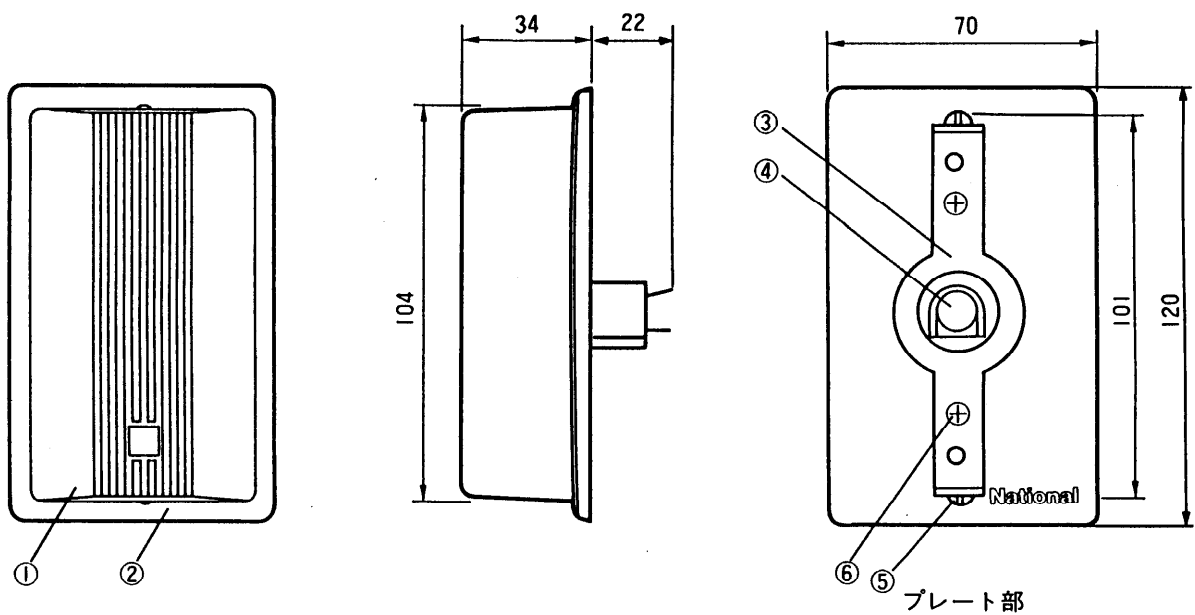

単位	mm
縮尺	1/2

番号	名 称
①	廊下灯カバー
②	プレート
③	カバー止メ
④	ランプ
⑤	取付ネジ
⑥	取付ネジ(3M)

仕様

	VH-807F/12	VH-807F/12S	VH-807F/24	VH-807F/24S
プレート	軽合金(1.2) (新金属)	ステンレス	軽合金(1.2) (新金属)	ステンレス
外観色調	プレート:シルバー カバー:アクリル樹脂(乳白色)			
取り付け	JIS規格(C-8337) 1コ用スイッチボックス(カバー付)に適合 アジャスタ式			
表示灯	12V、0.15A、エジソンベース(赤色)		24V、0.05A、エジソンベース(赤色)	

仕様/外形寸法図

品 番	VH-807F/12、 VH-807F/12S VH-807F/24、VH-807F/24S
品 名	角形廊下灯プレート