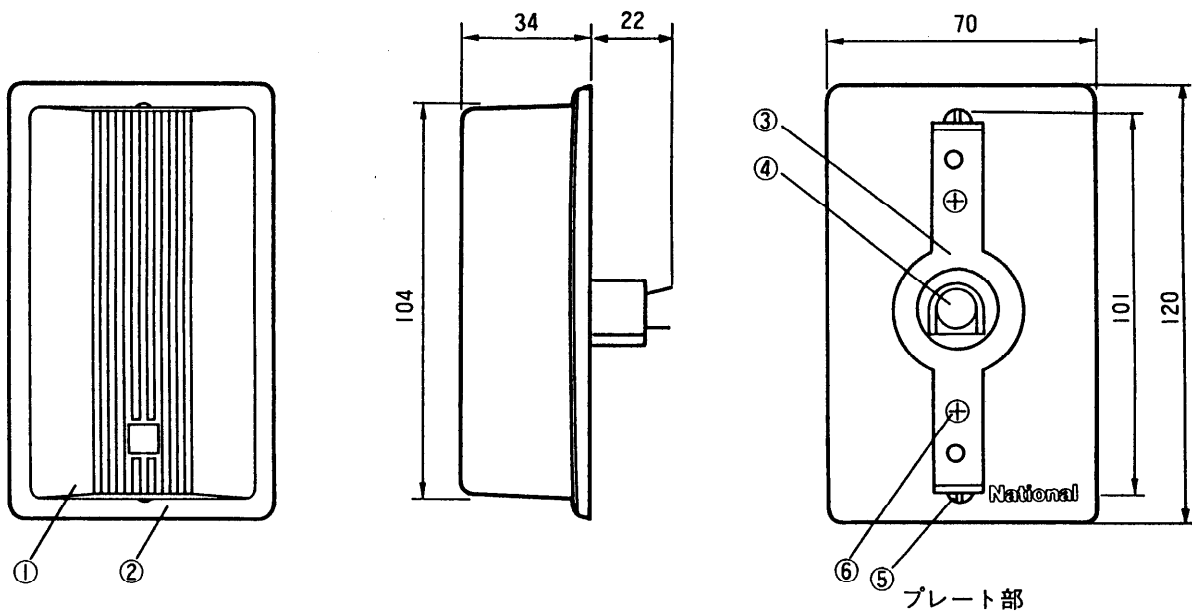

単位	mm
縮尺	1/2

番号	名称
①	廊下灯カバー
②	プレート
③	カバー止メ
④	ランプ
⑤	取付ネジ
⑥	取付ネジ(3M)

■仕様

	VH-807F/12	VH-807F/12S	VH-807F/24	VH-807F/24S
プレート	軽合金(1.2) (新金属)	ステンレス	軽合金(1.2) (新金属)	ステンレス
外観色調	プレート:シルバー カバー:アクリル樹脂(乳白色)			
取り付け	JIS規格(C-8337)1コ用スイッチボックス(カバー付)に適合 アジャスタ式			
表示灯	12V、0.15A、エジソンベース(赤色)		24V、0.05A、エジソンベース(赤色)	

仕様/外形寸法図

品番	VH-807F/12、VH-807F/12S VH-807F/24、VH-807F/24S
品名	角形廊下灯プレート