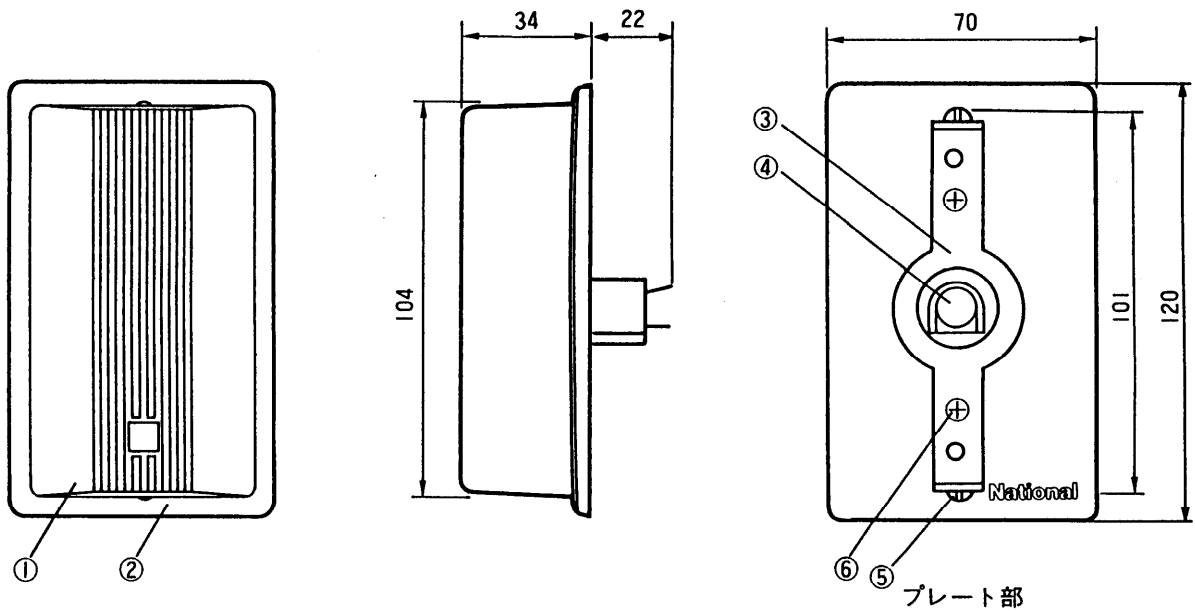

単位	mm
縮尺	1/2

番号	名称
①	廊下灯カバー
②	プレート
③	カバー止め
④	ランプ
⑤	取付ネジ
⑥	取付ネジ(3M)

## 仕様

	VH-807F/12	VH-807F/12S	VH-807F/24	VH-807F/24S
プレート	軽合金(1.2) (新金属)	ステンレス	軽合金(1.2) (新金属)	ステンレス
外觀色調	プレート:シルバー カバー:アクリル樹脂(乳白色)			
取り付け	JIS規格(C-8337) 1コ用スイッチボックス(カバー付)に適合 アジャスタ式			
表示灯	12V、0.15A、エジソンベース(赤色)		24V、0.05A、エジソンベース(赤色)	

## 仕様/外形寸法図

品番	<del>VH-807F/12</del> 、 <del>VH-807F/12S</del> <del>VH-807F/24</del> 、VH-807F/24S
品名	角形廊下灯プレート

作成年月	2003.01	図面整理番	00013	ED-1
------	---------	-------	-------	------